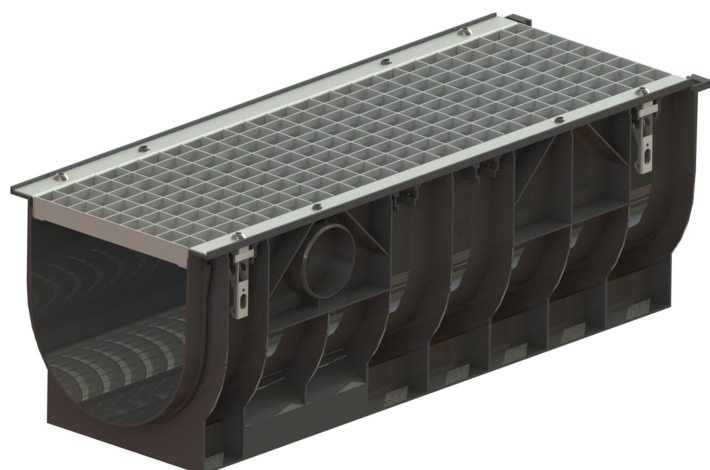

Accesorii 087001