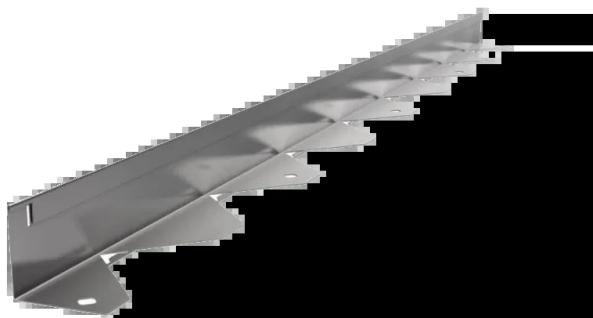

Terra: Bordura INOX STAINLESS TERRA pt pavaj STEEL EDGING L=1m H=50mm (SSED-50)

SSED-50

1000 mm
LUNGIME

50 mm
ÎNĂLȚIME

50 mm
LĂȚIME

UTILIZARE:

Bordurile din gama de produse TERRA au un rol esențial atât funcțional, cât și estetic. Aceste produse își îndeplinesc cu succes multiplul rol, și anume: delimitarea spațiului, fixarea și stabilizarea pavajului, prevenirea creșterii vegetației, ghidaj pentru scurgerea apei, estetică și design.

 Pentru un montaj eficient, recomandăm folosirea etanșantului G12M29-C. Este utilizat pentru sigilarea rigolelor, țevilor și sistemelor pentru drenaj;

- Durată întărire: 24h/2-3 mm
- Rezistență la temperatură: -40° C până la +70° C
- Temperatura de procesare: +5° C până la +40° C

Pastă sigilare BASE (etanșant) rigole PP-FB-PB, tub, 310 ml (G12M29-C)

Accesorii SSED-50

CARACTERISTICI

Nume produs	Bordura INOX STAINLESS TERRA pt pavaj STEEL EDGING L=1m H=50mm (SSED-50)
Cod produs	SSED-50
EAN	6427669003694
Categorie	Bordura pavaj din polipropilena & separatoare de gazon
Brand	Terra
Greutate	1.29 kg
Disponibilitate stoc	Stocabil
Lungime, mm	1000
Latime, mm	50
Inaltime (H), mm	50
Material Produs	Inox
Producator	VODALAND INDUSTRY LLC