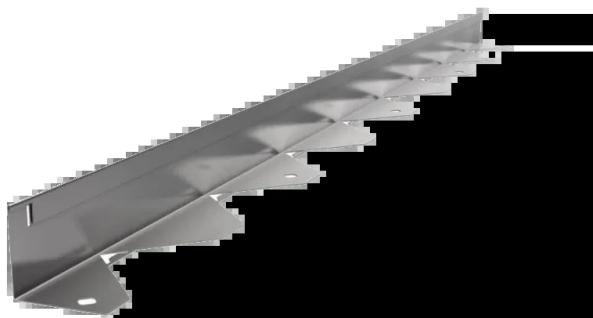

Terra: Bordura INOX STAINLESS TERRA pt pavaj STEEL EDGING L=1m H=50mm (SSED-50)

SSED-50

1000 mm
LUNGIME

50 mm
ÎNĂLȚIME

50 mm
LĂȚIME

UTILIZARE:

Bordurile din gama de produse TERRA au un rol esențial atât funcțional, cât și estetic. Aceste produse își îndeplinesc cu succes multiplul rol, și anume: delimitarea spațiului, fixarea și stabilizarea pavajului, prevenirea creșterii vegetației, ghidaj pentru scurgerea apei, estetică și design.

 Pentru un montaj eficient, recomandăm folosirea etanșantului G12M29-C. Este utilizat pentru sigilarea rigolelor, țevilor și sistemelor pentru drenaj;

- Durată întărire: 24h/2-3 mm
- Rezistență la temperatură: -40° C până la +70° C
- Temperatura de procesare: +5° C până la +40° C

Pastă sigilare BASE (etanșant) rigole PP-FB-PB, tub, 310 ml (G12M29-C)

Accesorii SSED-50

CARACTERISTICI

Nume produs	Bordura INOX STAINLESS TERRA pt pavaj STEEL EDGING L=1m H=50mm (SSED-50)
Cod produs	SSED-50
EAN	6427669003694
Categorie	Bordura pavaj din polipropilena & separatoare de gazon
Brand	Terra
Greutate	1.29 kg
Disponibilitate stoc	Stocabil
Lungime, mm	1000
Latime, mm	50
Inaltime (H), mm	50
Material Produs	Inox
Durata de viata, ani	20
Producator	VODALAND INDUSTRY LLC