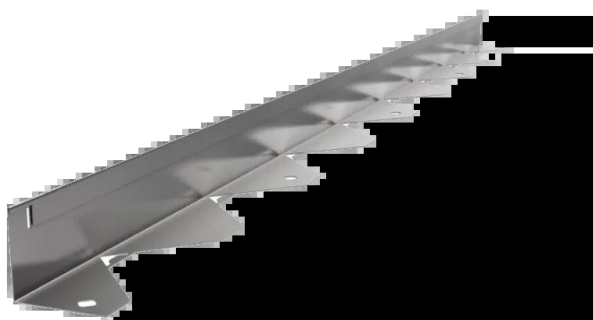

Terra: Bordura INOX STAINLESS TERRA pt pavaj STEEL EDGING L=1m H=50mm (SSED-50)

SSED-50

1000 mm
HOSSZ

50 mm
MAGASSÁG

50 mm
SZÉLESSÉG

FELHASZNÁLÁS:

Bordurile din gama de produse TERRA au un rol esențial atât funcțional, cât și estetic. Aceste produse își îndeplinesc cu succes multiplul rol, și anume: delimitarea spațiului, fixarea și stabilizarea pavajului, prevenirea creșterii vegetației, ghidaj pentru scurgerea apei, estetică și design.

! Pentru un montaj eficient, recomandăm folosirea etanșantului G12M29-C. Este utilizat pentru sigilarea rigolelor, țevilor și sistemelor pentru drenaj;

- Durată întărire: 24h/2-3 mm
- Rezistență la temperatură: -40° C până la +70° C
- Temperatura de procesare: +5° C până la +40° C

Pastă sigilare BASE (etanșant) rigole PP-FB-PB, tub, 310 ml (G12M29-C)

Tartozékok SSED-50

Ancora OZ TERRA pt bordura PP trotuar (1940)

JELLEMZŐK

Termék neve	Bordura INOX STAINLESS TERRA pt pavaj STEEL EDGING L=1m H=50mm (SSED-50)
Termékkód	SSED-50
EAN kód	6427669003694
Termékkategória	Bordura pavaj din polipropilena & separatoare de gazon
Brand	Terra
Súly	1.29 kg
Készlet elérhetősége	Tárolható
Hossz, mm	1000
Szélesség, mm	50
Magasság (M), mm	50
Termék anyaga	Rozsdamentes acél
Termelő	VODALAND INDUSTRY LLC