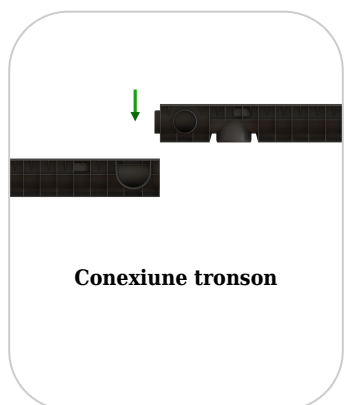

Etanșant BASE, produse pentru construcții, tub 310 ml (G12M29-C).

Conexiune tronson

Conexiune tronson

Conexiune verticală

Conexiune 90 grade