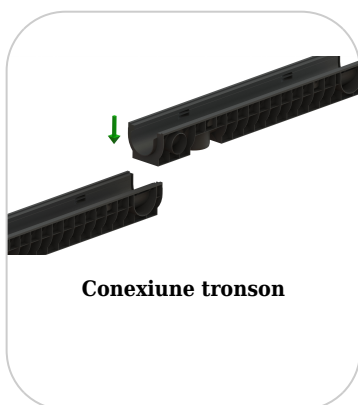

MONTAJ

Sistemul de drenaj cu rigole poate fi instalat fără cămin colector deoarece ambele capete ale rigolei pot fi închise cu piesele de capăt, iar punctul de descărcare spre rețeaua de canalizare se va face prin conexiunea verticală a rigolei.

! Pentru un montaj eficient, recomandăm folosirea etanșantului G12M29-C.

Este utilizat pentru sigilarea rigolelor, țevilor și sistemelor pentru drenaj.

- Durata de întărire: 24h/2-3 mm
- Temperatura de utilizare: +5° C până la +40° C
- Temperatura maximă de depozitare: 32° C

Etanșant BASE, produse pentru construcții, tub 310 ml (G12M29-C).

Conexiune tronson