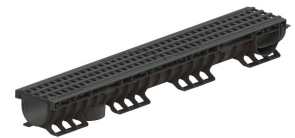

# Drain: Kit rigola PP BASE LN100 Hext.120 gratar PP A15 1000x156x120 (0802020801)

## 0802020801

**1000 mm**  
LUNGIME

**120 mm**  
ÎNĂLȚIME

**156 mm**  
LĂȚIME

### UTILIZARE:

Rigolele din gama BASE sunt concepute pentru utilizare în zone pietonale și pe trasee de ciclism cu intensitate scăzută a traficului. Acestea sunt ideale pentru aplicații în cadrul construcțiilor private și rezidențiale, integrându-se ușor în amenajări moderne și funcționale.