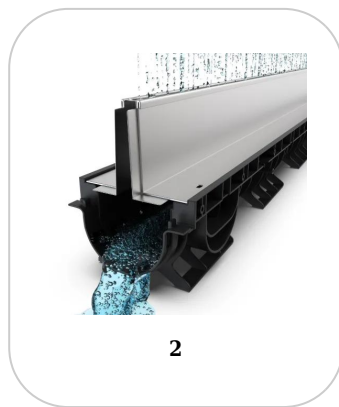

Drain: Kit rigola PP BASE LN100 Htot.160 gratar OZ tip Fanta T H100mm A15-C250 1000x156x160 (080501T100)

080501T100

1000 mm
LUNGIME

160 mm
ÎNĂLȚIME

156 mm
LĂȚIME

UTILIZARE:

Rigolele BASE sunt destinate drenajului apelor pluviale și pot fi utilizate în zone pietonale sau de circulație publică, în parcuri private sau terase, balcoane sau zone comerciale.

Recomandăm ca în proiectele care depășesc 20 metri liniari să se monteze la fiecare 20m un cămin colector pentru inspectarea și curățarea liniei de rigole și minimizarea riscurilor de înfundare.

! Pentru un montaj eficient, recomandăm folosirea etanșantului G12M29-C.

Este utilizat pentru sigilarea rigolelor, țevilor și sistemelor pentru drenaj.

- Durata de întărire: 24h/2-3 mm

- Temperatura de utilizare: +5° C până la +40° C

- Temperatura maximă de depozitare: 32° C

Etanșant BASE, produse pentru construcții, tub 310 ml (G12M29-C).