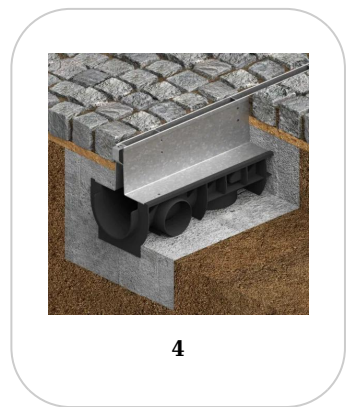

Drain: Kit rigola PP BASE LN100 Htot.160 gratar OZ tip Fanta T H100mm A15-C250 1000x156x160 (080501T100)

080501T100

1000 mm
LUNGIME

160 mm
ÎNĂLȚIME

156 mm
LĂȚIME

UTILIZARE:

Rigolele BASE sunt destinate drenajului apelor pluviale și pot fi utilizate în zone pietonale sau de circulație publică, în parcuri private sau terase, balcoane sau zone comerciale.

GARANȚIE PRODUS:

- 20 ani - cu respectarea instrucțiunilor de montare, depozitare și exploatare

MONTAJ

Sistemul de drenaj cu rigole BASE poate fi instalat fără cămin colector deoarece ambele capete ale rigolei pot fi închise cu piesele de capăt simple sau cu evacuare, iar punctul de descărcare spre rețeaua de canalizare se va face prin conexiunea verticală a rigolei sau prin placa de capăt cu evacuare.

Recomandăm ca în proiectele care depășesc 20 metri liniari să se monteze la fiecare 20m un cămin colector pentru inspectarea și curățarea liniei de rigole și minimizarea riscurilor de înfundare.

! Pentru un montaj eficient, recomandăm folosirea etanșantului G12M29-C.

Este utilizat pentru sigilarea rigolelor, țevilor și sistemelor pentru drenaj.

- Durata de întărire: 24h/2-3 mm

- Temperatura de utilizare: +5° C până la +40° C

- Temperatura maximă de depozitare: 32° C

Etanșant BASE, produse pentru construcții, tub 310 ml (G12M29-C).