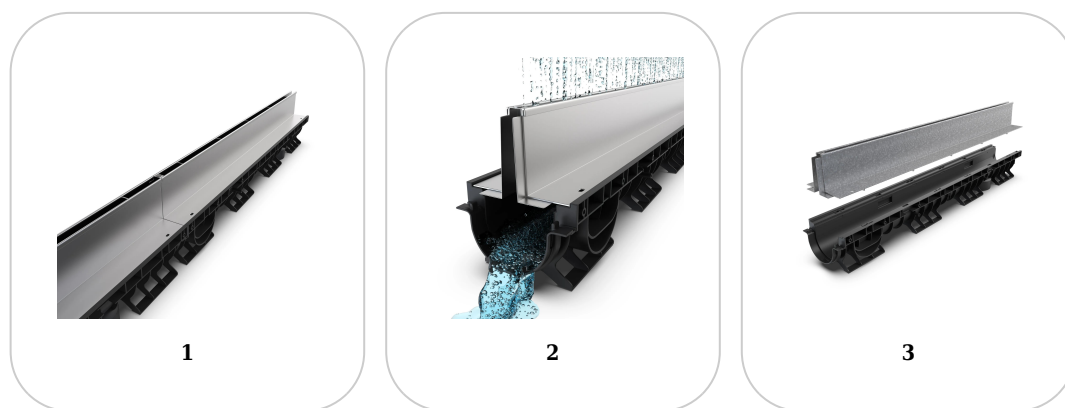

MONTAJ

Sistemul de drenaj cu rigole BASE poate fi instalat fără cămin colector deoarece ambele capete ale rigolei pot fi închise cu piesele de capăt simple sau cu evacuare, iar punctul de descărcare spre rețeaua de canalizare se va face prin conexiunea verticală a rigolei sau prin placa de capăt cu evacuare.

Recomandăm ca în proiectele care depășesc 20 metri liniari să se monteze la fiecare 20m un cămin colector pentru inspectarea și curățarea liniei de rigole și minimizarea riscurilor de înfundare.

! Pentru un montaj eficient, recomandăm folosirea etanșantului G12M29-C.

Este utilizat pentru sigilarea rigolelor, țevilor și sistemelor pentru drenaj.

- Durata de întărire: 24h/2-3 mm
- Temperatura de utilizare: +5° C până la +40° C
- Temperatura maximă de depozitare: 32° C

Etanșant BASE, produse pentru construcții, tub 310 ml (G12M29-C).