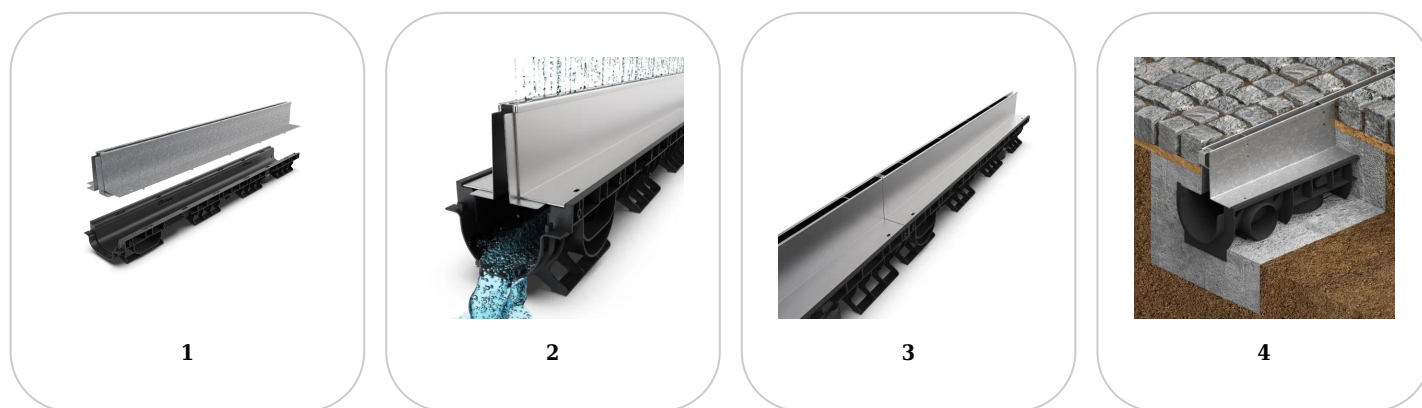

Drain: Kit rigola PP BASE LN100 Htot.180 gratar OZ tip Fanta T H100mm A15-C250 1000x156x180 (080101T100)

080101T100

1000 mm
LUNGIME

180 mm
ÎNĂLȚIME

156 mm
LĂȚIME

UTILIZARE:

Rigolele BASE sunt destinate drenajului apelor pluviale și pot fi utilizate în zone pietonale sau de circulație publică, în parcuri private sau terase, balcoane sau zone comerciale.

GARANȚIE PRODUS:

- 20 ani - cu respectarea instrucțiunilor de montare, depozitare și exploatare

MONTAJ

Sistemul de drenaj cu rigole BASE poate fi instalat fără cămin colector deoarece ambele capete ale rigolei pot fi închise cu piesele de capăt simple sau cu evacuare, iar punctul de descărcare spre rețeaua de canalizare se va face prin conexiunea verticală a rigolei sau prin placa de capăt cu evacuare.

Recomandăm ca în proiectele care depășesc 20 metri liniari să se monteze la fiecare 20m un cămin colector pentru inspectarea și curățarea liniei de rigole și minimizarea riscurilor de înfundare.

! Pentru un montaj eficient, recomandăm folosirea etanșantului G12M29-C.

Este utilizat pentru sigilarea rigolelor, țevilor și sistemelor pentru drenaj.

- Durata de întărire: 24h/2-3 mm

- Temperatura de utilizare: +5° C până la +40° C

- Temperatura maximă de depozitare: 32° C

Etanșant BASE, produse pentru construcții, tub 310 ml (G12M29-C).