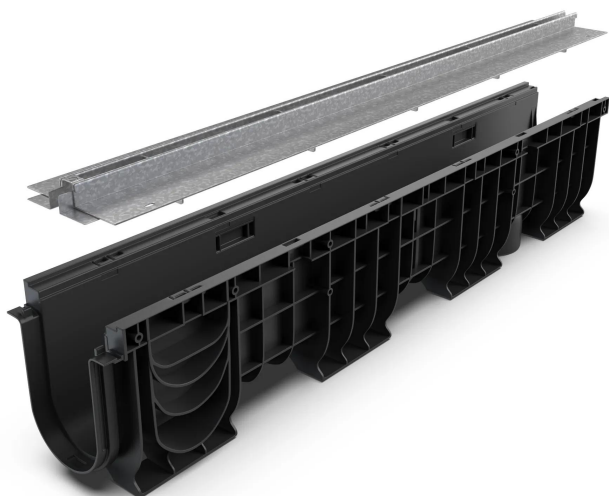

Accesorii 080401T25