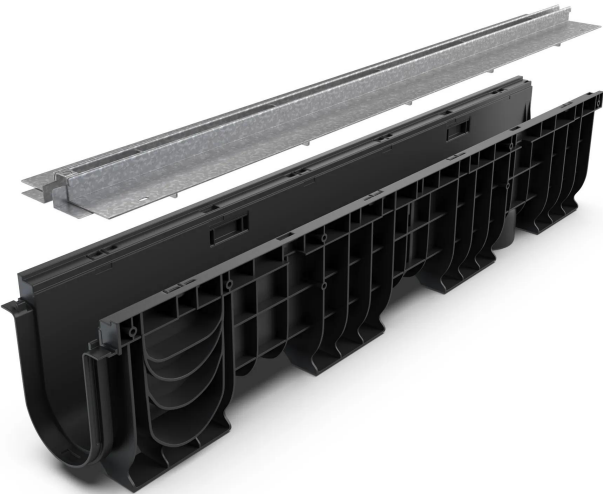

Drain: Kit rigola PP BASE LN100 Htot.225 gratar OZ tip Fanta T H25mm A15-C250 1000x160x225 (080401T25)

080401T25

1000 mm
LUNGIME

225 mm
ÎNĂLȚIME

156 mm
LĂȚIME

UTILIZARE:

Rigolele BASE sunt destinate drenajului apelor pluviale și pot fi utilizate în zone pietonale sau de circulație publică, în parcuri private sau terase, balcoane sau zone comerciale.

DURATĂ DE VIAȚĂ:

- 20 ani - cu respectarea instrucțiunilor de montare, depozitare și exploatare

MONTAJ

Sistemul de drenaj cu rigole BASE poate fi instalat fără cămin colector deoarece ambele capete ale rigolei pot fi închise cu piesele de capăt simple sau cu evacuare, iar punctul de descărcare spre rețeaua de canalizare se va face prin conexiunea verticală a rigolei sau prin placa de capăt cu evacuare.

Recomandăm ca în proiectele care depășesc 20 metri liniari să se monteze la fiecare 20m un cămin colector pentru inspectarea și curățarea liniei de rigole și minimizarea riscurilor de înfundare.

! Pentru un montaj eficient, recomandăm folosirea etanșantului G12M29-C. Este utilizat pentru sigilarea rigolelor, țevilor și sistemelor pentru drenaj.

CARACTERISTICI

Nume produs	Kit rigola PP BASE LN100 Htot.225 gratar OZ tip Fanta T H25mm A15-C250 1000x160x225 (080401T25)
Cod produs	080401T25
EAN	6427669004226
Categorii	Rigole plastic BASE (A15-C250)
Brand	Drain
Greutate	5.20 kg
Disponibilitate stoc	La comanda
Lungime, mm	1000
Latime exterioara, mm	156
Latime Nominala, mm	LN100
Inaltime Exterioara, mm (Hext)	225
Inaltime Interioara, mm (Hint)	166
Clasa de Sarcina	C250
Material Rigola	Polipropilena
Material Gratar	Otel Zincat
Sistem de fixare Gratar	Click
Garantie, luni	24
Durata de viata, ani	20
Producator	VODALAND INDUSTRY LLC