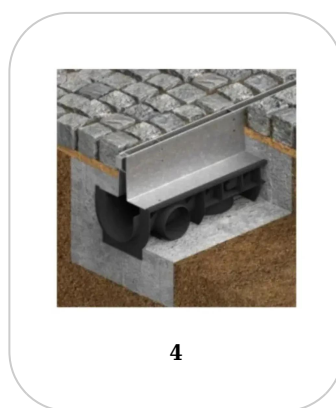

MONTAJ

Sistemul de drenaj cu rigole BASE poate fi instalat fără cămin colector deoarece ambele capete ale rigolei pot fi închise cu piesele de capăt simple sau cu evacuare, iar punctul de descărcare spre rețeaua de canalizare se va face prin conexiunea verticală a rigolei sau prin placa de capăt cu evacuare.

Recomandăm ca în proiectele care depășesc 20 metri liniari să se monteze la fiecare 20m un cămin colector pentru inspectarea și curățarea liniei de rigole și minimizarea riscurilor de înfundare.

! Pentru un montaj eficient, recomandăm folosirea etanșantului G12M29-C. Este utilizat pentru sigilarea rigolelor, țevilor și sistemelor pentru drenaj.

- Durata de întărire: 24h/2-3 mm
- Temperatura de utilizare: +5° C până la +40° C
- Temperatura maximă de depozitare: 32° C

Etanșant BASE, produse pentru construcții, tub 310 ml (G12M29-C).