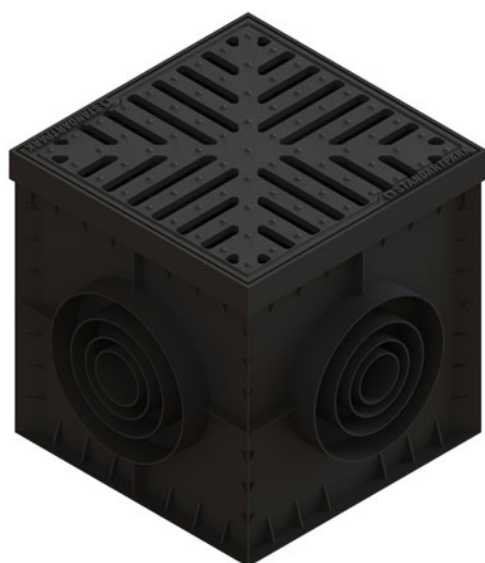

Drain: Kit camin PP BASE patrat cu pereti sifon si cos parafrunzar gratar FONTA FULGA A15 300x300 (083703334)

083703334

300 mm
LUNGIME

300 mm
ÎNĂLȚIME

300 mm
LĂȚIME

UTILIZARE:

Kiturile de camine din gama BASE se utilizează pentru suprafețele pietonale, în zonele destinate pietonilor și bicicliștilor.

! Pentru un montaj eficient, recomandăm folosirea etanșantului G12M29-C. Este utilizat pentru sigilarea rigolelor, țevelor și sistemelor pentru drenaj;

- - Durată întărire: 24h/2-3 mm
- - Rezistență la temperatură: -40° C până la +70° C
- - Temperatura de procesare: +5° C până la +40° C

Pastă sigilare BASE (etanșant) rigole PP-FB-PB, tub, 310 ml (G12M29-C)

Accesorii 083703334

CARACTERISTICI

Nume produs	Kit camin PP BASE patrat cu pereti sifon si cos parafrunzar gratar FONTA FULGA A15 300x300 (083703334)
Cod produs	083703334
EAN	6427669001690
Categorii	Cămine plastic BASE (A15-C250)
Brand	Drain
Greutate	6.64 kg
Disponibilitate stoc	Stocabil
Lungime, mm	300
Latime, mm	300
Inaltime (H), mm	297
Conexiune teava (DN)	50, 75, 110, 160
Conexiune rigola (LN)	no
Clasa de Sarcina	A15
Material Produs	Polipropilena
Material Gratar	Fonta
Culoare	Negru
Cod producator	8370+3334
Sistem de fixare Gratar	Click
Garantie, luni	24
Producator	VODALAND INDUSTRY LLC