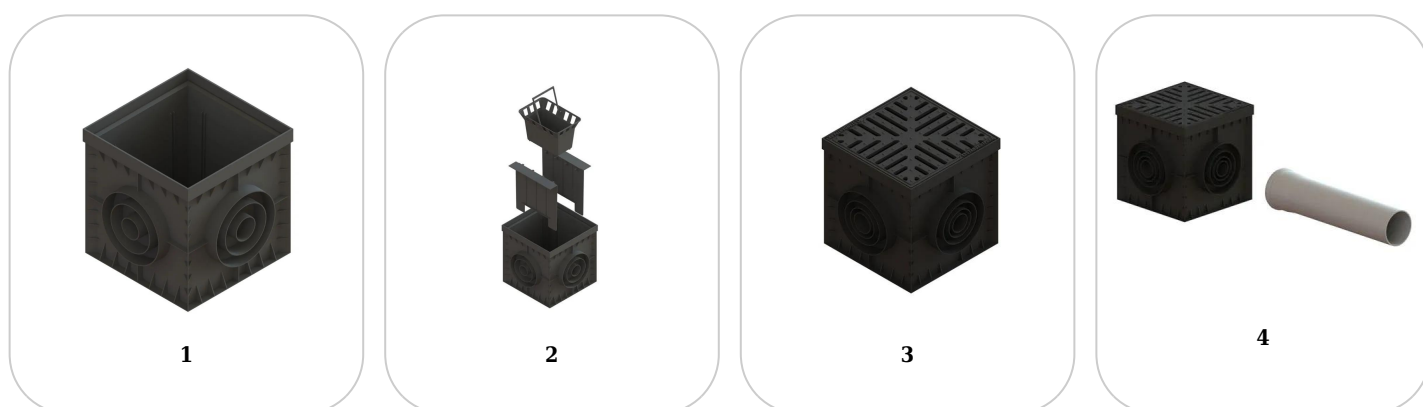

Drain: Kit camin PP BASE patrat cu pereti sifon si cos parafrunzar gratar FONTA FULGA A15 300x300 (083703334)

083703334

300 mm
LUNGIME

300 mm
ÎNĂLȚIME

300 mm
LĂȚIME

UTILIZARE:

Kiturile de camine din gama BASE se utilizează pentru suprafețele pietonale, în zonele destinate pietonilor și bicicliștilor.

GARANȚIE PRODUS:

- 10 ani - cu respectarea instrucțiunilor de montare, depozitare și exploatare.

MONTAJ

Căminele din gama BASE permit conectarea directă a țevelor. Conexiunile se fac rapid și simplu, sloturile de conectare fiind pregătite din fabricație. Detașarea se face foarte ușor și nu necesită echipamente speciale.

! Pentru un montaj eficient, recomandăm folosirea etanșantului G12M29-C. Este utilizat pentru sigilarea rigolelor, țevelor și sistemelor pentru drenaj;

- - Durată întărire: 24h/2-3 mm
- - Rezistență la temperatură: -40° C până la +70° C
- - Temperatura de procesare: +5° C până la +40° C

Pastă sigilare BASE (etanșant) rigole PP-FB-PB, tub, 310 ml (G12M29-C)

Accesorii 083703334

CARACTERISTICI

Nume produs	Kit camin PP BASE patrat cu pereti sifon si cos parafrunzar gratar FONTA FULGA A15 300x300 (083703334)
Cod produs	083703334
EAN	6427669001690
Categorii	Cămine plastic BASE (A15-C250)
Brand	Drain
Greutate	6.64 kg
Disponibilitate stoc	Stocabil
Lungime, mm	300
Latime, mm	300
Inaltime (H), mm	297
Conexiune teava (DN)	50, 75, 110, 160
Conexiune rigola (LN)	no
Clasa de Sarcina	A15
Material Produs	Polipropilena
Material Gratar	Fonta
Culoare	Negru
Cod producator	8370+3334
Sistem de fixare Gratar	Click
Garantie, luni	24
Producator	VODALAND INDUSTRY LLC