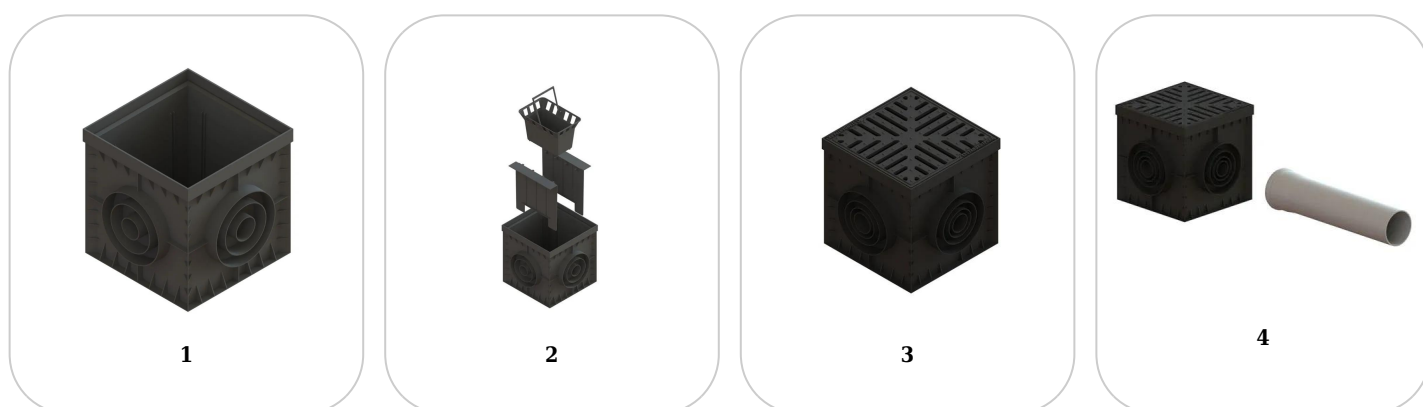

Drain: Kit camin PP BASE patrat cu pereti sifon si cos parafrunzar gratar FONTA FULGA A15 300x300 (083703334)

083703334

300 mm
LUNGIME

300 mm
ÎNĂLȚIME

300 mm
LĂȚIME

UTILIZARE:

Kiturile de camine din gama BASE se utilizează pentru suprafețele pietonale, în zonele destinate pietonilor și bicicliștilor.

DURATĂ DE VIAȚĂ:

- 10 ani - cu respectarea instrucțiunilor de montare, depozitare și exploatare.

MONTAJ

Căminele din gama BASE permit conectarea directă a țevelor. Conexiunile se fac rapid și simplu, sloturile de conectare fiind pregătite din fabricație. Detașarea se face foarte ușor și nu necesită echipamente speciale.

! Pentru un montaj eficient, recomandăm folosirea etanșantului G12M29-C. Este utilizat pentru sigilarea rigolelor, țevelor și sistemelor pentru drenaj;

- - Durată întărire: 24h/2-3 mm
- - Rezistență la temperatură: -40° C până la +70° C
- - Temperatura de procesare: +5° C până la +40° C

Pastă sigilare BASE (etanșant) rigole PP-FB-PB, tub, 310 ml (G12M29-C)

Accesorii 083703334

CARACTERISTICI

Nume produs	Kit camin PP BASE patrat cu pereti sifon si cos parafrunzar gratar FONTA FULGA A15 300x300 (083703334)
Cod produs	083703334
EAN	6427669001690
Categorii	Cămine plastic BASE (A15-C250)
Brand	Drain
Greutate	6.64 kg
Disponibilitate stoc	Stocabil
Lungime, mm	300
Latime, mm	300
Inaltime (H), mm	297
Conexiune teava (DN)	50, 75, 110, 160
Conexiune rigola (LN)	no
Clasa de Sarcina	A15
Material Produs	Polipropilena
Material Gratar	Fonta
Culoare	Negru
Cod producator	8370+3334
Sistem de fixare Gratar	Click
Garantie, luni	24
Durata de viata, ani	10
Producator	VODALAND INDUSTRY LLC