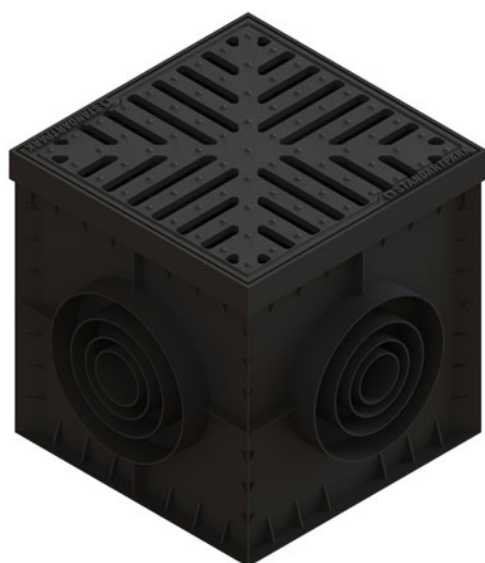

Accesorii 083703334