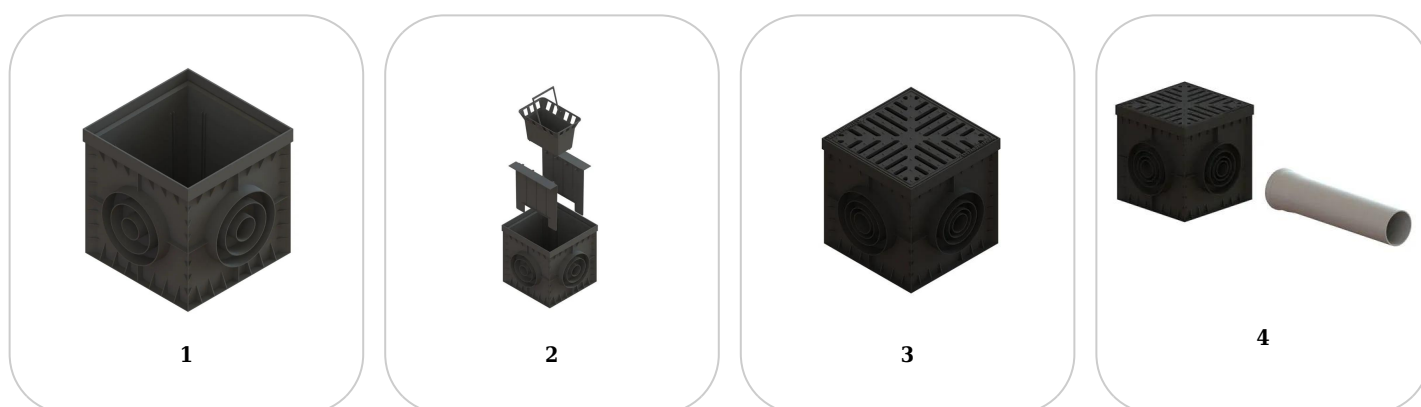

Drain: Kit camin PP BASE patrat cu pereti sifon si cos parafrunzar gratar FONTA FULGA A15 300x300 (083703334)

083703334

300 mm
LUNGIME

300 mm
ÎNĂLȚIME

300 mm
LĂȚIME

UTILIZARE:

Kiturile de camine din gama BASE se utilizează pentru suprafețele pietonale, în zonele destinate pietonilor și bicicliștilor.

DURATĂ DE VIAȚĂ:

- 10 ani - cu respectarea instrucțiunilor de montare, depozitare și exploatare.

MONTAJ

Căminele din gama BASE permit conectarea directă a țevelor. Conexiunile se fac rapid și simplu, sloturile de conectare fiind pregătite din fabricație. Detașarea se face foarte ușor și nu necesită echipamente speciale.

! Pentru un montaj eficient, recomandăm folosirea etanșantului G12M29-C. Este utilizat pentru sigilarea rigolelor, țevelor și sistemelor pentru drenaj;

- - Durată întărire: 24h/2-3 mm
- - Rezistență la temperatură: -40° C până la +70° C
- - Temperatura de procesare: +5° C până la +40° C

Pastă sigilare BASE (etanșant) rigole PP-FB-PB, tub, 310 ml (G12M29-C)

Accesorii 083703334

CARACTERISTICI

Nume produs	Kit camin PP BASE patrat cu pereti sifon si cos parafrunzar gratar FONTA FULGA A15 300x300 (083703334)
Cod produs	083703334
EAN	6427669001690
Categorii	Cămine plastic BASE (A15-C250)
Brand	Drain
Greutate	6.64 kg
Disponibilitate stoc	Stocabil
Lungime, mm	300
Latime, mm	300
Inaltime (H), mm	297
Conexiune teava (DN)	50, 75, 110, 160
Conexiune rigola (LN)	no
Clasa de Sarcina	A15
Material Produs	Polipropilena
Material Gratar	Fonta
Culoare	Negru
Cod producator	8370+3334
Sistem de fixare Gratar	Click
Garantie, luni	24
Producator	VODALAND INDUSTRY LLC