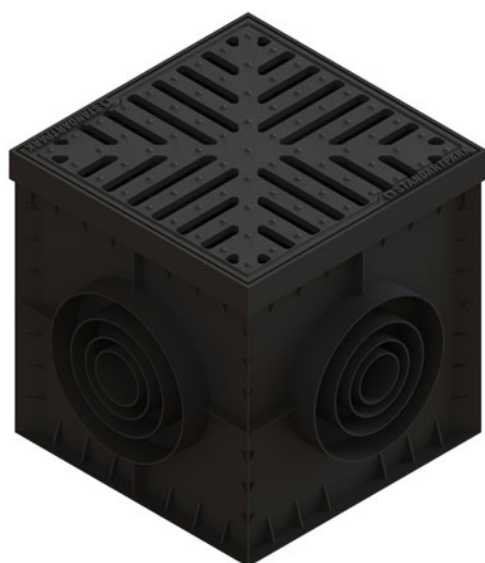

Drain: Kit camin PP BASE patrat cu pereti sifon si cos parafrunzar gratar FONTA FULGA A15 300x300 (083703334)

083703334

300 mm
LUNGIME

300 mm
ÎNĂLȚIME

300 mm
LĂȚIME

UTILIZARE:

Kiturile de camine din gama BASE se utilizează pentru suprafețele pietonale, în zonele destinate pietonilor și bicicliștilor.

DURATĂ DE VIAȚĂ:

- 10 ani - cu respectarea instrucțiunilor de montare, depozitare și exploatare.

MONTAJ

Căminele din gama BASE permit conectarea directă a țevelor. Conexiunile se fac rapid și simplu, sloturile de conectare fiind pregătite din fabricație. Detașarea se face foarte ușor și nu necesită echipamente speciale.

! Pentru un montaj eficient, recomandăm folosirea etanșantului G12M29-C. Este utilizat pentru sigilarea rigolelor, țevelor și sistemelor pentru drenaj;

- - Durată întărire: 24h/2-3 mm
- - Rezistență la temperatură: -40° C până la +70° C
- - Temperatura de procesare: +5° C până la +40° C

Pastă sigilare BASE (etanșant) rigole PP-FB-PB, tub, 310 ml (G12M29-C)

Accesorii 083703334

CARACTERISTICI

Nume produs	Kit camin PP BASE patrat cu pereti sifon si cos parafrunzar gratar FONTA FULGA A15 300x300 (083703334)
Cod produs	083703334
EAN	6427669001690
Categorii	Cămine plastic BASE (A15-C250)
Brand	Drain
Greutate	6.64 kg
Disponibilitate stoc	Stocabil
Lungime, mm	300
Latime, mm	300
Inaltime (H), mm	297
Conexiune teava (DN)	50, 75, 110, 160
Conexiune rigola (LN)	no
Clasa de Sarcina	A15
Material Produs	Polipropilena
Material Gratar	Fonta
Culoare	Negru
Cod producator	8370+3334
Sistem de fixare Gratar	Click
Garantie, luni	24
Producator	VODALAND INDUSTRY LLC