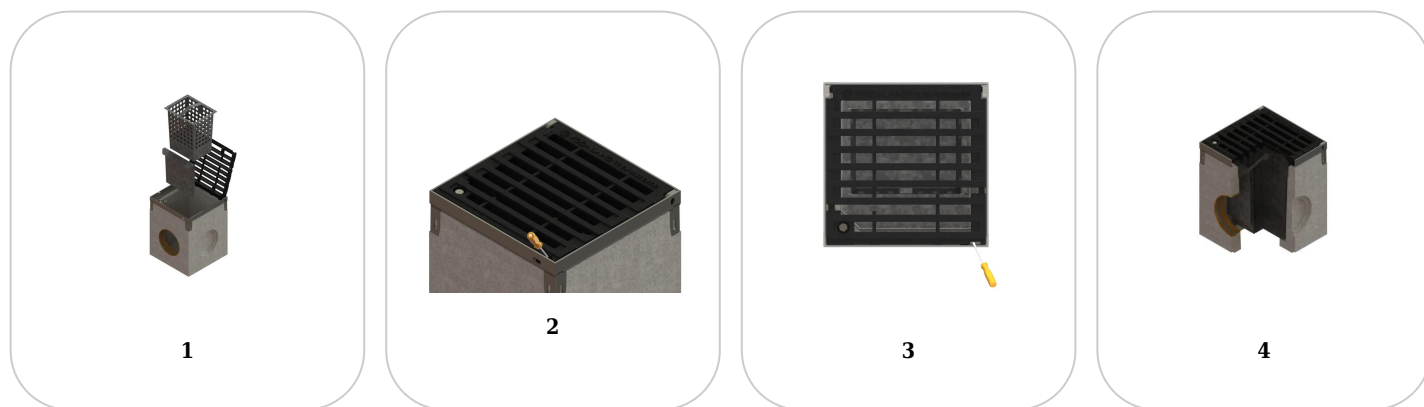

Drain: Kit gura de scurgere FB PRO muchii OZ gratar FONTA D400 390x390x500 DN160/200 cu cos parafrunzar (047772384-K1)

047772384-K1

390 mm
LUNGIME

500 mm
ÎNĂLȚIME

390 mm
LĂȚIME

UTILIZARE:

Caminele din seria PRO sunt destinate drenării apelor pluviale de suprafața din zone industriale cu trafic intens, împreună cu rigolele din aceeași clasă de sarcină. Acestea pot fi amplasate pe autostrăzi, terminale de transport marfă și terminale militare.

GARANȚIE PRODUS:

- Montarea caminelor conform instrucțiunilor furnizate de producător pot oferi o durată de viață de aproximativ 50 de ani.

MONTAJ

Kiturile de camine PRO din Fibrobeton sunt caracterizate prin optimizarea designului și prin montarea fixă a gratarului cu suruburi și piulita. Pe marginile caminului sunt instalate duze și ancore de armare metalică. De asemenea, deschiderea caminului pentru inspecție se face foarte ușor datorită sistemului cu balamă.

! Pentru un montaj eficient, recomandăm folosirea etanșantului G12M29-C.

Este utilizat pentru sigilarea rigolelor, țevilor și sistemelor pentru drenaj;

- Durată întărire: 24h/2-3 mm
- Rezistență la temperatură: -40° C până la +70° C
- Temperatura de procesare: +5° C până la +40° C

- Pastă sigilare BASE (etanșant) rigole PP-FB-PB, tub, 310 ml (G12M29-C)

Accesorii 047772384-K1

CARACTERISTICI

Nume produs	Kit gura de scurgere FB PRO muchii OZ gratar FONTA D400 390x390x500 DN160/200 cu cos parafrunzar (047772384-K1)
Cod produs	047772384-K1
EAN	6427669004240
Categorie	Cămine beton PRO (D400)
Brand	Drain
Greutate	96.54 kg
Disponibilitate stoc	Stocabil
Lungime, mm	390
Latime, mm	390
Inaltime (H), mm	500
Conexiune teava (DN)	160, 200
Conexiune rigola (LN)	nu
Clasa de Sarcina	D400
Material Produs	Fibrobeton
Material Gratar	Fonta
Culoare	Gri
Cod producator	047772384-K1
Sistem de fixare Gratar	Click
Garantie, luni	24
Producator	BETONIKA