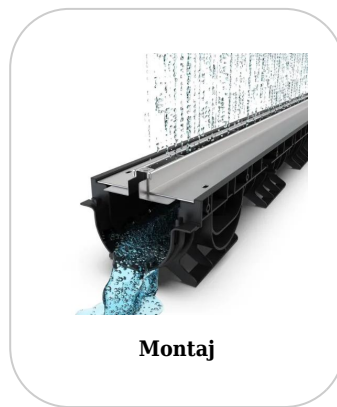

Montaj

Accesorii 080501T25