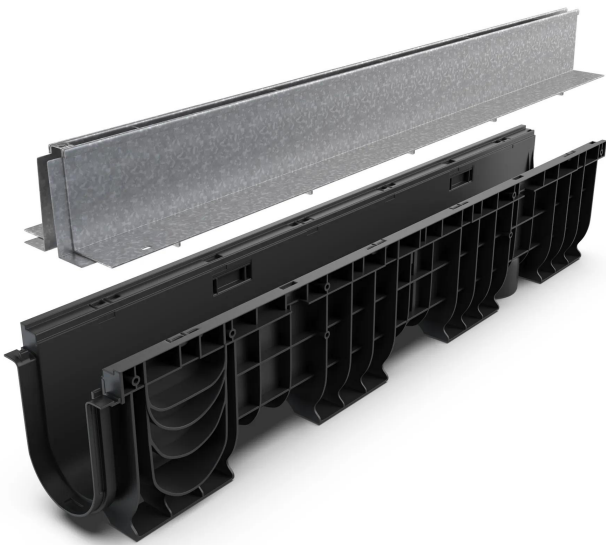

Drain: Kit rigola PP BASE LN100 Htot.300 gratar OZ tip Fanta T H100mm A15-C250 1000x160x300 (080401T100)

080401T100

1000 mm
LUNGIME

300 mm
ÎNĂLȚIME

156 mm
LĂȚIME

UTILIZARE:

Rigolele BASE sunt destinate drenajului apelor pluviale și pot fi utilizate în zone pietonale sau de circulație publică, în parcuri private sau terase, balcoane sau zone comerciale.

DURATĂ DE VIAȚĂ:

- 20 ani - cu respectarea instrucțiunilor de montare, depozitare și exploatare

MONTAJ

Sistemul de drenaj cu rigole BASE poate fi instalat fără cămin colector deoarece ambele capete ale rigolei pot fi închise cu piesele de capăt simple sau cu evacuare, iar punctul de descărcare spre rețeaua de canalizare se va face prin conexiunea verticală a rigolei sau prin placa de capăt cu evacuare.

Recomandăm ca în proiectele care depășesc 20 metri liniari să se monteze la fiecare 20m un cămin colector pentru inspectarea și curățarea liniei de rigole și minimizarea riscurilor de înfundare.

! Pentru un montaj eficient, recomandăm folosirea etanșantului G12M29-C.

Etanșant BASE, produse pentru construcții, tub 310 ml (G12M29-C).

Accesorii 080401T100

CARACTERISTICI

Nume produs	Kit rigola PP BASE LN100 Htot.300 gratar OZ tip Fanta T H100mm A15-C250 1000x160x300 (080401T100)
Cod produs	080401T100
EAN	6427669004233
Categorie	Rigole plastic BASE (A15-C250)
Brand	Drain
Greutate	6.90 kg
Disponibilitate stoc	Stocabil
Lungime, mm	1000
Latime exterioara, mm	156
Latime Nominala, mm	LN100
Inaltime Exterioara, mm (Hext)	300
Inaltime Interioara, mm (Hint)	166
Clasa de Sarcina	C250
Material Rigola	Polipropilena
Material Gratar	Otel Zincat
Sistem de fixare Gratar	Click
Garantie, luni	24
Durata de viata, ani	20
Producator	VODALAND INDUSTRY LLC