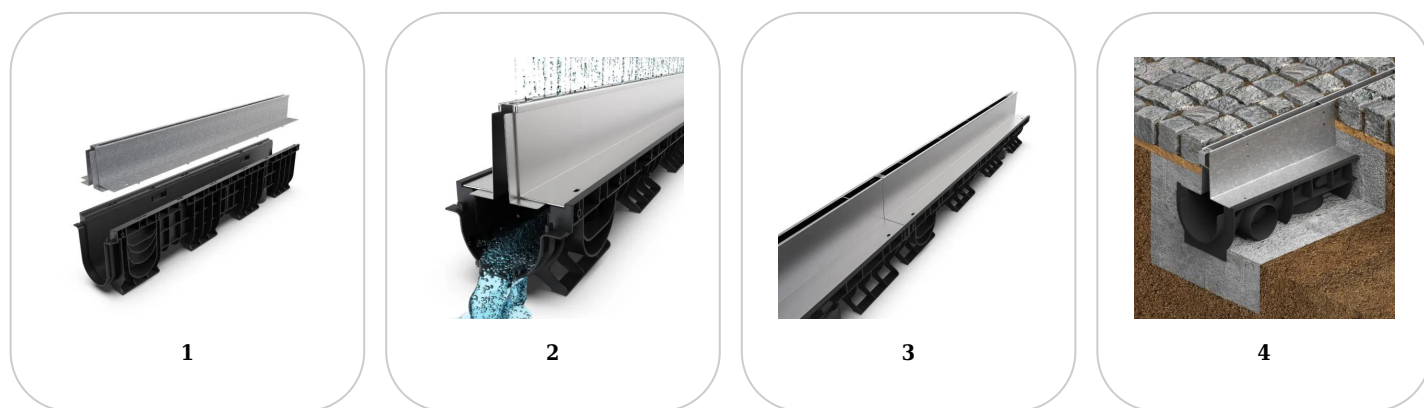

MONTAJ

Sistemul de drenaj cu rigole BASE poate fi instalat fără cămin colector deoarece ambele capete ale rigolei pot fi închise cu piesele de capăt simple sau cu evacuare, iar punctul de descărcare spre rețeaua de canalizare se va face prin conexiunea verticală a rigolei sau prin placa de capăt cu evacuare.

Recomandăm ca în proiectele care depășesc 20 metri liniari să se monteze la fiecare 20m un cămin colector pentru inspectarea și curățarea liniei de rigole și minimizarea riscurilor de înfundare.

! Pentru un montaj eficient, recomandăm folosirea etanșantului G12M29-C.

Este utilizat pentru sigilarea rigolelor, țevilor și sistemelor pentru drenaj.

- Durata de întărire: 24h/2-3 mm
- Temperatura de utilizare: +5° C până la +40° C
- Temperatura maximă de depozitare: 32° C

Etanșant BASE, produse pentru construcții, tub 310 ml (G12M29-C).