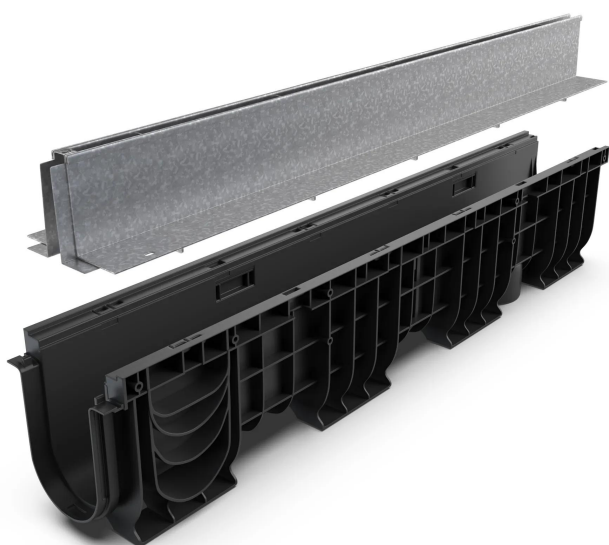

Drain: Kit rigola PP BASE LN100 Htot.300 gratar OZ tip Fanta T H100mm A15-C250 1000x160x300 (080401T100)

080401T100

1000 mm
LUNGIME

300 mm
ÎNĂLȚIME

156 mm
LĂȚIME

UTILIZARE:

Rigolele BASE sunt destinate drenajului apelor pluviale și pot fi utilizate în zone pietonale sau de circulație publică, în parcuri private sau terase, balcoane sau zone comerciale.

DURATĂ DE VIAȚĂ:

- 20 ani - cu respectarea instrucțiunilor de montare, depozitare și exploatare

MONTAJ

Sistemul de drenaj cu rigole BASE poate fi instalat fără cămin colector deoarece ambele capete ale rigolei pot fi închise cu piesele de capăt simple sau cu evacuare, iar punctul de descărcare spre rețeaua de canalizare se va face prin conexiunea verticală a rigolei sau prin placa de capăt cu evacuare.

Recomandăm ca în proiectele care depășesc 20 metri liniari să se monteze la fiecare 20m un cămin colector pentru inspectarea și curățarea liniei de rigole și minimizarea riscurilor de înfundare.

! Pentru un montaj eficient, recomandăm folosirea etanșantului G12M29-C.

Etanșant BASE, produse pentru construcții, tub 310 ml (G12M29-C).

Accesorii 080401T100

CARACTERISTICI

Nume produs	Kit rigola PP BASE LN100 Htot.300 gratar OZ tip Fanta T H100mm A15-C250 1000x160x300 (080401T100)
Cod produs	080401T100
EAN	6427669004233
Categorie	Rigole plastic BASE (A15-C250)
Brand	Drain
Greutate	6.90 kg
Disponibilitate stoc	Stocabil
Lungime, mm	1000
Latime exterioara, mm	156
Latime Nominala, mm	LN100
Inaltime Exterioara, mm (Hext)	300
Inaltime Interioara, mm (Hint)	166
Clasa de Sarcina	C250
Material Rigola	Polipropilena
Material Gratar	Otel Zincat
Sistem de fixare Gratar	Click
Garantie, luni	24
Durata de viata, ani	20
Producator	VODALAND INDUSTRY LLC