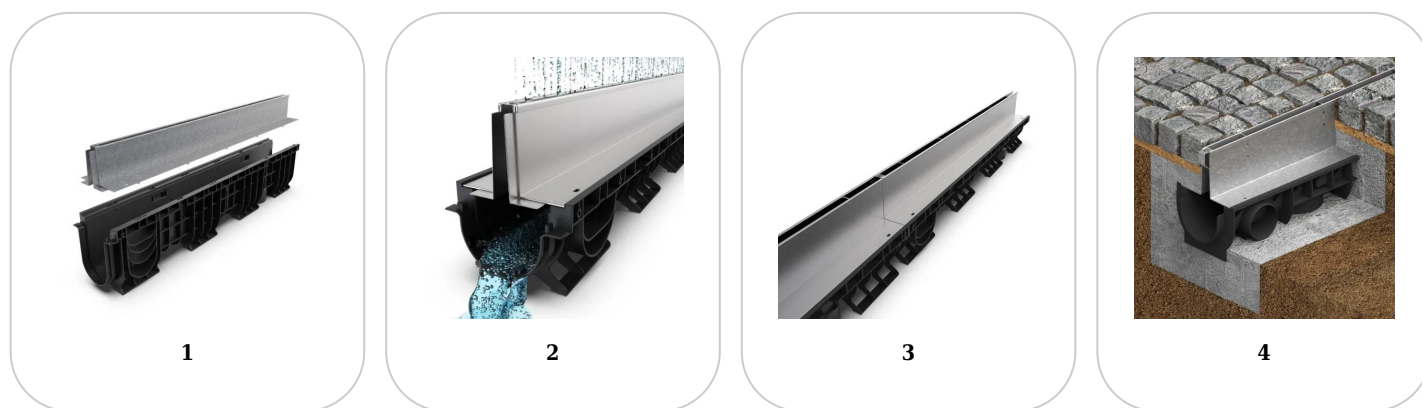

Drain: Kit rigola PP BASE LN100 Htot.300 gratar OZ tip Fanta T H100mm A15-C250 1000x160x300 (080401T100)

080401T100

1000 mm
LUNGIME

300 mm
ÎNĂLȚIME

156 mm
LĂȚIME

UTILIZARE:

Rigolele BASE sunt destinate drenajului apelor pluviale și pot fi utilizate în zone pietonale sau de circulație publică, în parcuri private sau terase, balcoane sau zone comerciale.

GARANȚIE PRODUS:

- 20 ani - cu respectarea instrucțiunilor de montare, depozitare și exploatare

MONTAJ

Sistemul de drenaj cu rigole BASE poate fi instalat fără cămin colector deoarece ambele capete ale rigolei pot fi închise cu piesele de capăt simple sau cu evacuare, iar punctul de descărcare spre rețeaua de canalizare se va face prin conexiunea verticală a rigolei sau prin placa de capăt cu evacuare.

Recomandăm ca în proiectele care depășesc 20 metri liniari să se monteze la fiecare 20m un cămin colector pentru inspectarea și curățarea liniei de rigole și minimizarea riscurilor de înfundare.

! Pentru un montaj eficient, recomandăm folosirea etanșantului G12M29-C.

Este utilizat pentru sigilarea rigolelor, țevilor și sistemelor pentru drenaj.

- Durata de întărire: 24h/2-3 mm

- Temperatura de utilizare: +5° C până la +40° C

- Temperatura maximă de depozitare: 32° C

Etanșant BASE, produse pentru construcții, tub 310 ml (G12M29-C).