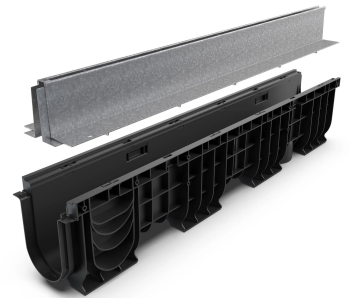

Drain: Kit rigola PP BASE LN100 Htot.300 gratar OZ tip Fanta T H100mm A15-C250 1000x160x300 (080401T100)

080401T100

1000 mm
LUNGIME

300 mm
ÎNĂLȚIME

156 mm
LĂȚIME

UTILIZARE:

Rigolele BASE sunt destinate drenajului apelor pluviale și pot fi utilizate în zone pietonale sau de circulație publică, în parcuri private sau terase, balcoane sau zone comerciale.

GARANȚIE PRODUS:

- 20 ani - cu respectarea instrucțiunilor de montare, depozitare și exploatare

MONTAJ

Sistemul de drenaj cu rigole BASE poate fi instalat fără cămin colector deoarece ambele capete ale rigolei pot fi închise cu piesele de capăt simple sau cu evacuare, iar punctul de descărcare spre rețeaua de canalizare se va face prin conexiunea verticală a rigolei sau prin placa de capăt cu evacuare.

Recomandăm ca în proiectele care depășesc 20 metri liniari să se monteze la fiecare 20m un cămin colector pentru inspectarea și curățarea liniei de rigole și minimizarea riscurilor de înfundare.

! Pentru un montaj eficient, recomandăm folosirea etanșantului G12M29-C.

Este utilizat pentru sigilarea rigolelor, țevilor și sistemelor pentru drenaj.

- Durata de întărire: 24h/2-3 mm

- Temperatura de utilizare: +5° C până la +40° C

- Temperatura maximă de depozitare: 32° C

Etanșant BASE, produse pentru construcții, tub 310 ml (G12M29-C).