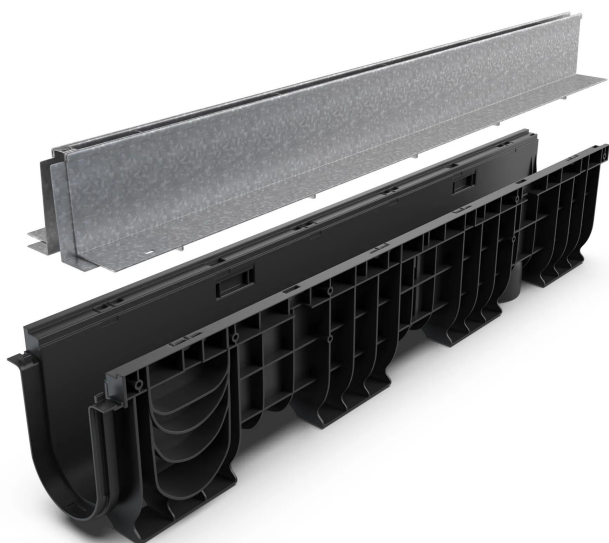

Drain: Kit rigola PP BASE LN100 Htot.300 gratar OZ tip Fanta T H100mm A15-C250 1000x160x300 (080401T100)

080401T100

1000 mm
LUNGIME

300 mm
ÎNĂLȚIME

156 mm
LĂȚIME

UTILIZARE:

Rigolele BASE sunt destinate drenajului apelor pluviale și pot fi utilizate în zone pietonale sau de circulație publică, în parcuri private sau terase, balcoane sau zone comerciale.

Recomandăm ca în proiectele care depășesc 20 metri liniari să se monteze la fiecare 20m un cămin colector pentru inspectarea și curățarea liniei de rigole și minimizarea riscurilor de înfundare.

! Pentru un montaj eficient, recomandăm folosirea etanșantului G12M29-C.

Este utilizat pentru sigilarea rigolelor, țevilor și sistemelor pentru drenaj.

- Durata de întărire: 24h/2-3 mm

- Temperatura de utilizare: +5° C până la +40° C

- Temperatura maximă de depozitare: 32° C

Etanșant BASE, produse pentru construcții, tub 310 ml (G12M29-C).

Accesorii 080401T100

CARACTERISTICI

Nume produs	Kit rigola PP BASE LN100 Htot.300 gratar OZ tip Fanta T H100mm A15-C250 1000x160x300 (080401T100)
Cod produs	080401T100
EAN	6427669004233
Categorie	Rigole plastic BASE (A15-C250)
Brand	Drain
Greutate	6.90 kg
Disponibilitate stoc	Stocabil
Lungime, mm	1000
Latime exterioara, mm	156
Latime Nominala, mm	LN100
Inaltime Exterioara, mm (Hext)	300
Inaltime Interioara, mm (Hint)	166
Clasa de Sarcina	C250
Material Rigola	Polipropilena
Material Gratar	Otel Zincat
Sistem de fixare Gratar	Click
Garantie, luni	24
Producator	VODALAND INDUSTRY LLC