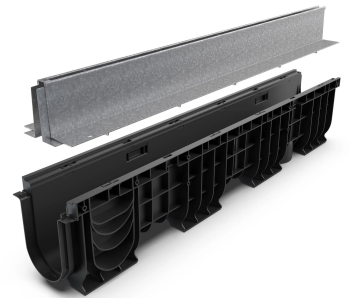

Drain: Kit rigola PP BASE LN100 Htot.300 gratar OZ tip Fanta T H100mm A15-C250 1000x160x300 (080401T100)

080401T100

1000 mm
LUNGIME

300 mm
ÎNĂLȚIME

156 mm
LĂȚIME

UTILIZARE:

Rigolele BASE sunt destinate drenajului apelor pluviale și pot fi utilizate în zone pietonale sau de circulație publică, în parcuri private sau terase, balcoane sau zone comerciale.

DURATĂ DE VIAȚĂ:

- 20 ani - cu respectarea instrucțiunilor de montare, depozitare și exploatare

MONTAJ

Sistemul de drenaj cu rigole BASE poate fi instalat fără cămin colector deoarece ambele capete ale rigolei pot fi închise cu piesele de capăt simple sau cu evacuare, iar punctul de descărcare spre rețeaua de canalizare se va face prin conexiunea verticală a rigolei sau prin placa de capăt cu evacuare.

Recomandăm ca în proiectele care depășesc 20 metri liniari să se monteze la fiecare 20m un cămin colector pentru inspectarea și curățarea liniei de rigole și minimizarea riscurilor de înfundare.

! Pentru un montaj eficient, recomandăm folosirea etanșantului G12M29-C.

Etanșant BASE, produse pentru construcții, tub 310 ml (G12M29-C).

Accesorii 080401T100

CARACTERISTICI

Nume produs	Kit rigola PP BASE LN100 Htot.300 gratar OZ tip Fanta T H100mm A15-C250 1000x160x300 (080401T100)
Cod produs	080401T100
EAN	6427669004233
Categorie	Rigole plastic BASE (A15-C250)
Brand	Drain
Greutate	6.90 kg
Disponibilitate stoc	Stocabil
Lungime, mm	1000
Latime exterioara, mm	156
Latime Nominala, mm	LN100
Inaltime Exterioara, mm (Hext)	300
Inaltime Interioara, mm (Hint)	166
Clasa de Sarcina	C250
Material Rigola	Polipropilena
Material Gratar	Otel Zincat
Sistem de fixare Gratar	Click
Garantie, luni	24
Durata de viata, ani	20
Producator	VODALAND INDUSTRY LLC