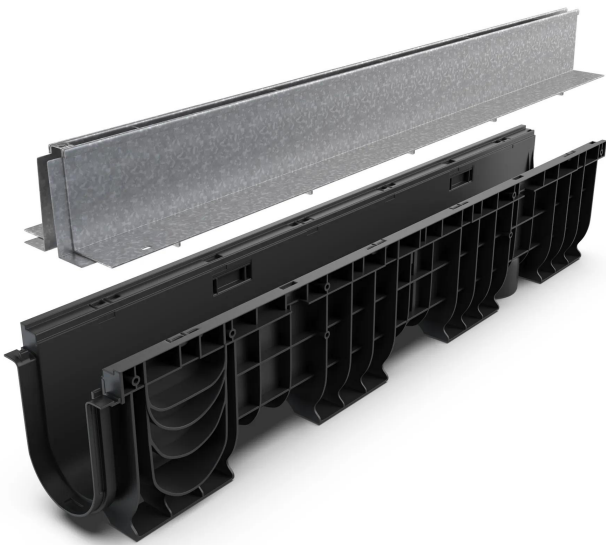

Drain: Kit rigola PP BASE LN100 Htot.300 gratar OZ tip Fanta T H100mm A15-C250 1000x160x300 (080401T100)

080401T100

1000 mm
LUNGIME

300 mm
ÎNĂLȚIME

156 mm
LĂȚIME

UTILIZARE:

Rigolele BASE sunt destinate drenajului apelor pluviale și pot fi utilizate în zone pietonale sau de circulație publică, în parcuri private sau terase, balcoane sau zone comerciale.

Recomandăm ca în proiectele care depășesc 20 metri liniari să se monteze la fiecare 20m un cămin colector pentru inspectarea și curățarea liniei de rigole și minimizarea riscurilor de înfundare.

! Pentru un montaj eficient, recomandăm folosirea etanșantului G12M29-C.

Este utilizat pentru sigilarea rigolelor, țevilor și sistemelor pentru drenaj.

- Durata de întărire: 24h/2-3 mm

- Temperatura de utilizare: +5° C până la +40° C

- Temperatura maximă de depozitare: 32° C

Etanșant BASE, produse pentru construcții, tub 310 ml (G12M29-C).

Accesorii 080401T100

CARACTERISTICI

Nume produs	Kit rigola PP BASE LN100 Htot.300 gratar OZ tip Fanta T H100mm A15-C250 1000x160x300 (080401T100)
Cod produs	080401T100
EAN	6427669004233
Categorie	Rigole plastic BASE (A15-C250)
Brand	Drain
Greutate	6.90 kg
Disponibilitate stoc	Stocabil
Lungime, mm	1000
Latime exterioara, mm	156
Latime Nominala, mm	LN100
Inaltime Exterioara, mm (Hext)	300
Inaltime Interioara, mm (Hint)	166
Clasa de Sarcina	C250
Material Rigola	Polipropilena
Material Gratar	Otel Zincat
Sistem de fixare Gratar	Click
Garantie, luni	24
Producator	VODALAND INDUSTRY LLC