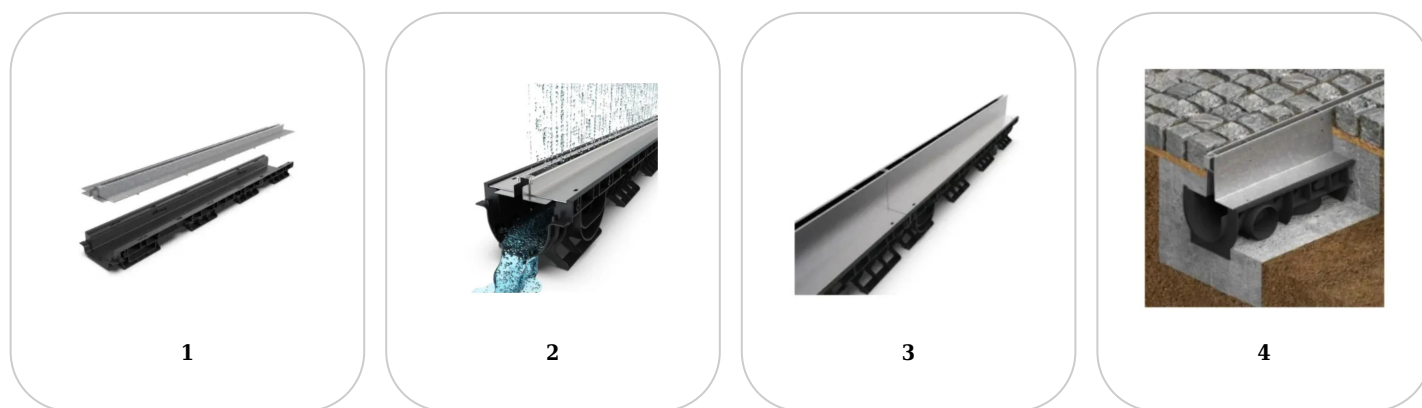

MONTAJ

Sistemul de drenaj cu rigole BASE poate fi instalat fără cămin colector deoarece ambele capete ale rigolei pot fi închise cu piesele de capăt simple sau cu evacuare, iar punctul de descărcare spre rețeaua de canalizare se va face prin conexiunea verticală a rigolei sau prin placa de capăt cu evacuare.

Recomandăm ca în proiectele care depășesc 20 metri liniari să se monteze la fiecare 20m un cămin colector pentru inspectarea și curățarea liniei de rigole și minimizarea riscurilor de înfundare.

! Pentru un montaj eficient, recomandăm folosirea etanșantului G12M29-C. Este utilizat pentru sigilarea rigolelor, țevilor și sistemelor pentru drenaj.

- Durata de întărire: 24h/2-3 mm
- Temperatura de utilizare: +5° C până la +40° C
- Temperatura maximă de depozitare: 32° C

Etanșant BASE, produse pentru construcții, tub 310 ml (G12M29-C).