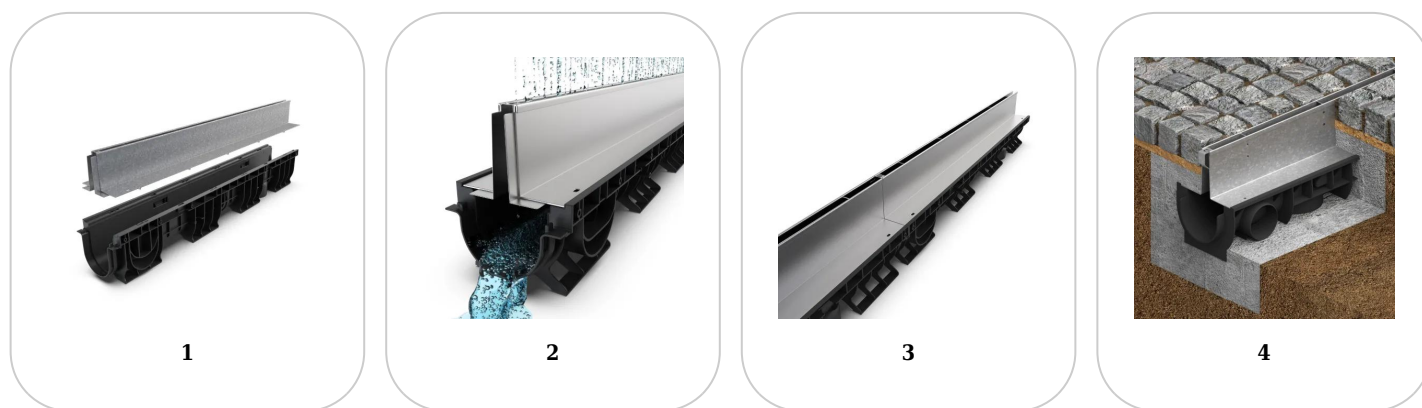

MONTAJ

Sistemul de drenaj cu rigole BASE poate fi instalat fără cămin colector deoarece ambele capete ale rigolei pot fi închise cu piesele de capăt simple sau cu evacuare, iar punctul de descărcare spre rețeaua de canalizare se va face prin conexiunea verticală a rigolei sau prin placa de capăt cu evacuare.

Recomandăm ca în proiectele care depășesc 20 metri liniari să se monteze la fiecare 20m un cămin colector pentru inspectarea și curățarea liniei de rigole și minimizarea riscurilor de înfundare.

! Pentru un montaj eficient, recomandăm folosirea etanșantului G12M29-C.

Este utilizat pentru sigilarea rigolelor, țevilor și sistemelor pentru drenaj.

- Durata de întărire: 24h/2-3 mm
- Temperatura de utilizare: +5° C până la +40° C
- Temperatura maximă de depozitare: 32° C

Etanșant BASE, produse pentru construcții, tub 310 ml (G12M29-C).