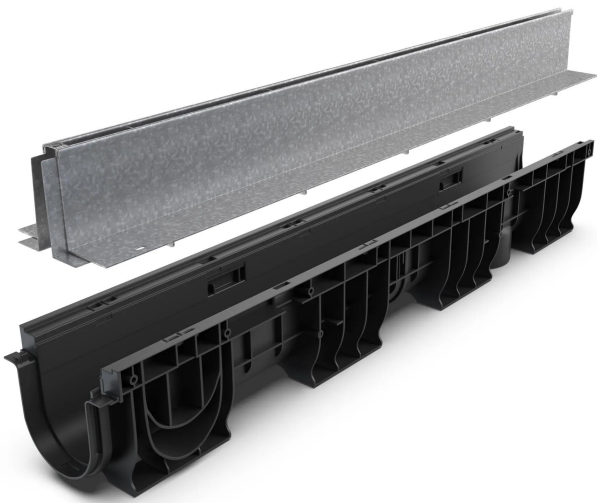

Drain: Kit rigola PP BASE LN100 Htot.250 gratar OZ tip Fanta T H100mm A15-C250 1000x160x250 (080001T100)

080001T100

1000 mm
LUNGIME

250 mm
ÎNĂLȚIME

156 mm
LĂȚIME

UTILIZARE:

Rigolele BASE sunt destinate drenajului apelor pluviale și pot fi utilizate în zone pietonale sau de circulație publică, în parcuri private sau terase, balcoane sau zone comerciale.

DURATĂ DE VIAȚĂ:

- 20 ani - cu respectarea instrucțiunilor de montare, depozitare și exploatare

MONTAJ

Sistemul de drenaj cu rigole BASE poate fi instalat fără cămin colector deoarece ambele capete ale rigolei pot fi închise cu piesele de capăt simple sau cu evacuare, iar punctul de descărcare spre rețeaua de canalizare se va face prin conexiunea verticală a rigolei sau prin placa de capăt cu evacuare.

Recomandăm ca în proiectele care depășesc 20 metri liniari să se monteze la fiecare 20m un cămin colector pentru inspectarea și curățarea liniei de rigole și minimizarea riscurilor de înfundare.

! Pentru un montaj eficient, recomandăm folosirea etanșantului G12M29-C.

Etanșant BASE, produse pentru construcții, tub 310 ml (G12M29-C).

Accesorii 080001T100

CARACTERISTICI

Nume produs	Kit rigola PP BASE LN100 Htot.250 gratar OZ tip Fanta T H100mm A15-C250 1000x160x250 (080001T100)
Cod produs	080001T100
EAN	6427669004219
Categorii	Rigole plastic BASE (A15-C250)
Brand	Drain
Greutate	6.31 kg
Disponibilitate stoc	La comanda
Lungime, mm	1000
Latime exterioara, mm	156
Latime Nominala, mm	LN100
Inaltime Exterioara, mm (Hext)	250
Inaltime Interioara, mm (Hint)	120
Clasa de Sarcina	C250
Material Rigola	Polipropilena
Material Gratar	Otel Zincat
Sistem de fixare Gratar	Click
Garantie, luni	24
Producator	VODALAND INDUSTRY LLC