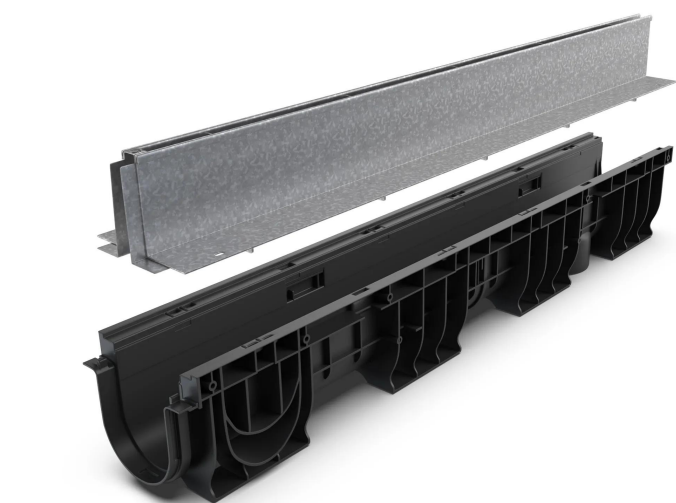

Accesorii 080001T100