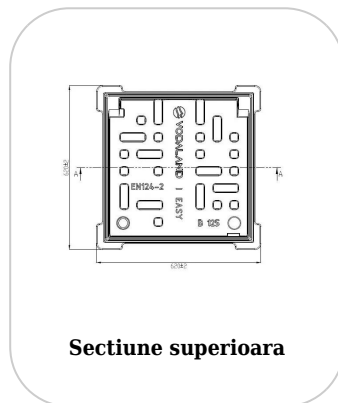

Sectiune superioara

Accesorii 35457/4-3