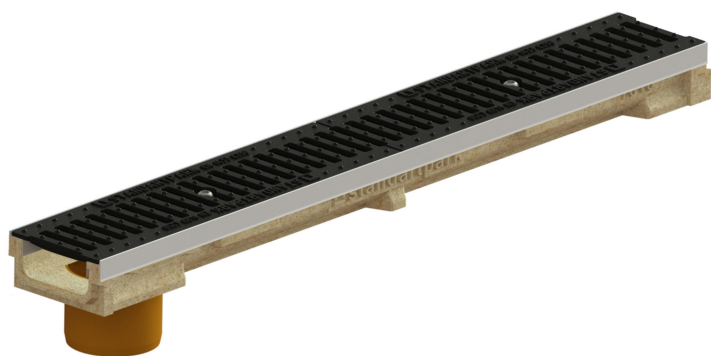

UTILIZARE:

Rigolele BASIC clasa C250 sunt destinate pentru drenarea apelor pluviale, se utilizează în zonele de circulație publică, parcări și pe suprafețe carosabile, lângă bordurile trotuarelor și în zonele necirculate, fără acostamente.

DURATĂ DE VIAȚĂ:

- 20 ani - cu respectarea instrucțiunilor de montare, depozitare și exploatare

MONTAJ

Sistemul de drenaj cu rigole Basic poate fi instalat fără cămin colector deoarece ambele capete ale rigolei pot fi închise cu piesele de capăt, iar punctul de descărcare spre rețeaua de canalizare se va face prin conexiunea verticală a rigolei.

Pentru un montaj eficient, recomandăm folosirea etanșantului G12M29C. Este utilizat pentru sigilarea rigolelor, țevilor și sistemelor pentru drenaj.

- Durata de întărire: 24h/2-3 mm
- Temperatura de utilizare: +5° C până la +40°C
- Temperatura maximă de depozitare: 32°C

Etanșant BASE, produse pentru construcții, tub 310 ml (G12M29-C).

Accesorii 070100907203031

CARACTERISTICI

Nume produs	Kit rigola PB BASE LN100 Hext.67 gratar FONTA clasica C250 muchii OZ iesire verticala D.110 1000x138x67 (070100907203031) NU SE FOLOSESTE
Cod produs	070100907203031
EAN	6427669010951
Categorii	Rigole polimerbeton BASE (A15-C250)
Brand	Drain
Greutate	13.00 kg
Disponibilitate stoc	La comanda
Lungime, mm	1000
Latime exterioara, mm	138
Latime Nominala, mm	LN100
Inaltime Exterioara, mm (Hext)	67
Inaltime Interioara, mm (Hint)	42
Clasa de Sarcina	C250
Material Rigola	Polimerbeton
Material Gratar	Fonta
Sistem de fixare Gratar	Baretă
Garantie, luni	24
Durata de viata, ani	20
Producator	BETONIKA