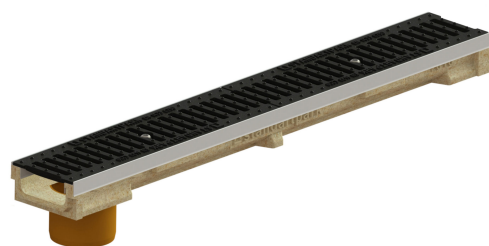

Drain: Kit rigola PB BASE LN100 Hext.67 gratar FONTA clasica C250 muchii OZ iesire verticala D.110 1000x138x67 (070100907203031) NU SE FOLOSESTE

070100907203031

1000 mm
LUNGIME

67 mm
ÎNĂLȚIME

138 mm
LĂȚIME

UTILIZARE:

Rigolele BASIC clasa C250 sunt destinate pentru drenarea apelor pluviale, se utilizează în zonele de circulație publică, parcări și pe suprafețe carosabile, lângă bordurile trotuarelor și în zonele necirculate, fără acostamente.

DURATĂ DE VIAȚĂ:

- 20 ani - cu respectarea instrucțiunilor de montare, depozitare și exploatare

MONTAJ

Sistemul de drenaj cu rigole Basic poate fi instalat fără cămin colector deoarece ambele capete ale rigolei pot fi închise cu piesele de capăt, iar punctul de descărcare spre rețeaua de canalizare se va face prin conexiunea verticală a rigolei.

Etanșant BASE, produse pentru construcții, tub 310 ml (G12M29-C).

Accesorii 070100907203031

CARACTERISTICI

Nume produs	Kit rigola PB BASE LN100 Hext.67 gratar FONTA clasica C250 muchii OZ iesire verticala D.110 1000x138x67 (070100907203031) NU SE FOLOSESTE
Cod produs	070100907203031
EAN	6427669010951
Categorii	Rigole polimerbeton BASE (A15-C250)
Brand	Drain
Greutate	13.00 kg
Disponibilitate stoc	La comanda
Lungime, mm	1000
Latime exterioara, mm	138
Latime Nominala, mm	LN100
Inaltime Exterioara, mm (Hext)	67
Inaltime Interioara, mm (Hint)	42
Clasa de Sarcina	C250
Material Rigola	Polimerbeton
Material Gratar	Fonta
Sistem de fixare Gratar	Baretă
Garantie, luni	24
Durata de viata, ani	20
Producator	BETONIKA