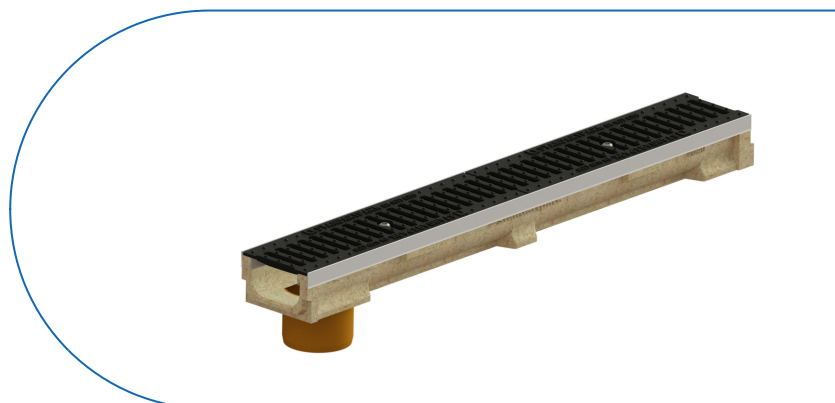

Drain: Kit rigola PB BASE LN100 Hext.87 gratar FONTA clasica C250 muchii OZ iesire verticala D.110 1000x138x87 (070400907203031) NU SE FOLOSESTE

070400907203031

1000 mm
LUNGIME

87 mm
ÎNĂLȚIME

138 mm
LĂȚIME

UTILIZARE:

Rigolele BASIC clasa C250 sunt destinate pentru drenarea apelor pluviale, se utilizează în zonele de circulație publică, parcări și pe suprafețe carosabile, lângă bordurile trotuarelor și în zonele necirculate, fără acostamente.

DURATĂ DE VIAȚĂ:

- 20 ani - cu respectarea instrucțiunilor de montare, depozitare și exploatare

MONTAJ

Sistemul de drenaj cu rigole Basic poate fi instalat fără cămin colector deoarece ambele capete ale rigolei pot fi închise cu piesele de capăt, iar punctul de descărcare spre rețeaua de canalizare se va face prin conexiunea verticală a rigolei.

Etanșant BASE, produse pentru construcții, tub 310 ml (G12M29-C).

Accesorii 070400907203031

CARACTERISTICI

Nume produs	Kit rigola PB BASE LN100 Hext.87 gratar FONTA clasica C250 muchii OZ iesire verticala D.110 1000x138x87 (070400907203031) NU SE FOLOSESTE
Cod produs	070400907203031
EAN	6427669010975
Categorii	Rigole polimerbeton BASE (A15-C250)
Brand	Drain
Greutate	13.50 kg
Disponibilitate stoc	La comanda
Lungime, mm	1000
Latime exterioara, mm	138
Latime Nominala, mm	LN100
Inaltime Exterioara, mm (Hext)	87
Inaltime Interioara, mm (Hint)	60
Clasa de Sarcina	C250
Material Rigola	Polimerbeton
Material Gratar	Fonta
Sistem de fixare Gratar	Baretă
Garantie, luni	24
Durata de viata, ani	20
Producator	BETONIKA