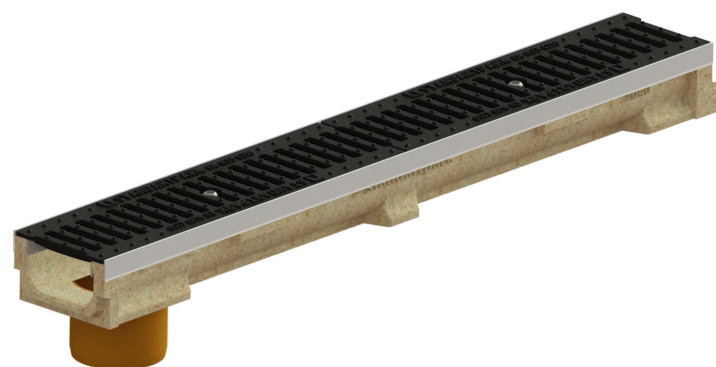

UTILIZARE:

Rigolele BASIC clasa C250 sunt destinate pentru drenarea apelor pluviale, se utilizează în zonele de circulație publică, parcări și pe suprafețe carosabile, lângă bordurile trotuarelor și în zonele necirculate, fără acostamente.

DURATĂ DE VIAȚĂ:

- 20 ani - cu respectarea instrucțiunilor de montare, depozitare și exploatare

MONTAJ

Sistemul de drenaj cu rigole Basic poate fi instalat fără cămin colector deoarece ambele capete ale rigolei pot fi închise cu piesele de capăt, iar punctul de descărcare spre rețeaua de canalizare se va face prin conexiunea verticală a rigolei.

Pentru un montaj eficient, recomandăm folosirea etanșantului G12M29C. Este utilizat pentru sigilarea rigolelor, țevilor și sistemelor pentru drenaj.

- Durata de întărire: 24h/2-3 mm
- Temperatura de utilizare: +5° C până la +40°C
- Temperatura maximă de depozitare: 32°C

Etanșant BASE, produse pentru construcții, tub 310 ml (G12M29-C).

Accesorii 070400907203031

CARACTERISTICI

Nume produs	Kit rigola PB BASE LN100 Hext.87 gratar FONTA clasica C250 muchii OZ iesire verticala D.110 1000x138x87 (070400907203031) NU SE FOLOSESTE
Cod produs	070400907203031
EAN	6427669010975
Categorii	Rigole polimerbeton BASE (A15-C250)
Brand	Drain
Greutate	13.50 kg
Disponibilitate stoc	La comanda
Lungime, mm	1000
Latime exterioara, mm	138
Latime Nominala, mm	LN100
Inaltime Exterioara, mm (Hext)	87
Inaltime Interioara, mm (Hint)	60
Clasa de Sarcina	C250
Material Rigola	Polimerbeton
Material Gratar	Fonta
Sistem de fixare Gratar	Baretă
Garantie, luni	24
Durata de viata, ani	20
Producator	BETONIKA