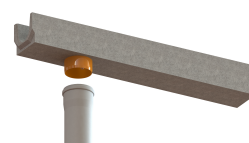

Drain: Kit rigola FB BASE LN100 Hext.125 gratar FONTA clasica C250 1000x140x125 (04000203031)

04000203031

1000 mm
LUNGIME

125 mm
ÎNĂLȚIME

140 mm
LĂȚIME

UTILIZARE:

Rigolele BASE clasa C250 sunt destinate pentru drenarea apelor pluviale, se utilizează în zonele de circulație publică, parcări și pe suprafețe carosabile, lângă bordurile trotuarelor și în zonele necirculate, fără acostamente.

Etanșant BASE, produse pentru construcții, tub 310 ml (G12M29-C).

Conexiune camin colector

Conexiune tronson

Conexiune tronson

**Disponibil si cu conexiune
verticala**

Accesorii 04000203031

CARACTERISTICI

Nume produs	Kit rigola FB BASE LN100 Hext.125 gratar FONTA clasica C250 1000x140x125 (04000203031)
Cod produs	04000203031
EAN	6427669001867
Categorii	Rigole beton BASE (A15-C250)
Brand	Drain
Greutate	30.00 kg
Disponibilitate stoc	La comanda
Lungime, mm	1000
Latime exterioara, mm	140
Latime Nominala, mm	LN100
Inaltime Exterioara, mm (Hext)	125
Inaltime Interioara, mm (Hint)	95
Clasa de Sarcina	C250
Material Rigola	Fibrobeton
Material Gratar	Fonta
Sistem de fixare Gratar	Baretă
Garantie, luni	24
Producator	BETONIKA