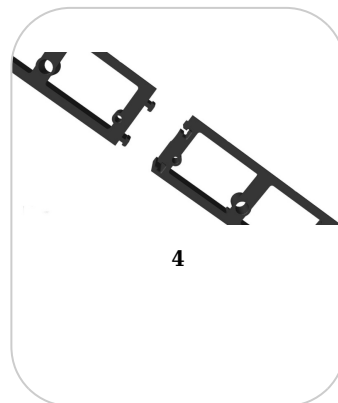

Terra: Kit Bordura PP TERRA pt pavaj NEW FIX L=1 m, 3 ancore incluse, H45 (SB45B3A)

SB45B3A

1000 mm
LUNGIME

45 mm
ÎNĂLȚIME

85 mm
LĂȚIME

UTILIZARE:

Bordurile din Polipropilenă se utilizează pentru separarea zonelor de gazon de alei, în peisagistică, pentru infrumusețarea grădinilor și spațiilor verzi și protejarea zonelor de plante. Se poate așeza în diverse forme, datorită zonelor care pot fi tăiate și care permit îndoirea bordurii.

CONDIȚII DE CALITATE:

- Declarația producătorului

AVANTAJE:

- Instalare ușoară, nu necesită săpărarea de tranșee și/sau pregătirea fundațiilor.
- Materialul flexibil oferă posibilitatea instalării atât pe linii drepte cât și linii curbe
- Este recomandat ca bordura să fie ancorată.
- Se pot folosi ancore universale, din plastic sau oțel zincat
- Bordura este ușor de tăiat.

GARANȚIE PRODUS:

- 24 luni, cu respectarea instrucțiunilor de montaj

MONTAJ

Recomandăm folosirea ancorelor din Polipropilenă sau Otel zincat pentru fixarea bordurilor separatoare.

Accesorii SB45B3A

SB45B3A	Kit bordura PP GARDEN PARK pt pavaj NEW FIX L=1 m, 3 ancore incluse, H45 (SB45B3A)
SB80B3A	Kit Bordura PP GARDEN PARK pt pavaj NEW FIX L=1 m, 3 ancore incluse, H80 (SB80B3A)
SB60B3A	Kit Bordura PP GARDEN PARK pt pavaj NEW FIX L=1 m, 3 ancore incluse, H60 (SB60B3A)

CARACTERISTICI

Nume produs	Kit Bordura PP TERRA pt pavaj NEW FIX L=1 m, 3 ancore incluse, H45 (SB45B3A)
Cod produs	SB45B3A
EAN	6426282034559
Categorie	Bordura pavaj din polipropilena & separatoare de gazon
Brand	Terra
Greutate	0.45 kg
Disponibilitate stoc	Stocabil
Lungime, mm	1000
Latime, mm	80
Inaltime (H), mm	45
Material Produs	Polipropilena
Producator	Stella Green