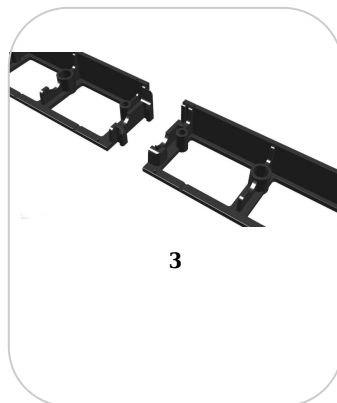

Terra: Kit Bordura PP TERRA pt pavaj NEW FIX L=1 m, 3 ancore incluse, H45 (SB45B3A)

SB45B3A

1000 mm
LUNGIME

45 mm
ÎNĂLȚIME

85 mm
LĂȚIME

UTILIZARE:

Bordurile din Polipropilenă se utilizează pentru separarea zonelor de gazon de alei, în peisagistică, pentru infrumusețarea grădinilor și spațiilor verzi și protejarea zonelor de plante. Se poate așeza în diverse forme, datorită zonelor care pot fi tăiate și care permit îndoirea bordurii.

CONDIȚII DE CALITATE:

- Declarația producătorului

AVANTAJE:

- Instalare ușoară, nu necesită săpărarea de tranșee și/sau pregătirea fundațiilor.
- Materialul flexibil oferă posibilitatea instalării atât pe linii drepte cât și linii curbe
- Este recomandat ca bordura să fie ancorată.
- Se pot folosi ancore universale, din plastic sau oțel zincat
- Bordura este ușor de tăiat.

GARANȚIE PRODUS:

- 24 luni, cu respectarea instrucțiunilor de montaj

MONTAJ

Recomandăm folosirea ancorelor din Polipropilenă sau Otel zincat pentru fixarea bordurilor separatoare.

Accesorii SB45B3A

SB45B3A	Kit bordura PP GARDEN PARK pt pavaj NEW FIX L=1 m, 3 ancore incluse, H45 (SB45B3A)
SB80B3A	Kit Bordura PP GARDEN PARK pt pavaj NEW FIX L=1 m, 3 ancore incluse, H80 (SB80B3A)
SB60B3A	Kit Bordura PP GARDEN PARK pt pavaj NEW FIX L=1 m, 3 ancore incluse, H60 (SB60B3A)

CARACTERISTICI

Nume produs	Kit Bordura PP TERRA pt pavaj NEW FIX L=1 m, 3 ancore incluse, H45 (SB45B3A)
Cod produs	SB45B3A
EAN	6426282034559
Categorie	Bordura pavaj din polipropilena & separatoare de gazon
Brand	Terra
Greutate	0.45 kg
Disponibilitate stoc	Stocabil
Lungime, mm	1000
Latime, mm	80
Inaltime (H), mm	45
Material Produs	Polipropilena
Producator	Stella Green