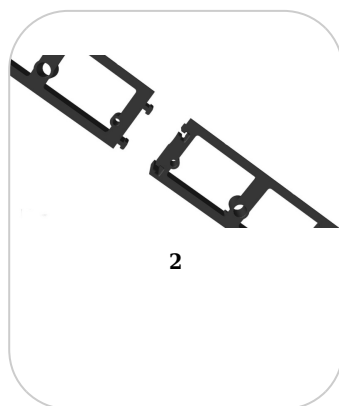

Terra: Kit Bordura PP TERRA pt pavaj NEW FIX L=1 m, 3 ancore incluse, H60 (SB60B3A)

SB60B3A

1000 mm
LUNGIME

60 mm
ÎNĂLȚIME

85 mm
LĂȚIME

UTILIZARE:

Bordurile din Polipropilenă se utilizează pentru separarea zonelor de gazon de alei, în peisagistică, pentru infrumusețarea grădinilor și spațiilor verzi și protejarea zonelor de plante. Se poate așeza în diverse forme, datorită zonelor care pot fi tăiate și care permit îndoirea bordurii.

CONDIȚII DE CALITATE:

- Declarația producătorului

AVANTAJE:

- Instalare ușoară, nu necesită săparea de tranșee și/sau pregătirea fundațiilor.
- Materialul flexibil oferă posibilitatea instalării atât pe linii drepte cât și linii curbe
- Este recomandat ca bordura să fie ancorată.
- Se pot folosi ancore universale, din plastic sau oțel zincat
- Bordura este ușor de tăiat.

DURATĂ DE VIAȚĂ:

- 24 luni, cu respectarea instrucțiunilor de montaj

MONTAJ

Recomandăm folosirea ancorelor din Polipropilenă sau Otel zincat pentru fixarea bordurilor separatoare.

Accesorii SB60B3A

SB45B3A	Kit bordura PP GARDEN PARK pt pavaj NEW FIX L=1 m, 3 ancore incluse, H45 (SB45B3A)
SB80B3A	Kit Bordura PP GARDEN PARK pt pavaj NEW FIX L=1 m, 3 ancore incluse, H80 (SB80B3A)
SB60B3A	Kit Bordura PP GARDEN PARK pt pavaj NEW FIX L=1 m, 3 ancore incluse, H60 (SB60B3A)

CARACTERISTICI

Nume produs	Kit Bordura PP TERRA pt pavaj NEW FIX L=1 m, 3 ancore incluse, H60 (SB60B3A)
Cod produs	SB60B3A
EAN	6426282034566
Categorie	Bordura pavaj din polipropilena & separatoare de gazon
Brand	Terra
Greutate	0.50 kg
Disponibilitate stoc	La comanda
Lungime, mm	1000
Latime, mm	80
Inaltime (H), mm	60
Material Produs	Polipropilena
Durata de viata, ani	20
Producator	Stella Green