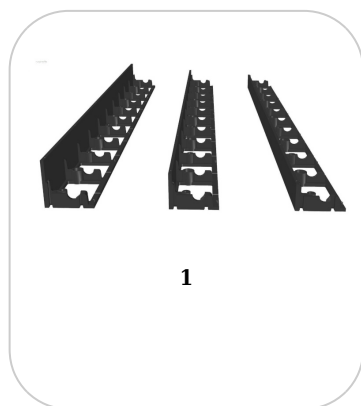

Terra: Kit Bordura PP TERRA pt pavaj NEW FIX L=1 m, 3 ancore incluse, H60 (SB60B3A)

SB60B3A

1000 mm
LUNGIME

60 mm
ÎNĂLȚIME

85 mm
LĂȚIME

UTILIZARE:

Bordurile din Polipropilenă se utilizează pentru separarea zonelor de gazon de alei, în peisagistică, pentru infrumusețarea grădinilor și spațiilor verzi și protejarea zonelor de plante. Se poate așeza în diverse forme, datorită zonelor care pot fi tăiate și care permit îndoirea bordurii.

CONDIȚII DE CALITATE:

- Declarația producătorului

AVANTAJE:

- Instalare ușoară, nu necesită săparea de tranșee și/sau pregătirea fundațiilor.
- Materialul flexibil oferă posibilitatea instalării atât pe linii drepte cât și linii curbe
- Este recomandat ca bordura să fie ancorată.
- Se pot folosi ancore universale, din plastic sau oțel zincat
- Bordura este ușor de tăiat.

DURATĂ DE VIAȚĂ:

- 24 luni, cu respectarea instrucțiunilor de montaj

MONTAJ

Recomandăm folosirea ancorelor din Polipropilenă sau Otel zincat pentru fixarea bordurilor separatoare.

Accesorii SB60B3A

SB45B3A	Kit bordura PP GARDEN PARK pt pavaj NEW FIX L=1 m, 3 ancore incluse, H45 (SB45B3A)
SB80B3A	Kit Bordura PP GARDEN PARK pt pavaj NEW FIX L=1 m, 3 ancore incluse, H80 (SB80B3A)
SB60B3A	Kit Bordura PP GARDEN PARK pt pavaj NEW FIX L=1 m, 3 ancore incluse, H60 (SB60B3A)

CARACTERISTICI

Nume produs	Kit Bordura PP TERRA pt pavaj NEW FIX L=1 m, 3 ancore incluse, H60 (SB60B3A)
Cod produs	SB60B3A
EAN	6426282034566
Categorie	Bordura pavaj din polipropilena & separatoare de gazon
Brand	Terra
Greutate	0.50 kg
Disponibilitate stoc	La comanda
Lungime, mm	1000
Latime, mm	80
Inaltime (H), mm	60
Material Produs	Polipropilena
Durata de viata, ani	20
Producator	Stella Green