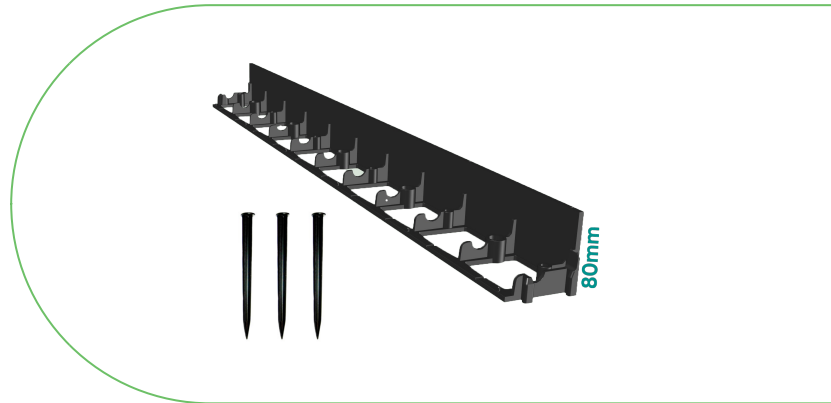

Terra: Kit Bordura PP TERRA pt pavaj NEW FIX L=1 m, 3 ancore incluse, H80 (SB80B3A)

SB80B3A

1000 mm
LUNGIME

80 mm
ÎNĂLȚIME

80 mm
LĂȚIME

UTILIZARE:

Bordurile din Polipropilenă se utilizează pentru separarea zonelor de gazon de alei, în peisagistică, pentru infrumusețarea grădinilor și spațiilor verzi și protejarea zonelor cu vegetație. Se poate așeza în diverse forme, datorită zonelor care pot fi tăiate și care permit îndoirea bordurii.

CONDIȚII DE CALITATE:

- Declarația producătorului

AVANTAJE:

- Instalare ușoară, nu necesită săparea de tranșee și/sau pregătirea fundațiilor.
- Materialul flexibil oferă posibilitatea instalării atât pe linii drepte cât și linii curbe
- Este recomandat ca bordura să fie ancorată.
- Se pot folosi ancore universale, din plastic sau oțel zincat
- Bordura este ușor de tăiat.

DURATĂ DE VIAȚĂ:

- 24 luni, cu respectarea instrucțiunilor de montaj

MONTAJ

Recomandăm folosirea ancorelor din Polipropilenă sau Otel zincat pentru fixarea bordurilor separatoare.

Accesorii SB80B3A

Ancora OZ TERRA pt bordura PP trotuar (1940)

CARACTERISTICI

Nume produs	Kit Bordura PP TERRA pt pavaj NEW FIX L=1 m, 3 ancore incluse, H80 (SB80B3A)
Cod produs	SB80B3A
EAN	6426282034573
Categorii	Bordura pavaj din polipropilena & separatoare de gazon
Brand	Terra
Greutate	0.60 kg
Disponibilitate stoc	La comanda
Lungime, mm	1000
Latime, mm	80
Inaltime (H), mm	80
Material Produs	Polipropilena
Durata de viata, ani	20
Producator	ML SP. Z O.O.