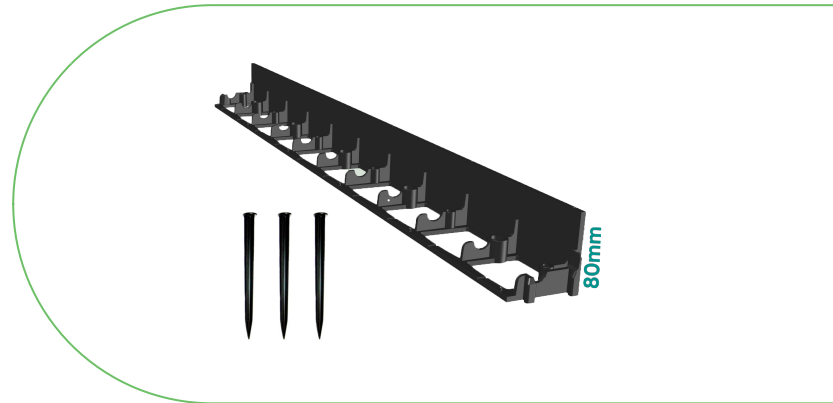

Terra: Kit Bordura PP TERRA pt pavaj NEW FIX L=1 m, 3 ancore incluse, H80 (SB80B3A)

SB80B3A

1000 mm
LUNGIME

80 mm
ÎNĂLȚIME

80 mm
LĂȚIME

UTILIZARE:

Bordurile din Polipropilenă se utilizează pentru separarea zonelor de gazon de alei, în peisagistică, pentru infrumusețarea grădinilor și spațiilor verzi și protejarea zonelor cu vegetație. Se poate așeza în diverse forme, datorită zonelor care pot fi tăiate și care permit îndoirea bordurii.

CONDIȚII DE CALITATE:

- Declarația producătorului

AVANTAJE:

- Instalare ușoară, nu necesită săparea de tranșee și/sau pregătirea fundațiilor.
- Materialul flexibil oferă posibilitatea instalării atât pe linii drepte cât și linii curbe
- Este recomandat ca bordura să fie ancorată.
- Se pot folosi ancore universale, din plastic sau oțel zincat
- Bordura este ușor de tăiat.

GARANȚIE PRODUS:

- 24 luni, cu respectarea instrucțiunilor de montaj

MONTAJ

Recomandăm folosirea ancorelor din Polipropilenă sau Otel zincat pentru fixarea bordurilor separatoare.

Accesorii SB80B3A

SB60B

Bordura PP GARDEN PARK pt pavaj NEW FIX L=1 m, PL, H60 (SB60B)

SB45B

Bordura PP GARDEN PARK pt pavaj NEW FIX L=1 m, PL, H45 (SB45B)

SB80B

Bordura PP GARDEN PARK pt pavaj NEW FIX L=1 m, PL, H80 (SB80B)

CARACTERISTICI

Nume produs	Kit Bordura PP TERRA pt pavaj NEW FIX L=1 m, 3 ancore incluse, H80 (SB80B3A)
Cod produs	SB80B3A
EAN	6426282034573
Categorie	Bordura pavaj din polipropilena & separatoare de gazon
Brand	Terra
Greutate	0.60 kg
Disponibilitate stoc	La comanda
Lungime, mm	1000
Latime, mm	80
Inaltime (H), mm	80
Material Produs	Polipropilena
Producator	ML SP. Z O.O.