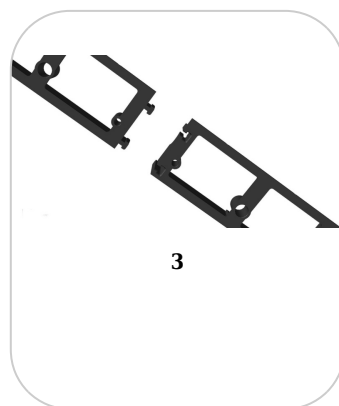

Terra: Kit Bordura PP TERRA pt pavaj NEW FIX L=1 m, 3 ancore incluse, H80 (SB80B3A)

SB80B3A

1000 mm
LUNGIME

80 mm
ÎNĂLȚIME

80 mm
LĂȚIME

UTILIZARE:

Bordurile din Polipropilenă se utilizează pentru separarea zonelor de gazon de alei, în peisagistică, pentru infrumusețarea grădinilor și spațiilor verzi și protejarea zonelor cu vegetație. Se poate așeza în diverse forme, datorită zonelor care pot fi tăiate și care permit îndoirea bordurii.

CONDIȚII DE CALITATE:

- Declarația producătorului

AVANTAJE:

- Instalare ușoară, nu necesită săparea de tranșee și/sau pregătirea fundațiilor.
- Materialul flexibil oferă posibilitatea instalării atât pe linii drepte cât și linii curbe
- Este recomandat ca bordura să fie ancorată.
- Se pot folosi ancore universale, din plastic sau oțel zincat
- Bordura este ușor de tăiat.

DURATĂ DE VIAȚĂ:

- 24 luni, cu respectarea instrucțiunilor de montaj

MONTAJ

Recomandăm folosirea ancorelor din Polipropilenă sau Otel zincat pentru fixarea bordurilor separatoare.

Accesorii SB80B3A

SB60B

Bordura PP GARDEN PARK pt pavaj NEW FIX L=1 m, PL, H60 (SB60B)

SB45B

Bordura PP GARDEN PARK pt pavaj NEW FIX L=1 m, PL, H45 (SB45B)

SB80B

Bordura PP GARDEN PARK pt pavaj NEW FIX L=1 m, PL, H80 (SB80B)

CARACTERISTICI

Nume produs	Kit Bordura PP TERRA pt pavaj NEW FIX L=1 m, 3 ancore incluse, H80 (SB80B3A)
Cod produs	SB80B3A
EAN	6426282034573
Categorie	Bordura pavaj din polipropilena & separatoare de gazon
Brand	Terra
Greutate	0.60 kg
Disponibilitate stoc	La comanda
Lungime, mm	1000
Latime, mm	80
Inaltime (H), mm	80
Material Produs	Polipropilena
Producator	ML SP. Z O.O.