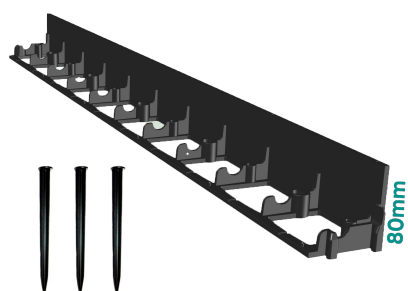

Terra: Kit Bordura PP TERRA pt pavaj NEW FIX L=1 m, 3 ancore incluse, H80 (SB80B3A)

SB80B3A

1000 mm
LUNGIME

80 mm
ÎNĂLȚIME

80 mm
LĂȚIME

UTILIZARE:

Bordurile din Polipropilenă se utilizează pentru separarea zonelor de gazon de alei, în peisagistică, pentru infrumusețarea grădinilor și spațiilor verzi și protejarea zonelor cu vegetație. Se poate așeza în diverse forme, datorită zonelor care pot fi tăiate și care permit îndoirea bordurii.

CONDIȚII DE CALITATE:

- Declarația producătorului

AVANTAJE:

- Instalare ușoară, nu necesită săparea de tranșee și/sau pregătirea fundațiilor.
- Materialul flexibil oferă posibilitatea instalării atât pe linii drepte cât și linii curbe
- Este recomandat ca bordura să fie ancorată.
- Se pot folosi ancore universale, din plastic sau oțel zincat
- Bordura este ușor de tăiat.

GARANȚIE PRODUS:

- 24 luni, cu respectarea instrucțiunilor de montaj

MONTAJ

Recomandăm folosirea ancorelor din Polipropilenă sau Otel zincat pentru fixarea bordurilor separatoare.

Accesorii SB80B3A

SB60B

Bordura PP GARDEN PARK pt pavaj NEW FIX L=1 m, PL, H60 (SB60B)

SB45B

Bordura PP GARDEN PARK pt pavaj NEW FIX L=1 m, PL, H45 (SB45B)

SB80B

Bordura PP GARDEN PARK pt pavaj NEW FIX L=1 m, PL, H80 (SB80B)

CARACTERISTICI

Nume produs	Kit Bordura PP TERRA pt pavaj NEW FIX L=1 m, 3 ancore incluse, H80 (SB80B3A)
Cod produs	SB80B3A
EAN	6426282034573
Categorie	Bordura pavaj din polipropilena & separatoare de gazon
Brand	Terra
Greutate	0.60 kg
Disponibilitate stoc	La comanda
Lungime, mm	1000
Latime, mm	80
Inaltime (H), mm	80
Material Produs	Polipropilena
Producator	ML SP. Z O.O.