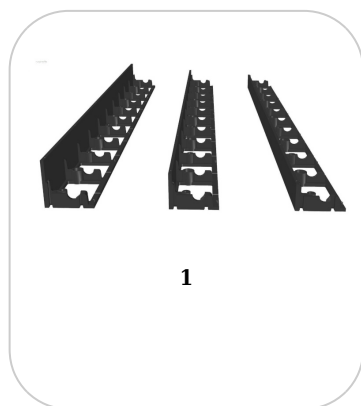

Terra: Kit Bordura PP TERRA pt pavaj NEW FIX L=1 m, 3 ancore incluse, H80 (SB80B3A)

SB80B3A

1000 mm
LUNGIME

80 mm
ÎNĂLȚIME

80 mm
LĂȚIME

UTILIZARE:

Bordurile din Polipropilenă se utilizează pentru separarea zonelor de gazon de alei, în peisagistică, pentru infrumusețarea grădinilor și spațiilor verzi și protejarea zonelor cu vegetație. Se poate așeza în diverse forme, datorită zonelor care pot fi tăiate și care permit îndoirea bordurii.

CONDIȚII DE CALITATE:

- Declarația producătorului

AVANTAJE:

- Instalare ușoară, nu necesită săparea de tranșee și/sau pregătirea fundațiilor.
- Materialul flexibil oferă posibilitatea instalării atât pe linii drepte cât și linii curbe
- Este recomandat ca bordura să fie ancorată.
- Se pot folosi ancore universale, din plastic sau oțel zincat
- Bordura este ușor de tăiat.

GARANȚIE PRODUS:

- 24 luni, cu respectarea instrucțiunilor de montaj

MONTAJ

Recomandăm folosirea ancorelor din Polipropilenă sau Otel zincat pentru fixarea bordurilor separatoare.

Accesorii SB80B3A

SB60B

Bordura PP GARDEN PARK pt pavaj NEW FIX L=1 m, PL, H60 (SB60B)

SB45B

Bordura PP GARDEN PARK pt pavaj NEW FIX L=1 m, PL, H45 (SB45B)

SB80B

Bordura PP GARDEN PARK pt pavaj NEW FIX L=1 m, PL, H80 (SB80B)

CARACTERISTICI

Nume produs	Kit Bordura PP TERRA pt pavaj NEW FIX L=1 m, 3 ancore incluse, H80 (SB80B3A)
Cod produs	SB80B3A
EAN	6426282034573
Categorie	Bordura pavaj din polipropilena & separatoare de gazon
Brand	Terra
Greutate	0.60 kg
Disponibilitate stoc	La comanda
Lungime, mm	1000
Latime, mm	80
Inaltime (H), mm	80
Material Produs	Polipropilena
Producator	ML SP. Z O.O.