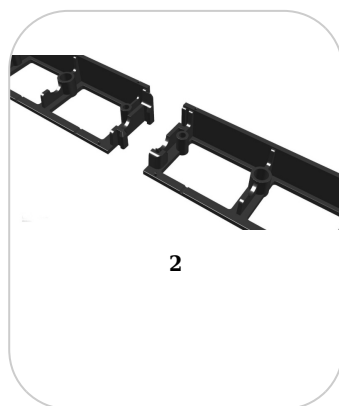

Terra: Kit Bordura PP TERRA pt pavaj NEW FIX L=1 m, 3 ancore incluse, H80 (SB80B3A)

SB80B3A

1000 mm
LUNGIME

80 mm
ÎNĂLȚIME

80 mm
LĂȚIME

UTILIZARE:

Bordurile din Polipropilenă se utilizează pentru separarea zonelor de gazon de alei, în peisagistică, pentru infrumusețarea grădinilor și spațiilor verzi și protejarea zonelor cu vegetație. Se poate așeza în diverse forme, datorită zonelor care pot fi tăiate și care permit îndoirea bordurii.

CONDIȚII DE CALITATE:

- Declarația producătorului

AVANTAJE:

- Instalare ușoară, nu necesită săparea de tranșee și/sau pregătirea fundațiilor.
- Materialul flexibil oferă posibilitatea instalării atât pe linii drepte cât și linii curbe
- Este recomandat ca bordura să fie ancorată.
- Se pot folosi ancore universale, din plastic sau oțel zincat
- Bordura este ușor de tăiat.

GARANȚIE PRODUS:

- 24 luni, cu respectarea instrucțiunilor de montaj

MONTAJ

Recomandăm folosirea ancorelor din Polipropilenă sau Otel zincat pentru fixarea bordurilor separatoare.

Accesorii SB80B3A

SB60B

Bordura PP GARDEN PARK pt pavaj NEW FIX L=1 m, PL, H60 (SB60B)

SB45B

Bordura PP GARDEN PARK pt pavaj NEW FIX L=1 m, PL, H45 (SB45B)

SB80B

Bordura PP GARDEN PARK pt pavaj NEW FIX L=1 m, PL, H80 (SB80B)

CARACTERISTICI

Nume produs	Kit Bordura PP TERRA pt pavaj NEW FIX L=1 m, 3 ancore incluse, H80 (SB80B3A)
Cod produs	SB80B3A
EAN	6426282034573
Categorie	Bordura pavaj din polipropilena & separatoare de gazon
Brand	Terra
Greutate	0.60 kg
Disponibilitate stoc	La comanda
Lungime, mm	1000
Latime, mm	80
Inaltime (H), mm	80
Material Produs	Polipropilena
Producator	ML SP. Z O.O.