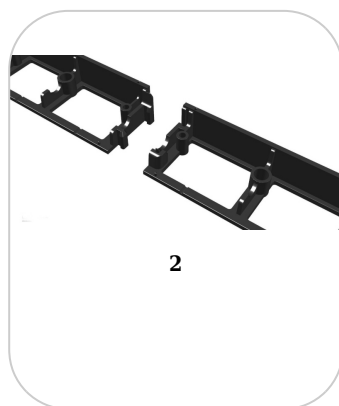

Terra: Kit Bordura PP TERRA pt pavaj NEW FIX L=1 m, 3 ancore incluse, H80 (SB80B3A)

SB80B3A

1000 mm
LUNGIME

80 mm
ÎNĂLȚIME

80 mm
LĂȚIME

UTILIZARE:

Bordurile din Polipropilenă se utilizează pentru separarea zonelor de gazon de alei, în peisagistică, pentru infrumusețarea grădinilor și spațiilor verzi și protejarea zonelor cu vegetație. Se poate așeza în diverse forme, datorită zonelor care pot fi tăiate și care permit îndoirea bordurii.

CONDIȚII DE CALITATE:

- Declarația producătorului

AVANTAJE:

- Instalare ușoară, nu necesită săparea de tranșee și/sau pregătirea fundațiilor.
- Materialul flexibil oferă posibilitatea instalării atât pe linii drepte cât și linii curbe
- Este recomandat ca bordura să fie ancorată.
- Se pot folosi ancore universale, din plastic sau oțel zincat
- Bordura este ușor de tăiat.

DURATĂ DE VIAȚĂ:

- 24 luni, cu respectarea instrucțiunilor de montaj

MONTAJ

Recomandăm folosirea ancorelor din Polipropilenă sau Otel zincat pentru fixarea bordurilor separatoare.

Accesorii SB80B3A

Ancora OZ TERRA pt bordura PP trotuar (1940)

CARACTERISTICI

Nume produs	Kit Bordura PP TERRA pt pavaj NEW FIX L=1 m, 3 ancore incluse, H80 (SB80B3A)
Cod produs	SB80B3A
EAN	6426282034573
Categorii	Bordura pavaj din polipropilena & separatoare de gazon
Brand	Terra
Greutate	0.60 kg
Disponibilitate stoc	La comanda
Lungime, mm	1000
Latime, mm	80
Inaltime (H), mm	80
Material Produs	Polipropilena
Durata de viata, ani	20
Producator	ML SP. Z O.O.