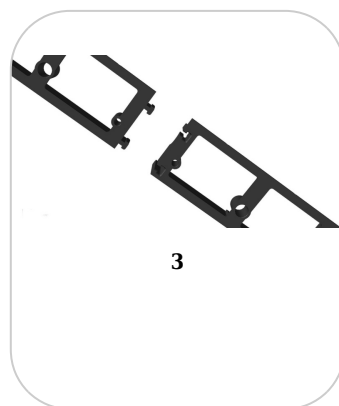

Terra: Kit Bordura PP TERRA pt pavaj NEW FIX L=1 m, 3 ancore incluse, H80 (SB80B3A)

SB80B3A

1000 mm
LUNGIME

80 mm
ÎNĂLȚIME

80 mm
LĂȚIME

UTILIZARE:

Bordurile din Polipropilenă se utilizează pentru separarea zonelor de gazon de alei, în peisagistică, pentru infrumusețarea grădinilor și spațiilor verzi și protejarea zonelor cu vegetație. Se poate așeza în diverse forme, datorită zonelor care pot fi tăiate și care permit îndoirea bordurii.

CONDIȚII DE CALITATE:

- Declarația producătorului

AVANTAJE:

- Instalare ușoară, nu necesită săparea de tranșee și/sau pregătirea fundațiilor.
- Materialul flexibil oferă posibilitatea instalării atât pe linii drepte cât și linii curbe
- Este recomandat ca bordura să fie ancorată.
- Se pot folosi ancore universale, din plastic sau oțel zincat
- Bordura este ușor de tăiat.

GARANȚIE PRODUS:

- 24 luni, cu respectarea instrucțiunilor de montaj

MONTAJ

Recomandăm folosirea ancorelor din Polipropilenă sau Otel zincat pentru fixarea bordurilor separatoare.

Accesorii SB80B3A

SB60B

Bordura PP GARDEN PARK pt pavaj NEW FIX L=1 m, PL, H60 (SB60B)

SB45B

Bordura PP GARDEN PARK pt pavaj NEW FIX L=1 m, PL, H45 (SB45B)

SB80B

Bordura PP GARDEN PARK pt pavaj NEW FIX L=1 m, PL, H80 (SB80B)

CARACTERISTICI

Nume produs	Kit Bordura PP TERRA pt pavaj NEW FIX L=1 m, 3 ancore incluse, H80 (SB80B3A)
Cod produs	SB80B3A
EAN	6426282034573
Categorie	Bordura pavaj din polipropilena & separatoare de gazon
Brand	Terra
Greutate	0.60 kg
Disponibilitate stoc	La comanda
Lungime, mm	1000
Latime, mm	80
Inaltime (H), mm	80
Material Produs	Polipropilena
Producator	ML SP. Z O.O.