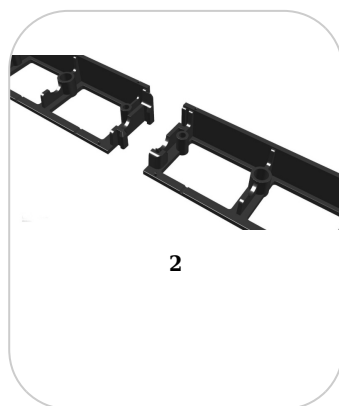

Terra: Kit Bordura PP TERRA pt pavaj NEW FIX L=1 m, 3 ancore incluse, H80 (SB80B3A)

SB80B3A

1000 mm
LUNGIME

80 mm
ÎNĂLȚIME

80 mm
LĂȚIME

UTILIZARE:

Bordurile din Polipropilenă se utilizează pentru separarea zonelor de gazon de alei, în peisagistică, pentru infrumusețarea grădinilor și spațiilor verzi și protejarea zonelor cu vegetație. Se poate așeza în diverse forme, datorită zonelor care pot fi tăiate și care permit îndoirea bordurii.

CONDIȚII DE CALITATE:

- Declarația producătorului

AVANTAJE:

- Instalare ușoară, nu necesită săparea de tranșee și/sau pregătirea fundațiilor.
- Materialul flexibil oferă posibilitatea instalării atât pe linii drepte cât și linii curbe
- Este recomandat ca bordura să fie ancorată.
- Se pot folosi ancore universale, din plastic sau oțel zincat
- Bordura este ușor de tăiat.

DURATĂ DE VIAȚĂ:

- 24 luni, cu respectarea instrucțiunilor de montaj

MONTAJ

Recomandăm folosirea ancorelor din Polipropilenă sau Otel zincat pentru fixarea bordurilor separatoare.

Accesorii SB80B3A

SB60B

Bordura PP GARDEN PARK pt pavaj NEW FIX L=1 m, PL, H60 (SB60B)

SB45B

Bordura PP GARDEN PARK pt pavaj NEW FIX L=1 m, PL, H45 (SB45B)

SB80B

Bordura PP GARDEN PARK pt pavaj NEW FIX L=1 m, PL, H80 (SB80B)

CARACTERISTICI

Nume produs	Kit Bordura PP TERRA pt pavaj NEW FIX L=1 m, 3 ancore incluse, H80 (SB80B3A)
Cod produs	SB80B3A
EAN	6426282034573
Categorie	Bordura pavaj din polipropilena & separatoare de gazon
Brand	Terra
Greutate	0.60 kg
Disponibilitate stoc	La comanda
Lungime, mm	1000
Latime, mm	80
Inaltime (H), mm	80
Material Produs	Polipropilena
Producator	ML SP. Z O.O.