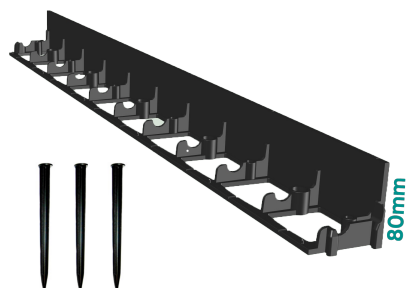

Terra: Kit Bordura PP TERRA pt pavaj NEW FIX L=1 m, 3 ancore incluse, H80 (SB80B3A)

SB80B3A

1000 mm
LUNGIME

80 mm
ÎNĂLȚIME

80 mm
LĂȚIME

UTILIZARE:

Bordurile din Polipropilenă se utilizează pentru separarea zonelor de gazon de alei, în peisagistică, pentru infrumusețarea grădinilor și spațiilor verzi și protejarea zonelor cu vegetație. Se poate așeza în diverse forme, datorită zonelor care pot fi tăiate și care permit îndoirea bordurii.

DURATĂ DE VIAȚĂ:

- 24 luni, cu respectarea instrucțiunilor de montaj

MONTAJ

Recomandăm folosirea ancorelor din Polipropilenă sau Otel zincat pentru fixarea bordurilor separatoare.

Accesorii SB80B3A

Ancora OZ TERRA pt bordura PP trotuar (1940)

SB60B

Bordura PP GARDEN PARK pt pavaj NEW FIX L=1 m, PL, H60 (SB60B)

SB45B

Bordura PP GARDEN PARK pt pavaj NEW FIX L=1 m, PL, H45 (SB45B)

SB80B

Bordura PP GARDEN PARK pt pavaj NEW FIX L=1 m, PL, H80 (SB80B)

CARACTERISTICI

Nume produs	Kit Bordura PP TERRA pt pavaj NEW FIX L=1 m, 3 ancore incluse, H80 (SB80B3A)
Cod produs	SB80B3A
EAN	6426282034573
Categorii	Bordura pavaj din polipropilena & separatoare de gazon
Brand	Terra
Greutate	0.60 kg
Disponibilitate stoc	La comanda
Lungime, mm	1000
Latime, mm	80
Inaltime (H), mm	80
Material Produs	Polipropilena
Durata de viata, ani	20
Producator	ML SP. Z O.O.