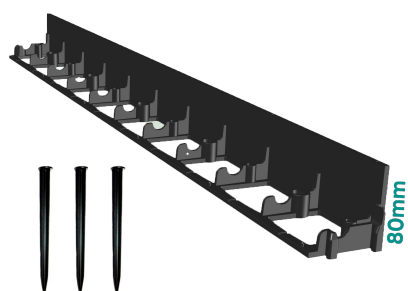

Terra: Kit Bordura PP TERRA pt pavaj NEW FIX L=1 m, 3 ancore incluse, H80 (SB80B3A)

SB80B3A

1000 mm
LUNGIME

80 mm
ÎNĂLȚIME

80 mm
LĂȚIME

UTILIZARE:

Bordurile din Polipropilenă se utilizează pentru separarea zonelor de gazon de alei, în peisagistică, pentru infrumusețarea grădinilor și spațiilor verzi și protejarea zonelor cu vegetație. Se poate așeza în diverse forme, datorită zonelor care pot fi tăiate și care permit îndoirea bordurii.

CONDIȚII DE CALITATE:

- Declarația producătorului

AVANTAJE:

- Instalare ușoară, nu necesită săparea de tranșee și/sau pregătirea fundațiilor.
- Materialul flexibil oferă posibilitatea instalării atât pe linii drepte cât și linii curbe
- Este recomandat ca bordura să fie ancorată.
- Se pot folosi ancore universale, din plastic sau oțel zincat
- Bordura este ușor de tăiat.

DURATĂ DE VIAȚĂ:

- 24 luni, cu respectarea instrucțiunilor de montaj

MONTAJ

Recomandăm folosirea ancorelor din Polipropilenă sau Otel zincat pentru fixarea bordurilor separatoare.

Accesorii SB80B3A

SB60B

Bordura PP GARDEN PARK pt pavaj NEW FIX L=1 m, PL, H60 (SB60B)

SB45B

Bordura PP GARDEN PARK pt pavaj NEW FIX L=1 m, PL, H45 (SB45B)

SB80B

Bordura PP GARDEN PARK pt pavaj NEW FIX L=1 m, PL, H80 (SB80B)

CARACTERISTICI

Nume produs	Kit Bordura PP TERRA pt pavaj NEW FIX L=1 m, 3 ancore incluse, H80 (SB80B3A)
Cod produs	SB80B3A
EAN	6426282034573
Categorie	Bordura pavaj din polipropilena & separatoare de gazon
Brand	Terra
Greutate	0.60 kg
Disponibilitate stoc	La comanda
Lungime, mm	1000
Latime, mm	80
Inaltime (H), mm	80
Material Produs	Polipropilena
Producator	ML SP. Z O.O.