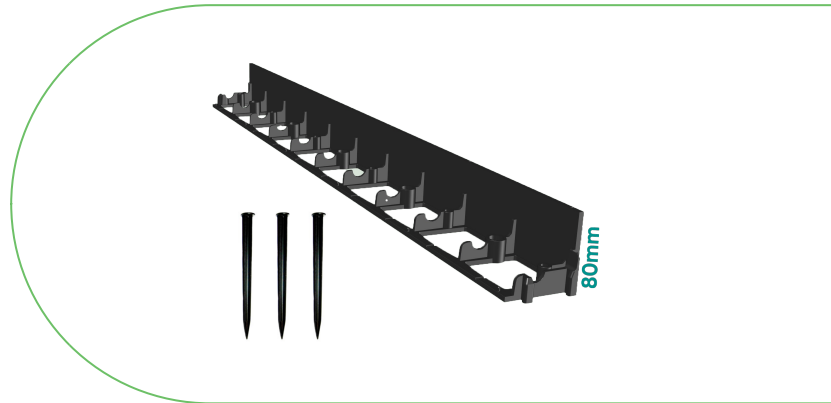

Terra: Kit Bordura PP TERRA pt pavaj NEW FIX L=1 m, 3 ancore incluse, H80 (SB80B3A)

SB80B3A

1000 mm
LUNGIME

80 mm
ÎNĂLȚIME

80 mm
LĂȚIME

UTILIZARE:

Bordurile din Polipropilenă se utilizează pentru separarea zonelor de gazon de alei, în peisagistică, pentru infrumusețarea grădinilor și spațiilor verzi și protejarea zonelor cu vegetație. Se poate așeza în diverse forme, datorită zonelor care pot fi tăiate și care permit îndoirea bordurii.

CONDIȚII DE CALITATE:

- Declarația producătorului

AVANTAJE:

- Instalare ușoară, nu necesită săparea de tranșee și/sau pregătirea fundațiilor.
- Materialul flexibil oferă posibilitatea instalării atât pe linii drepte cât și linii curbe
- Este recomandat ca bordura să fie ancorată.
- Se pot folosi ancore universale, din plastic sau oțel zincat
- Bordura este ușor de tăiat.

DURATĂ DE VIAȚĂ:

- 24 luni, cu respectarea instrucțiunilor de montaj

MONTAJ

Recomandăm folosirea ancorelor din Polipropilenă sau Otel zincat pentru fixarea bordurilor separatoare.

Accesorii SB80B3A

SB60B

Bordura PP GARDEN PARK pt pavaj NEW FIX L=1 m, PL, H60 (SB60B)

SB45B

Bordura PP GARDEN PARK pt pavaj NEW FIX L=1 m, PL, H45 (SB45B)

SB80B

Bordura PP GARDEN PARK pt pavaj NEW FIX L=1 m, PL, H80 (SB80B)

CARACTERISTICI

Nume produs	Kit Bordura PP TERRA pt pavaj NEW FIX L=1 m, 3 ancore incluse, H80 (SB80B3A)
Cod produs	SB80B3A
EAN	6426282034573
Categorie	Bordura pavaj din polipropilena & separatoare de gazon
Brand	Terra
Greutate	0.60 kg
Disponibilitate stoc	La comanda
Lungime, mm	1000
Latime, mm	80
Inaltime (H), mm	80
Material Produs	Polipropilena
Producator	ML SP. Z O.O.