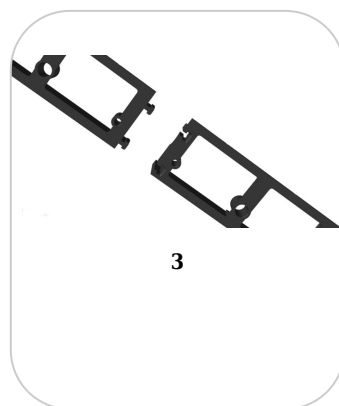

MONTAJ

Recomandăm folosirea ancorelor din Polipropilenă sau Otel zincat pentru fixarea bordurilor separatoare.