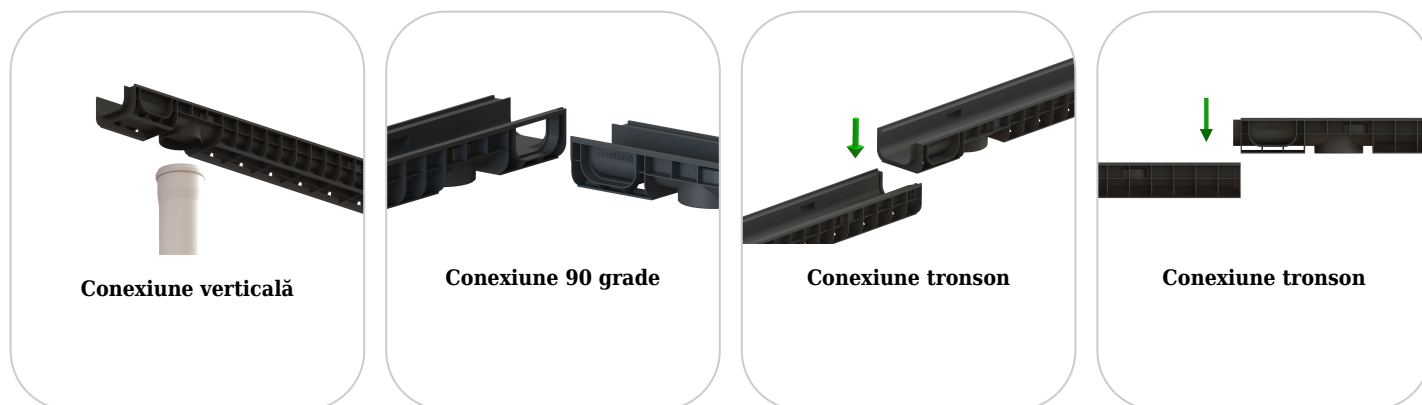

MONTAJ

Sistemul de drenaj cu rigole poate fi instalat fără cămin colector deoarece ambele capete ale rigolei pot fi închise cu piesele de capăt, iar punctul de descărcare spre rețeaua de canalizare se va face prin conexiunea verticală a rigolei.

! Pentru un montaj eficient, recomandăm folosirea etanșantului G12M29-C.

Este utilizat pentru sigilarea rigolelor, țevilor și sistemelor pentru drenaj.

- Durata de întărire: 24h/2-3 mm
- Temperatura de utilizare: +5° C până la +40° C
- Temperatura maximă de depozitare: 32° C

Etanșant BASE, produse pentru construcții, tub 310 ml (G12M29-C).