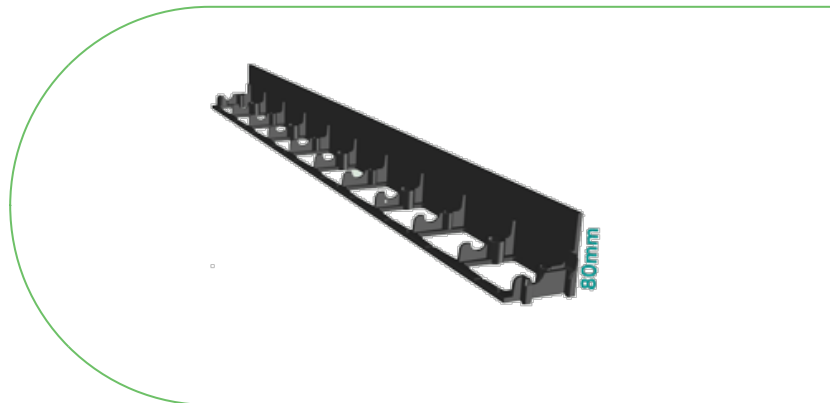

# Terra: Bordura PP TERRA pt pavaj NEW FIX L=1 m, PL, H80 (SB80B)

## SB80B

**1000 mm**  
LUNGIME

**80 mm**  
ÎNĂLȚIME

**80 mm**  
LĂȚIME

### UTILIZARE:

Bordurile din Polipropilenă se utilizează pentru separarea zonelor de gazon de alei, în peisagistică, pentru infrumusețarea grădinilor și spațiilor verzi și protejarea zonelor cu vegetație. Se poate așeza în diverse forme, datorită zonelor care pot fi tăiate și care permit îndoirea bordurii.

## CARACTERISTICI

<b>Nume produs</b>	Bordura PP TERRA pt pavaj NEW FIX L=1 m, PL, H80 (SB80B)
<b>Cod produs</b>	SB80B
<b>EAN</b>	6427669000082
<b>Categorie</b>	Bordura pavaj din polipropilena & separatoare de gazon
<b>Brand</b>	Terra
<b>Greutate</b>	0.56 kg
<b>Disponibilitate stoc</b>	Stocabil
<b>Lungime, mm</b>	1000
<b>Latime, mm</b>	80
<b>Inaltime (H), mm</b>	80
<b>Material Produs</b>	Polipropilena
<b>Producator</b>	ML SP. Z O.O.