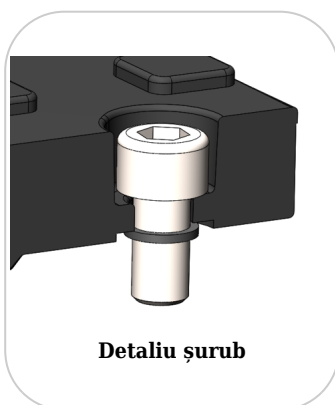

! Pentru un montaj eficient, recomandăm folosirea etanșantului G12M29-C.

Este utilizat pentru sigilarea rigolelor, țevilor și sistemelor pentru drenaj.

- Durata de întărire: 24h/2-3 mm

- Temperatura de utilizare: -10° C până la +40° C

- Condiții de depozitare: Depozitați într-un spațiu ventilat, la temperaturi joase.

Etanșant BASE, produse pentru construcții, tub 310 ml (G12M29-C).

Montaj șuruburi

Detaliu șurub

Disponibil în 3 culori

Opțional - Bare de ranforsare

Accesorii 35487-20

CARACTERISTICI

Nume produs	Capac PP URBAN Negru patrat necarosabil 700x700 PL.550x550 Hext.80 cu 4 inchizatoare A15 (35487-20)
Cod produs	35487-20
EAN	6426282034122
Categorie	Capace plastic A15
Brand	Urban
Greutate	6.63 kg
Disponibilitate stoc	Stocabil
Lungime, mm	700
Latime, mm	700
Inaltime (H), mm	80
Conexiune rigola (LN)	-
Diametru interior / pasul liber (mm)	550x550
Clasa de Sarcina	A15
Material Produs	Polipropilena
Sistem de Fixare	beton
Culoare	Negru
Garantie, luni	24
Producator	VODALAND INDUSTRY LLC