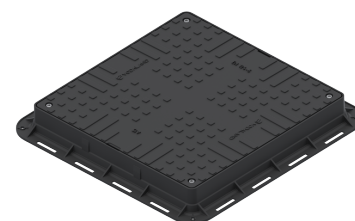

Urban: Capac PP URBAN Negru patrat necarosabil 700x700 PL.550x550 Hext.80 cu 4 inchizatoare A15 (35487-20)

35487-20

700 mm

LUNGIME / DIAMETRU EXTERIOR

700 mm

LĂȚIME / DIAMETRU INTERIOR

UTILIZARE:

Capacele din Polipropilenă se utilizează la rețelele de canalizare pluvială și pentru acoperirea căminelor din rețelele și instalațiile de canalizare aflate în zone pietonale, cu trafic ușor.

Accesorii 35487-20

CARACTERISTICI

Nume produs	Capac PP URBAN Negru patrat necarosabil 700x700 PL.550x550 Hext.80 cu 4 inchizatoare A15 (35487-20)
Cod produs	35487-20
EAN	6426282034122
Categorie	Capace plastic A15
Brand	Urban
Greutate	6.63 kg
Disponibilitate stoc	Stocabil
Lungime, mm	700
Latime, mm	700
Inaltime (H), mm	80
Conexiune rigola (LN)	-
Diametru interior / pasul liber (mm)	550x550
Clasa de Sarcina	A15
Material Produs	Polipropilena
Sistem de Fixare	beton
Culoare	Negru
Garantie, luni	24
Producator	VODALAND INDUSTRY LLC