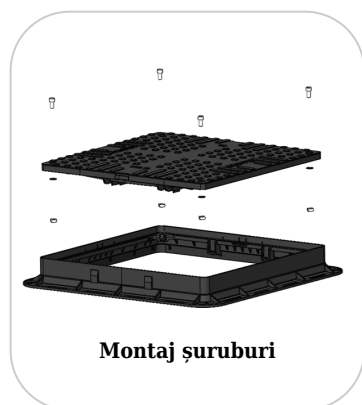

! Pentru un montaj eficient, recomandăm folosirea etanșantului G12M29-C.

Este utilizat pentru sigilarea rigolelor, țevilor și sistemelor pentru drenaj.

- Durata de întărire: 24h/2-3 mm

- Temperatura de utilizare: -10° C până la +40° C

- Condiții de depozitare: Depozitați într-un spațiu ventilat, la temperaturi joase.

Etanșant BASE, produse pentru construcții, tub 310 ml (G12M29-C).

Montaj șuruburi

Detaliu șurub

Disponibil în 3 culori

Opțional - Bare de ranforsare