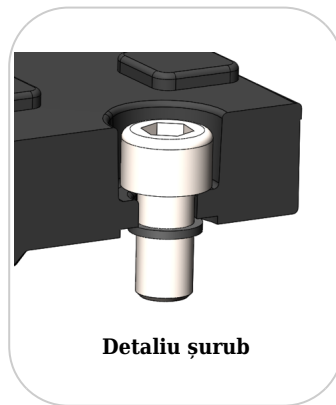

! Pentru un montaj eficient, recomandăm folosirea etanșantului G12M29-C.

Este utilizat pentru sigilarea rigolelor, țevilor și sistemelor pentru drenaj;

- Durată întărire: 24h/2-3 mm
- Rezistență la temperatură: -40° C până la +70° C
- Temperatura de procesare: +5° C până la +40° C

- Pastă sigilare BASE (etanșant) rigole PP-FB-PB, tub, 310 ml (G12M29-C)

Montaj șuruburi

Detaliu șurub

Opțional - Bare de ranforsare

Disponibil in 3 culori

Accesorii 35487-24

CARACTERISTICI

Nume produs	Capac PP URBAN Gri patrat necarosabil 700x700 PL.550x550 Hext.80 cu 4 inchizatoare A15 (35487-24)
Cod produs	35487-24
EAN	6426282034146
Categorie	Capace plastic A15
Brand	Urban
Greutate	6.64 kg
Disponibilitate stoc	Stocabil
Lungime, mm	700
Latime, mm	700
Inaltime (H), mm	80
Conexiune rigola (LN)	-
Diametru interior / pasul liber (mm)	550x550
Clasa de Sarcina	A15
Material Produs	Polipropilena
Sistem de Fixare	Surub
Culoare	Gri
Garantie, luni	24
Producator	VODALAND INDUSTRY LLC