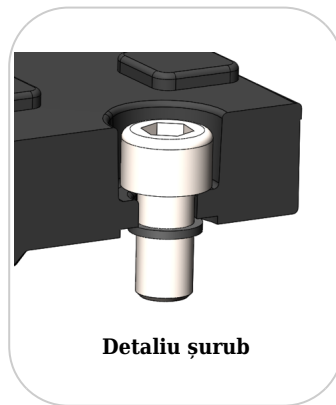

! Pentru un montaj eficient, recomandăm folosirea etanșantului G12M29-C.

Este utilizat pentru sigilarea rigolelor, țevilor și sistemelor pentru drenaj;

- Durată întărire: 24h/2-3 mm
- Rezistență la temperatură: -40° C până la +70° C
- Temperatura de procesare: +5° C până la +40° C

- Pastă sigilare BASE (etanșant) rigole PP-FB-PB, tub, 310 ml (G12M29-C)

Montaj șuruburi

Detaliu șurub

Opțional - Bare de ranforsare

Disponibil in 3 culori

Accesorii 35487-24

CARACTERISTICI

Nume produs	Capac PP URBAN Gri patrat necarosabil 700x700 PL.550x550 Hext.80 cu 4 inchizatoare A15 (35487-24)
Cod produs	35487-24
EAN	6426282034146
Categorie	Capace plastic A15
Brand	Urban
Greutate	6.64 kg
Disponibilitate stoc	Stocabil
Lungime, mm	700
Latime, mm	700
Inaltime (H), mm	80
Conexiune rigola (LN)	-
Diametru interior / pasul liber (mm)	550x550
Clasa de Sarcina	A15
Material Produs	Polipropilena
Sistem de Fixare	Surub
Culoare	Gri
Garantie, luni	24
Durata de viata, ani	20
Producator	VODALAND INDUSTRY LLC