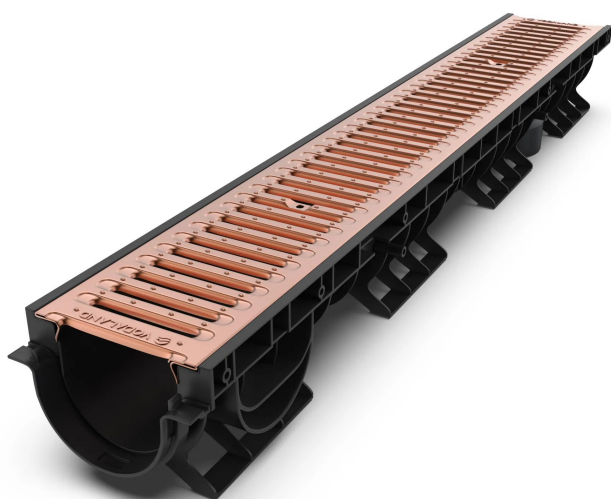

Drain: Kit rigola PP BASE LN100 Hext.120 gratar CUPRU A15 1000x156x120 (0802020601)

0802020601

1000 mm
LUNGIME

120 mm
ÎNĂLȚIME

156 mm
LĂȚIME

UTILIZARE:

Rigolele din gama BASE sunt concepute pentru utilizare în zone pietonale și pe trasee de ciclism cu intensitate scăzută a traficului. Acestea sunt ideale pentru aplicații în cadrul construcțiilor private și rezidențiale, integrându-se ușor în amenajări moderne și funcționale.

! Pentru un montaj eficient, recomandăm folosirea etanșantului G12M29-C.

Este utilizat pentru sigilarea rigolelor, țevilor și sistemelor pentru drenaj.

- Durata de întărire: 24h/2-3 mm
- Temperatura de utilizare: +5° C până la +40° C
- Temperatura maximă de depozitare: 32° C

Etanșant BASE, produse pentru construcții, tub 310 ml (G12M29-C).

Conexiune 90 grade

Conexiune tronson

Conexiune tronson

Conexiune verticală

Accesorii 0802020601

CARACTERISTICI

Nume produs	Kit rigola PP BASE LN100 Hext.120 gratar CUPRU A15 1000x156x120 (0802020601)
Cod produs	0802020601
EAN	6427669009467
Categorie	Rigole plastic BASE (A15-C250)
Brand	Drain
Greutate	2.80 kg
Disponibilitate stoc	La comanda
Lungime, mm	1000
Latime exterioara, mm	156
Latime Nominala, mm	LN100
Inaltime Exterioara, mm (Hext)	120
Inaltime Interioara, mm (Hint)	86
Clasa de Sarcina	A15
Material Rigola	Polipropilena
Material Gratar	Cupru
Sistem de fixare Gratar	Baretă
Garantie, luni	24
Producator	VODALAND INDUSTRY LLC