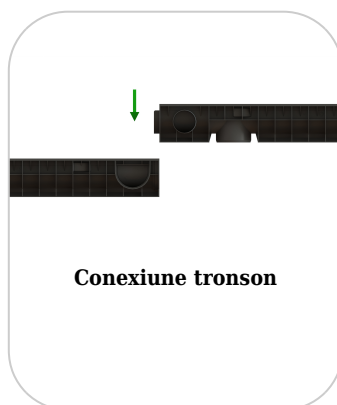

Drain: Kit rigola PP BASE LN100 Hext.120 gratar CUPRU A15 1000x156x120 (0802020601)

0802020601

1000 mm
LUNGIME

120 mm
ÎNĂLȚIME

156 mm
LĂȚIME

UTILIZARE:

Rigolele din gama BASE sunt concepute pentru utilizare în zone pietonale și pe trasee de ciclism cu intensitate scăzută a traficului. Acestea sunt ideale pentru aplicații în cadrul construcțiilor private și rezidențiale, integrându-se ușor în amenajări moderne și funcționale.

! Pentru un montaj eficient, recomandăm folosirea etanșantului G12M29-C.

Este utilizat pentru sigilarea rigolelor, țevilor și sistemelor pentru drenaj.

- Durata de întărire: 24h/2-3 mm
- Temperatura de utilizare: +5° C până la +40° C
- Temperatura maximă de depozitare: 32° C

Etanșant BASE, produse pentru construcții, tub 310 ml (G12M29-C).

Conexiune 90 grade

Conexiune tronson

Conexiune tronson

Conexiune verticală

Accesorii 0802020601

CARACTERISTICI

Nume produs	Kit rigola PP BASE LN100 Hext.120 gratar CUPRU A15 1000x156x120 (0802020601)
Cod produs	0802020601
EAN	6427669009467
Categorie	Rigole plastic BASE (A15-C250)
Brand	Drain
Greutate	2.80 kg
Disponibilitate stoc	La comanda
Lungime, mm	1000
Latime exterioara, mm	156
Latime Nominala, mm	LN100
Inaltime Exterioara, mm (Hext)	120
Inaltime Interioara, mm (Hint)	86
Clasa de Sarcina	A15
Material Rigola	Polipropilena
Material Gratar	Cupru
Sistem de fixare Gratar	Baretă
Garantie, luni	24
Producator	VODALAND INDUSTRY LLC