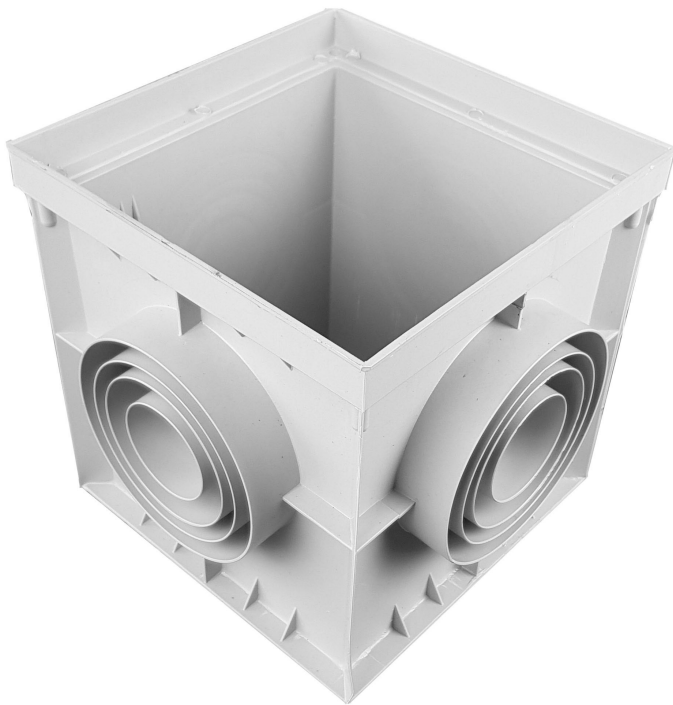

Drain: Camin PP BASE patrat Gri tip I A15-C250 550x550 (551I-G)

551I-G

550 mm
LUNGIME

520 mm
ÎNĂLȚIME

550 mm
LĂȚIME

UTILIZARE:

Caminele din gama BASE se utilizează pe suprafețele pietonale, în zonele destinate pietonilor și bicicliștilor.

GARANȚIE PRODUS:

- 20 ani - cu respectarea instrucțiunilor de montare, depozitare și exploatare.

MONTAJ

Căminele din gama BASE permit conectarea directă a țevelor. Conexiunile se fac rapid și simplu, sloturile de conectare fiind pregătite din fabricație pentru carotare. Detașarea se face ușor și nu necesită echipamente speciale de tăiere.

! Pentru un montaj eficient, recomandăm folosirea etanșantului G12M29-C. Este utilizat pentru sigilarea rigolelor, țevelor și sistemelor pentru drenaj;

- Durată întărire: 24h/2-3 mm
- Rezistență la temperatură: -40° C până la +70° C
- Temperatura de procesare: +5° C până la +40° C

Pastă sigilare BASE (etanșant) rigole PP-FB-PB, tub, 310 ml (G12M29-C)

Accesorii 551I-G

CARACTERISTICI

Nume produs	Camin PP BASE patrat Gri tip I A15-C250 550x550 (551I-G)
Cod produs	551I-G
EAN	6426282033989
Categorie	Cămine plastic BASE (A15-C250)
Brand	Drain
Greutate	12.90 kg
Disponibilitate stoc	Stocabil
Lungime, mm	550
Latime, mm	550
Inaltime (H), mm	520
Conexiune teava (DN)	DN160, DN200, DN250, DN300
Conexiune rigola (LN)	-
Clasa de Sarcina	A15
Material Produs	Polipropilena
Material Gratar	Polipropilena
Culoare	Gri
Cod producator	551I-G
Sistem de fixare Gratar	Click
Garantie, luni	24
Producator	SIME GROUP TRADING S.R.L.