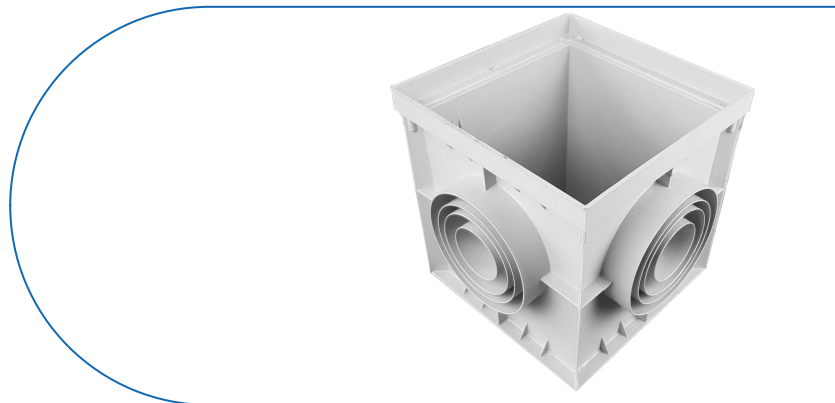

Drain: Camin PP BASE patrat Gri tip I A15-C250 550x550 (551I-G)

551I-G

550 mm
LUNGIME

520 mm
ÎNĂLȚIME

550 mm
LĂȚIME

UTILIZARE:

Caminele din gama BASE se utilizează pe suprafețele pietonale, în zonele destinate pietonilor și bicicliștilor.

CONDIȚII DE CALITATE:

- Regulament EU Nr. 305/2011
- SR EN 13598-1

AVANTAJE:

- Ușor de manipulat și de montat
- Rezistență la raze UV
- Diverse lățimi și înălțimi de montaj
- Pot fi utilizate cu grătare A15-C250
- Durata mare de viață

DURATĂ DE VIAȚĂ:

- 20 ani - cu respectarea instrucțiunilor de montare, depozitare și exploatare.

MONTAJ

Căminele din gama BASE permit conectarea directă a țevelor. Conexiunile se fac rapid și simplu, sloturile de conectare fiind pregătite din fabricație pentru carotare. Detașarea se face ușor și nu necesită echipamente speciale de tăiere.

Pastă sigilare BASE (etanșant) rigole PP-FB-PB, tub, 310 ml (G12M29-C)

Accesorii 551I-G

CARACTERISTICI

Nume produs	Camin PP BASE patrat Gri tip I A15-C250 550x550 (551I-G)
Cod produs	551I-G
EAN	6426282033989
Categorie	Cămine plastic BASE (A15-C250)
Brand	Drain
Greutate	12.90 kg
Disponibilitate stoc	Stocabil
Lungime, mm	550
Latime, mm	550
Inaltime (H), mm	520
Conexiune teava (DN)	DN160, DN200, DN250, DN300
Conexiune rigola (LN)	-
Clasa de Sarcina	A15
Material Produs	Polipropilena
Material Gratar	Polipropilena
Culoare	Gri
Cod producator	551I-G
Sistem de fixare Gratar	Click
Garantie, luni	24
Producator	SIME GROUP TRADING S.R.L.