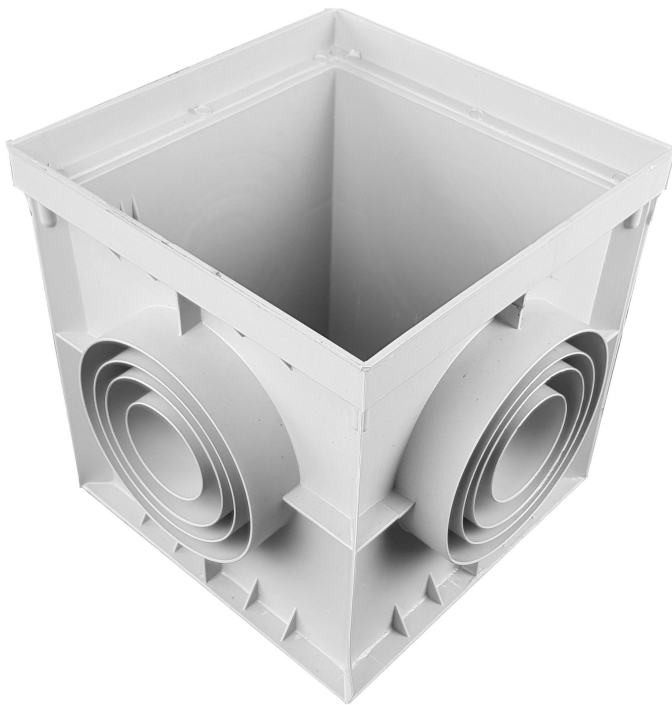

Drain: Camin PP BASE patrat Gri tip I A15-C250 550x550 (551I-G)

551I-G

550 mm
LUNGIME

520 mm
ÎNĂLȚIME

550 mm
LĂȚIME

UTILIZARE:

Caminele din gama BASE se utilizează pe suprafețele pietonale, în zonele destinate pietonilor și bicicliștilor.

DURATĂ DE VIAȚĂ:

- 20 ani - cu respectarea instrucțiunilor de montare, depozitare și exploatare.

MONTAJ

Căminele din gama BASE permit conectarea directă a țevelor. Conexiunile se fac rapid și simplu, sloturile de conectare fiind pregătite din fabricație pentru carotare. Detașarea se face ușor și nu necesită echipamente speciale de tăiere.

! Pentru un montaj eficient, recomandăm folosirea etanșantului G12M29-C. Este utilizat pentru sigilarea rigolelor, țevelor și sistemelor pentru drenaj;

- Durată întărire: 24h/2-3 mm
- Rezistență la temperatură: -40° C până la +70° C
- Temperatura de procesare: +5° C până la +40° C

Pastă sigilare BASE (etanșant) rigole PP-FB-PB, tub, 310 ml (G12M29-C)

Accesorii 551I-G

CARACTERISTICI

Nume produs	Camin PP BASE patrat Gri tip I A15-C250 550x550 (551I-G)
Cod produs	551I-G
EAN	6426282033989
Categorie	Cămine plastic BASE (A15-C250)
Brand	Drain
Greutate	12.90 kg
Disponibilitate stoc	Stocabil
Lungime, mm	550
Latime, mm	550
Inaltime (H), mm	520
Conexiune teava (DN)	DN160, DN200, DN250, DN300
Conexiune rigola (LN)	-
Clasa de Sarcina	A15
Material Produs	Polipropilena
Material Gratar	Polipropilena
Culoare	Gri
Cod producator	551I-G
Sistem de fixare Gratar	Click
Garantie, luni	24
Producator	SIME GROUP TRADING S.R.L.