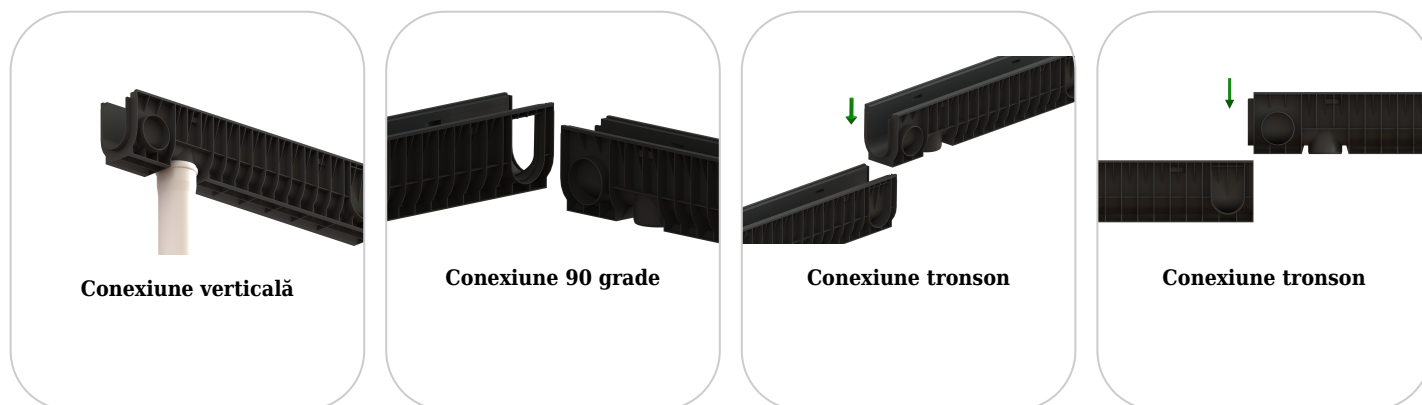

MONTAJ

Sistemul de drenaj cu rigole poate fi instalat fără cămin colector deoarece ambele capete ale rigolei pot fi închise cu piesele de capăt, iar punctul de descărcare spre rețeaua de canalizare se va face prin conexiunea verticală a rigolei.

! Pentru un montaj eficient, recomandăm folosirea etanșantului G12M29-C.

Este utilizat pentru sigilarea rigolelor, țevilor și sistemelor pentru drenaj.

- Durata de întărire: 24h/2-3 mm
- Temperatura de utilizare: +5° C până la +40° C
- Temperatura maximă de depozitare: 32° C

Etanșant BASE, produse pentru construcții, tub 310 ml (G12M29-C).

Accesorii 0804020601