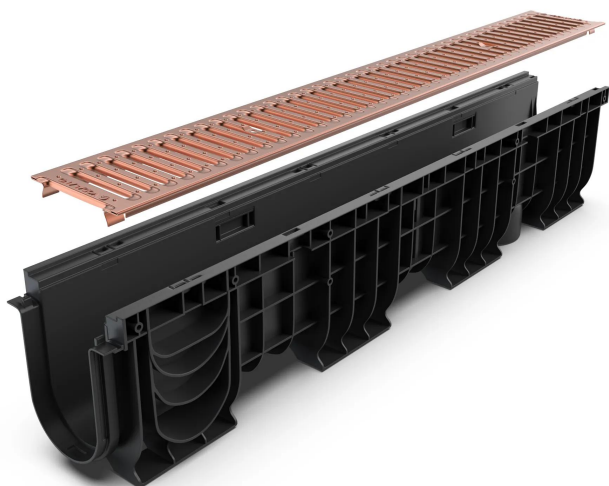

MONTAJ

Sistemul de drenaj cu rigole poate fi instalat fără cămin colector deoarece ambele capete ale rigolei pot fi închise cu piesele de capăt, iar punctul de descărcare spre rețeaua de canalizare se va face prin conexiunea verticală a rigolei.

! Pentru un montaj eficient, recomandăm folosirea etanșantului G12M29-C.

Este utilizat pentru sigilarea rigolelor, țevilor și sistemelor pentru drenaj.

- Durata de întărire: 24h/2-3 mm
- Temperatura de utilizare: +5° C până la +40° C
- Temperatura maximă de depozitare: 32° C

Etanșant BASE, produse pentru construcții, tub 310 ml (G12M29-C).

Accesorii 0804020601