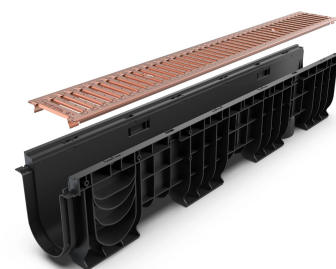

# Drain: Kit rigola PP BASE LN100 Hext.200 gratar CUPRU A15 1000x160x200 (0804020601)

## 0804020601

**1000 mm**  
LUNGIME

**200 mm**  
ÎNĂLȚIME

**156 mm**  
LĂȚIME

### UTILIZARE:

Rigolele din gama BASE sunt concepute pentru utilizare în zone pietonale și pe trasee de ciclism cu intensitate scăzută a traficului. Acestea sunt ideale pentru aplicații în cadrul construcțiilor private și rezidențiale, integrându-se ușor în amenajări moderne și funcționale.