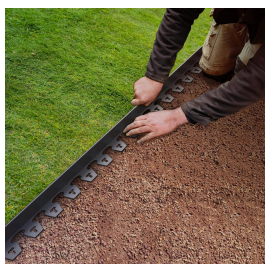

MONTAJ

Instalarea se face cu ajutorul ancorelor.
Pentru o bună fixare, recomandăm
instalarea a minim 2 ancore/metru.

! Recomandări pentru instalare:

- Pământul trebuie să fie fin și accesibil, pentru a putea insera ancorele
- În cazul unui pământ pietros se recomandă utilizarea ancorelor din oțel zincat.
- La curbarea bordurii se recomandă ancore suplimentare.
- Partea perforată a bordurii trebuie să fie la bază, așezată pe pământ, formând un unghi de 90C.

1

2

3

4

Accesorii 8260404.8-BK