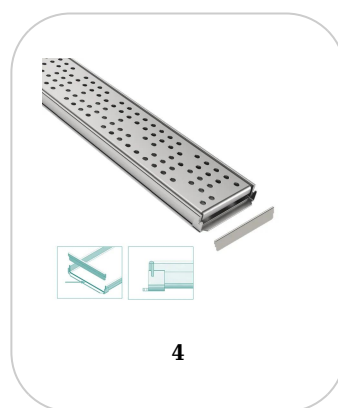

MONTAJ

Rigolele sunt modulare și se instalează ușor una în prelungirea celeilalte iar evacuarea se face prin gurile de evacuare și conexiune la țeava de canalizare prevăzute. Pentru închiderea capetelor rigolei se folosește placa de capăt.

! Recomandăm instalarea în zone potrivite clasei de sarcină, de către personal specializat. Pentru un montaj eficient, recomandăm folosirea etanșantului G12M29C.

Este utilizat pentru sigilarea rigolelor, țevilor și sistemelor pentru drenaj.

- Durata de întărire: 24h/2-3 mm
- Temperatura de utilizare: -10° C până la +40° C
- Condiții de depozitare: Depozitați într-un spațiu ventilat, la temperaturi joase.

Etanșant BASE, produse pentru construcții, tub 310 ml (G12M29-C).