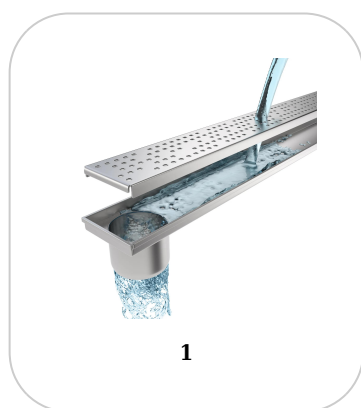

MONTAJ

Rigolele sunt modulare și se instalează ușor una în prelungirea celeilalte iar evacuarea se face prin gurile de evacuare și conexiune la țeava de canalizare prevăzute. Pentru închiderea capetelor rigolei se folosește placa de capăt.

! Recomandăm instalarea în zone potrivite clasei de sarcină, de către personal specializat. Pentru un montaj eficient, recomandăm folosirea etanșantului G12M29C.

Este utilizat pentru sigilarea rigolelor, țevilor și sistemelor pentru drenaj.

- Durata de întărire: 24h/2-3 mm
- Temperatura de utilizare: -10° C până la +40° C
- Condiții de depozitare: Depozitați într-un spațiu ventilat, la temperaturi joase.

Etanșant BASE, produse pentru construcții, tub 310 ml (G12M29-C).