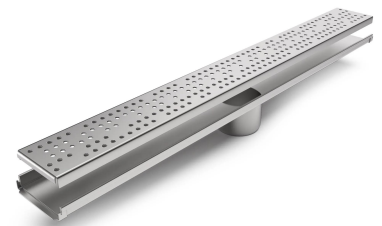

Drain: Kit Rigola INOX STAINLESS dus/balcon cu panta LN110 H20-22.5 gratar inox L15 iesire verticala mijloc DN110 1000x120x22.5 (994506)

994506

1000 mm
LUNGIME

22 mm
ÎNĂLȚIME

120 mm
LĂȚIME

UTILIZARE:

Rigola modulară din oțel inoxidabil este proiectată pentru drenarea eficientă a apei în zone pietonale precum dușuri, terase sau balcoane. Datorită pantei integrate și materialului din oțel inoxidabil, această rigolă asigură o scurgere rapidă și eficientă a apei, prevenind acumulările.

GARANȚIE PRODUS:

- 20 ani - cu respectarea instrucțiunilor de montare, depozitare și exploatare

MONTAJ

Rigolele sunt modulare și se instalează ușor una în prelungirea celeilalte iar evacuarea se face prin gurile de evacuare și conexiune la țeava de canalizare prevăzute. Pentru închiderea capetelor rigolei se folosește placa de capăt.

! Recomandăm instalarea în zone potrivite clasei de sarcină, de către personal specializat. Pentru un montaj eficient, recomandăm folosirea etanșantului G12M29C. Este utilizat pentru sigilarea rigolelor, țevilor și sistemelor pentru drenaj.

Accesorii 994506

CARACTERISTICI

Nume produs	Kit Rigola INOX STAINLESS dus/balcon cu panta LN110 H20-22.5 gratar inox L15 iesire verticala mijloc DN110 1000x120x22.5 (994506)
Cod produs	994506
EAN	6427669033684
Categorie	Rigole inox modulare
Brand	Drain
Greutate	4.41 kg
Lungime, mm	1000
Latime, mm	120
Latime Nominala, mm	LN100
Inaltime Exterioara, mm (Hext)	20-22.5
Clasa de Sarcina	L15
Material Produs	Inox
Garantie, luni	24
Producator	VODALAND INDUSTRY LLC