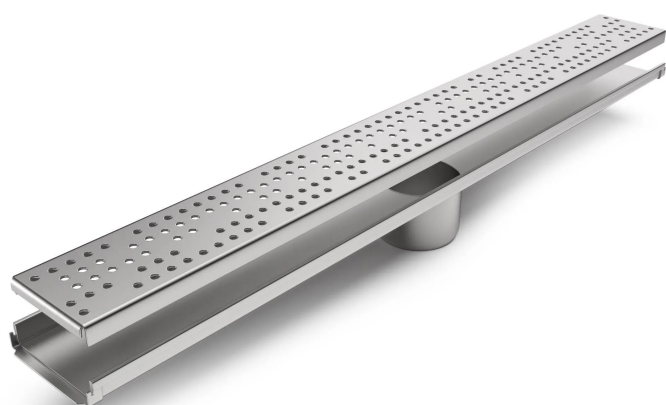

Drain: Kit Rigola INOX STAINLESS dus/balcon cu panta LN110 H20-22.5 gratar inox L15 iesire verticala mijloc DN110 1000x120x22.5 (994506)

994506

1000 mm
LUNGIME

22 mm
ÎNĂLȚIME

120 mm
LĂȚIME

UTILIZARE:

Rigola modulară din oțel inoxidabil este proiectată pentru drenarea eficientă a apei în zone pietonale precum dușuri, terase sau balcoane. Datorită pantei integrate și materialului din oțel inoxidabil, această rigolă asigură o scurgere rapidă și eficientă a apei, prevenind acumulările.

GARANȚIE PRODUS:

- 20 ani - cu respectarea instrucțiunilor de montare, depozitare și exploatare

MONTAJ

Rigolele sunt modulare și se instalează ușor una în prelungirea celeilalte iar evacuarea se face prin gurile de evacuare și conexiune la țeava de canalizare prevăzute. Pentru închiderea capetelor rigolei se folosește placa de capăt.

! Recomandăm instalarea în zone potrivite clasei de sarcină, de către personal specializat. Pentru un montaj eficient, recomandăm folosirea etanșantului G12M29C. Este utilizat pentru sigilarea rigolelor, țevilor și sistemelor pentru drenaj.

Accesorii 994506

CARACTERISTICI

Nume produs	Kit Rigola INOX STAINLESS dus/balcon cu panta LN110 H20-22.5 gratar inox L15 iesire verticala mijloc DN110 1000x120x22.5 (994506)
Cod produs	994506
EAN	6427669033684
Categorie	Rigole inox modulare
Brand	Drain
Greutate	4.41 kg
Lungime, mm	1000
Latime, mm	120
Latime Nominala, mm	LN100
Inaltime Exterioara, mm (Hext)	20-22.5
Clasa de Sarcina	L15
Material Produs	Inox
Garantie, luni	24
Producator	VODALAND INDUSTRY LLC