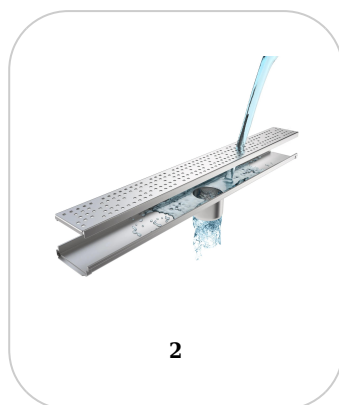

MONTAJ

Rigolele sunt modulare și se instalează ușor una în prelungirea celeilalte iar evacuarea se face prin gurile de evacuare și conexiune la țeava de canalizare prevăzute. Pentru închiderea capetelor rigolei se folosește placa de capăt.

! Recomandăm instalarea în zone potrivite clasei de sarcină, de către personal specializat. Pentru un montaj eficient, recomandăm folosirea etanșantului G12M29C. Este utilizat pentru sigilarea rigolelor, țevilor și sistemelor pentru drenaj.

- Durata de întărire: 24h/2-3 mm
- Temperatura de utilizare: -10° C până la +40° C
- Condiții de depozitare: Depozitați într-un spațiu ventilat, la temperaturi joase.

Etanșant BASE, produse pentru construcții, tub 310 ml (G12M29-C).