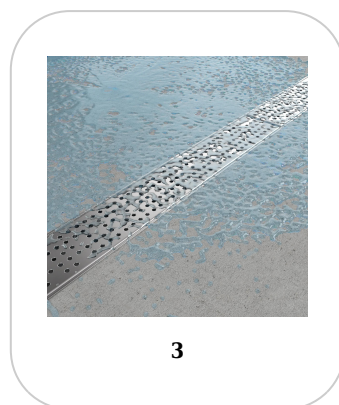

MONTAJ

Rigolele sunt modulare și se instalează ușor una în prelungirea celeilalte iar evacuarea se face prin gurile de evacuare și conexiune la țeava de canalizare prevăzute. Pentru închiderea capetelor rigolei se folosește placa de capăt.

! Recomandăm instalarea în zone potrivite clasei de sarcină, de către personal specializat. Pentru un montaj eficient, recomandăm folosirea etanșantului G12M29C. Este utilizat pentru sigilarea rigolelor, țevilor și sistemelor pentru drenaj.

- Durata de întărire: 24h/2-3 mm
- Temperatura de utilizare: -10° C până la +40° C
- Condiții de depozitare: Depozitați într-un spațiu ventilat, la temperaturi joase.

Etanșant BASE, produse pentru construcții, tub 310 ml (G12M29-C).