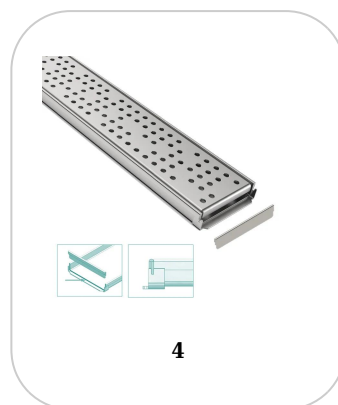

MONTAJ

Rigolele sunt modulare și se instalează ușor una în prelungirea celeilalte iar evacuarea se face prin gurile de evacuare și conexiune la țeava de canalizare prevăzute. Pentru închiderea capetelor rigolei se folosește placa de capăt.

! Recomandăm instalarea în zone potrivite clasei de sarcină, de către personal specializat. Pentru un montaj eficient, recomandăm folosirea etanșantului G12M29C. Este utilizat pentru sigilarea rigolelor, țevilor și sistemelor pentru drenaj.

- Durata de întărire: 24h/2-3 mm
- Temperatura de utilizare: -10° C până la +40° C
- Condiții de depozitare: Depozitați într-un spațiu ventilat, la temperaturi joase.

Etanșant BASE, produse pentru construcții, tub 310 ml (G12M29-C).