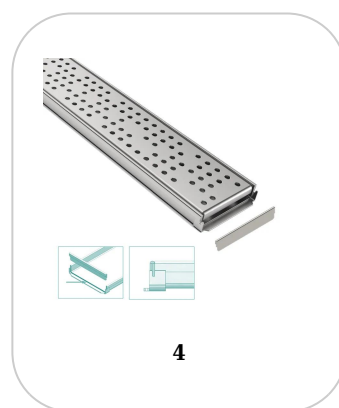

MONTAJ

Rigolele sunt modulare și se instalează ușor una în prelungirea celeilalte iar evacuarea se face prin gurile de evacuare și conexiune la țeava de canalizare prevăzute. Pentru închiderea capetelor rigolei se folosește placa de capăt.

! Recomandăm instalarea în zone potrivite clasei de sarcină, de către personal specializat. Pentru un montaj eficient, recomandăm folosirea etanșantului G12M29C.

Este utilizat pentru sigilarea rigolelor, țevilor și sistemelor pentru drenaj.

- Durata de întărire: 24h/2-3 mm
- Temperatura de utilizare: -10° C până la +40° C
- Condiții de depozitare: Depozitați într-un spațiu ventilat, la temperaturi joase.

Etanșant BASE, produse pentru construcții, tub 310 ml (G12M29-C).