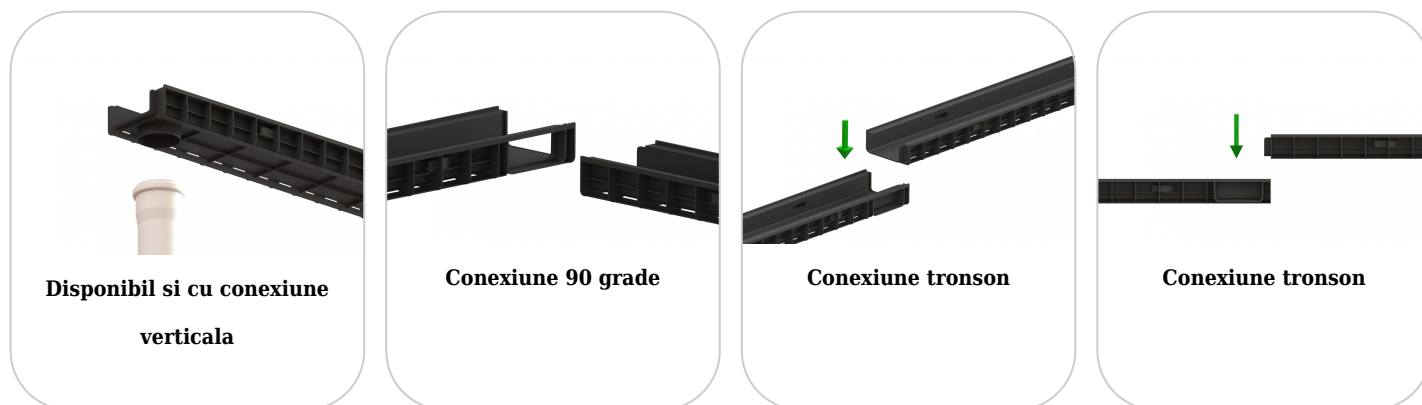

Drain: Kit rigola PP BASE LN100 Hext.60 gratar INOX STAINLESS A15 1000x156x60 (080502090)

080502090

1000 mm
LUNGIME

60 mm
ÎNĂLȚIME

156 mm
LĂȚIME

UTILIZARE:

Rigolele din gama BASE sunt concepute pentru utilizare în zone pietonale și pe trasee de ciclism cu intensitate scăzută a traficului. Acestea sunt ideale pentru aplicații în cadrul construcțiilor private și rezidențiale, integrându-se ușor în amenajări moderne și funcționale.

GARANȚIE PRODUS:

- 20 ani - cu respectarea instrucțiunilor de montare, depozitare și exploatare

MONTAJ

Sistemul de drenaj cu rigole poate fi instalat fără cămin colector deoarece ambele capete ale rigolei pot fi închise cu piesele de capăt, iar punctul de descărcare spre rețeaua de canalizare se va face prin conexiunea verticală a rigolei.

! Pentru un montaj eficient, recomandăm folosirea etanșantului G12M29-C.

Este utilizat pentru sigilarea rigolelor, țevilor și sistemelor pentru drenaj.

- Durata de întărire: 24h/2-3 mm
- Temperatura de utilizare: +5° C până la +40° C
- Temperatura maximă de depozitare: 32° C

Etanșant BASE, produse pentru construcții, tub 310 ml (G12M29-C).

Accesorii 080502090

CARACTERISTICI

Nume produs	Kit rigola PP BASE LN100 Hext.60 gratar INOX STAINLESS A15 1000x156x60 (080502090)
Cod produs	080502090
EAN	6427669003526
Categorie	Rigole plastic BASE (A15-C250)
Brand	Drain
Greutate	2.28 kg
Disponibilitate stoc	La comanda
Lungime, mm	1000
Latime exterioara, mm	156
Latime Nominala, mm	LN100
Inaltime Exterioara, mm (Hext)	60
Inaltime Interioara, mm (Hint)	42
Clasa de Sarcina	A15
Material Rigola	Polipropilena
Material Gratar	Inox
Sistem de fixare Gratar	Baretă
Garantie, luni	24
Producator	VODALAND INDUSTRY LLC