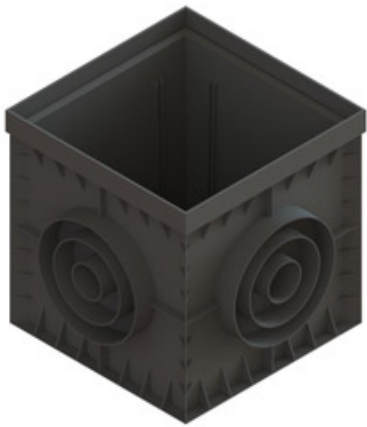

Drain: Camin PP BASE Negru patrat A15-C250 300x300 (8370-N)

8370-N

300 mm
LUNGIME

297 mm
ÎNĂLȚIME

300 mm
LĂȚIME

UTILIZARE:

Camine din gama BASE se utilizează pentru suprafețele pietonale, în zonele destinate pietonilor și bicicliștilor.

! Pentru un montaj eficient, recomandăm folosirea etanșantului G12M29-C.

Este utilizat pentru sigilarea rigolelor, țevelor și sistemelor pentru drenaj;

- Durată întărire: 24h/2-3 mm
- Rezistență la temperatură: -40° C până la +70° C
- Temperatura de procesare: +5° C până la +40° C

- Pastă sigilare BASE (etanșant) rigole PP-FB-PB, tub, 310 ml (G12M29-C)

Kit camin + Capac PP

Kit camin + Gratar Fonta

Kit camin + Gratar OZ

Kit camin + Gratar PP verde

Accesorii 8370-N

CARACTERISTICI

| | |
|--------------------------------|--|
| Nume produs | Camin PP BASE Negru patrat A15-C250 300x300 (8370-N) |
| Cod produs | 8370-N |
| EAN | 4823065496788 |
| Categorie | Cămine plastic BASE (A15-C250) |
| Brand | Drain |
| Greutate | 1.35 kg |
| Disponibilitate stoc | Stocabil |
| Lungime, mm | 300 |
| Latime, mm | 300 |
| Inaltime (H), mm | 300 |
| Conexiune teava (DN) | 50,110,160 |
| Conexiune rigola (LN) | fara conexiune la rigola |
| Clasa de Sarcina | A15 |
| Material Produs | Polipropilena |
| Material Gratar | Polipropilena, Otel Zincat, Fonta, Inox |
| Culoare | Negru |
| Cod producator | 8370 |
| Sistem de fixare Gratar | Click |
| Garantie, luni | 24 |
| Producator | VODALAND INDUSTRY LLC |