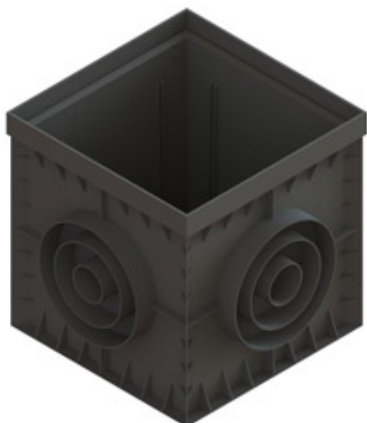

Drain: Camin PP BASE Negru patrat A15-C250 300x300 (8370-N)

8370-N

300 mm
LUNGIME

297 mm
ÎNĂLȚIME

300 mm
LĂȚIME

UTILIZARE:

Camine din gama BASE se utilizează pentru suprafețele pietonale, în zonele destinate pietonilor și bicicliștilor.

! Pentru un montaj eficient, recomandăm folosirea etanșantului G12M29-C.

Este utilizat pentru sigilarea rigolelor, țevelor și sistemelor pentru drenaj;

- Durată întărire: 24h/2-3 mm
- Rezistență la temperatură: -40° C până la +70° C
- Temperatura de procesare: +5° C până la +40° C

- Pastă sigilare BASE (etanșant) rigole PP-FB-PB, tub, 310 ml (G12M29-C)

Kit camin + Capac PP

Kit camin + Gratar Fonta

Kit camin + Gratar OZ

Kit camin + Gratar PP verde

Accesorii 8370-N

CARACTERISTICI

| | |
|--------------------------------|--|
| Nume produs | Camin PP BASE Negru patrat A15-C250 300x300 (8370-N) |
| Cod produs | 8370-N |
| EAN | 4823065496788 |
| Categorie | Cămine plastic BASE (A15-C250) |
| Brand | Drain |
| Greutate | 1.35 kg |
| Disponibilitate stoc | Stocabil |
| Lungime, mm | 300 |
| Latime, mm | 300 |
| Inaltime (H), mm | 300 |
| Conexiune teava (DN) | 50,110,160 |
| Conexiune rigola (LN) | fara conexiune la rigola |
| Clasa de Sarcina | A15 |
| Material Produs | Polipropilena |
| Material Gratar | Polipropilena, Otel Zincat, Fonta, Inox |
| Culoare | Negru |
| Cod producator | 8370 |
| Sistem de fixare Gratar | Click |
| Garantie, luni | 24 |
| Producator | VODALAND INDUSTRY LLC |