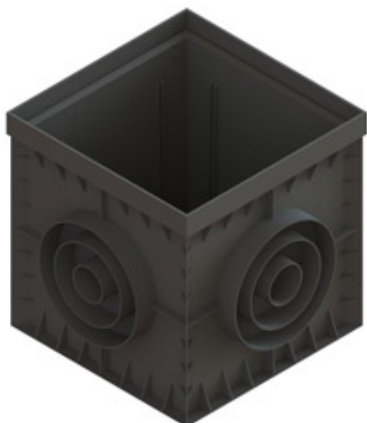

Drain: Camin PP BASE Negru patrat A15-C250 300x300 (8370-N)

8370-N

300 mm
LUNGIME

297 mm
ÎNĂLȚIME

300 mm
LĂȚIME

UTILIZARE:

Camine din gama BASE se utilizează pentru suprafețele pietonale, în zonele destinate pietonilor și bicicliștilor.

DURATĂ DE VIAȚĂ:

- 20 ani - cu respectarea instrucțiunilor de montare, depozitare și exploatare.

MONTAJ

Căminele din gama BASE permit conectarea directă a țevelor. Conexiunile se fac rapid și simplu, sloturile de conectare fiind pregătite din fabricație. Detașarea se face foarte ușor și nu necesită echipamente speciale.

! Pentru un montaj eficient, recomandăm folosirea etanșantului G12M29-C.

Este utilizat pentru sigilarea rigolelor, țevelor și sistemelor pentru drenaj;

- Durată întărire: 24h/2-3 mm
- Rezistență la temperatură: -40° C până la +70° C
- Temperatura de procesare: +5° C până la +40° C

- Pastă sigilare BASE (etanșant) rigole PP-FB-PB, tub, 310 ml (G12M29-C)

Kit camin + Capac PP

Kit camin + Gratar Fonta

Kit camin + Gratar OZ

Kit camin + Gratar PP verde

Accesorii 8370-N

CARACTERISTICI

Nume produs	Camin PP BASE Negru patrat A15-C250 300x300 (8370-N)
Cod produs	8370-N
EAN	4823065496788
Categorie	Cămine plastic BASE (A15-C250)
Brand	Drain
Greutate	1.35 kg
Disponibilitate stoc	Stocabil
Lungime, mm	300
Latime, mm	300
Inaltime (H), mm	300
Conexiune teava (DN)	50,110,160
Conexiune rigola (LN)	fara conexiune la rigola
Clasa de Sarcina	A15
Material Produs	Polipropilena
Material Gratar	Polipropilena, Otel Zincat, Fonta, Inox
Culoare	Negru
Cod producator	8370
Sistem de fixare Gratar	Click
Garantie, luni	24
Producator	VODALAND INDUSTRY LLC