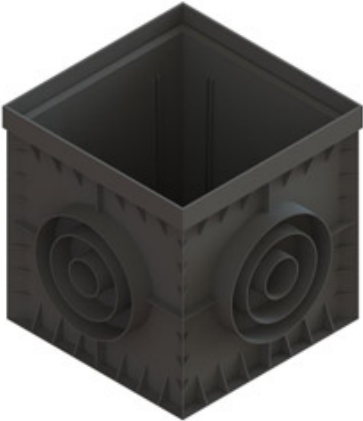

Drain: Camin PP BASE Negru patrat A15-C250 300x300 (8370-N)

8370-N

300 mm
LUNGIME

297 mm
ÎNĂLȚIME

300 mm
LĂȚIME

UTILIZARE:

Camine din gama BASE se utilizează pentru suprafețele pietonale, în zonele destinate pietonilor și bicicliștilor.

! Pentru un montaj eficient, recomandăm folosirea etanșantului G12M29-C.

Este utilizat pentru sigilarea rigolelor, țevelor și sistemelor pentru drenaj;

- Durată întărire: 24h/2-3 mm
- Rezistență la temperatură: -40° C până la +70° C
- Temperatura de procesare: +5° C până la +40° C

- Pastă sigilare BASE (etanșant) rigole PP-FB-PB, tub, 310 ml (G12M29-C)

Kit camin + Capac PP

Kit camin + Gratar Fonta

Kit camin + Gratar OZ

Kit camin + Gratar PP verde

Accesorii 8370-N

CARACTERISTICI

Nume produs	Camin PP BASE Negru patrat A15-C250 300x300 (8370-N)
Cod produs	8370-N
EAN	4823065496788
Categorie	Cămine plastic BASE (A15-C250)
Brand	Drain
Greutate	1.35 kg
Disponibilitate stoc	Stocabil
Lungime, mm	300
Latime, mm	300
Inaltime (H), mm	300
Conexiune teava (DN)	50,110,160
Conexiune rigola (LN)	fara conexiune la rigola
Clasa de Sarcina	A15
Material Produs	Polipropilena
Material Gratar	Polipropilena, Otel Zincat, Fonta, Inox
Culoare	Negru
Cod producator	8370
Sistem de fixare Gratar	Click
Garantie, luni	24
Producator	VODALAND INDUSTRY LLC