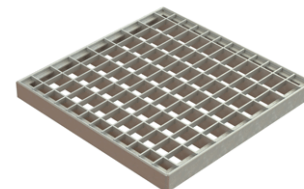

# Drain: Gratar OZ BASE grila pt camin patrat A15 300x300 (3320)

## 3320

**282 mm**  
LUNGIME

**21 mm**  
ÎNĂLȚIME

**282 mm**  
LĂȚIME

### UTILIZARE:

Dispozitiv de acoperire pentru cămine de vizitare și guri de scurgere aflate în zone pietonale.