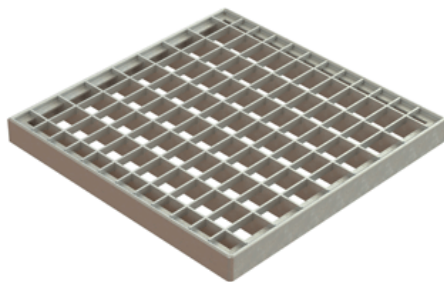

Gama dimensională:

3320	Gratar OZ BASE grila pt camin patrat A15 300x300 (3320)
3420	Gratar OZ BASE grila pt camin patrat A15 400x400 (3420)
3520	Gratar OZ BASE grila pt camin patrat A15 550x550 (3520)