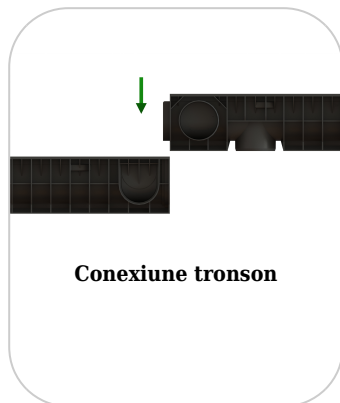

MONTAJ

Sistemul de drenaj cu rigole poate fi instalat fără cămin colector deoarece ambele capete ale rigolei pot fi închise cu piesele de capăt, iar punctul de descărcare spre rețeaua de canalizare se va face prin conexiunea verticală a rigolei.

! Pentru un montaj eficient, recomandăm folosirea etanșantului G12M29-C. Este utilizat pentru sigilarea rigolelor, țevilor și sistemelor pentru drenaj.

- Durata de întărire: 24h/2-3 mm
- Temperatura de utilizare: +5° C până la +40°C
- Temperatura maximă de depozitare: 32°C

Etanșant BASE, produse pentru construcții, tub 310 ml (G12M29-C).