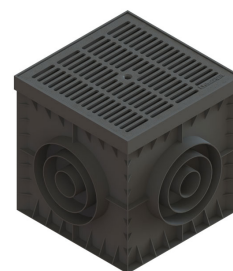

Drain: Kit camin PP BASE patrat Negru cu pereti sifon cos parafrunzar gratar PP A15 300x300 (0837033801)

0837033801

300 mm
LUNGIME

297 mm
ÎNĂLȚIME

300 mm
LĂȚIME

UTILIZARE:

Kiturile de camine din gama BASE se utilizează pentru suprafețele pietonale, în zonele destinate pietonilor și bicicliștilor.

DURATĂ DE VIAȚĂ:

- 20 ani - cu respectarea instrucțiunilor de montare, depozitare și exploatare.

MONTAJ

Căminele din gama BASE permit conectarea directă a țevilor. Conexiunile se fac rapid și simplu, sloturile de conectare fiind pregătite din fabricație. Detașarea se face foarte ușor și nu necesită echipamente speciale.

! Pentru un montaj eficient, recomandăm folosirea etanșantului G12M29-C. Este utilizat pentru sigilarea rigolelor, țevilor și sistemelor pentru drenaj.

- Durata de întărire: 24h/2-3 mm
- Temperatura de utilizare: +5° C până la +40°C
- Temperatura maximă de depozitare: 32°C

Etanșant BASE, produse pentru construcții, tub 310 ml (G12M29-C).

Accesorii 0837033801

CARACTERISTICI

Nume produs	Kit camin PP BASE patrat Negru cu pereti sifon cos parafrunzar gratar PP A15 300x300 (0837033801)
Cod produs	0837033801
EAN	6426282033361
Categorii	Cămine plastic BASE (A15-C250)
Brand	Drain
Greutate	2.45 kg
Disponibilitate stoc	Stocabil
Lungime, mm	300
Latime, mm	300
Inaltime (H), mm	300
Conexiune teava (DN)	DN49, DN54, DN109, DN114, DN159, DN164
Conexiune rigola (LN)	-
Clasa de Sarcina	A15
Material Produs	Polipropilena
Material Gratar	Polipropilena
Culoare	Negru
Cod producator	8370+3380
Sistem de fixare Gratar	Click
Garantie, luni	24
Durata de viata, ani	20
Producator	VODALAND INDUSTRY LLC