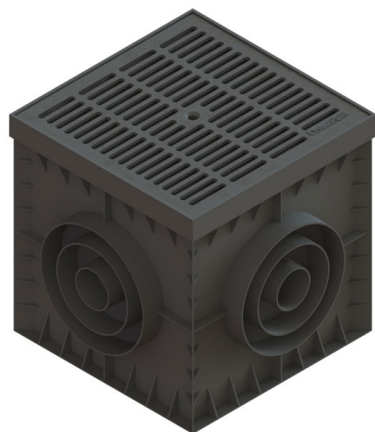

Drain: Kit camin PP BASE patrat Negru cu pereti sifon cos parafrunzar gratar PP A15 300x300 (0837033801)

0837033801

300 mm
LUNGIME

297 mm
ÎNĂLȚIME

300 mm
LĂȚIME

UTILIZARE:

Kiturile de camine din gama BASE se utilizează pentru suprafețele pietonale, în zonele destinate pietonilor și bicicliștilor.

DURATĂ DE VIAȚĂ:

- 20 ani - cu respectarea instrucțiunilor de montare, depozitare și exploatare.

MONTAJ

Căminele din gama BASE permit conectarea directă a țevilor. Conexiunile se fac rapid și simplu, sloturile de conectare fiind pregătite din fabricație. Detașarea se face foarte ușor și nu necesită echipamente speciale.

! Pentru un montaj eficient, recomandăm folosirea etanșantului G12M29-C. Este utilizat pentru sigilarea rigolelor, țevilor și sistemelor pentru drenaj.

- Durata de întărire: 24h/2-3 mm
- Temperatura de utilizare: +5° C până la +40°C
- Temperatura maximă de depozitare: 32°C

Etanșant BASE, produse pentru construcții, tub 310 ml (G12M29-C).

Accesorii 0837033801

CARACTERISTICI

Nume produs	Kit camin PP BASE patrat Negru cu pereti sifon cos parafrunzar gratar PP A15 300x300 (0837033801)
Cod produs	0837033801
EAN	6426282033361
Categorii	Cămine plastic BASE (A15-C250)
Brand	Drain
Greutate	2.45 kg
Disponibilitate stoc	Stocabil
Lungime, mm	300
Latime, mm	300
Inaltime (H), mm	300
Conexiune teava (DN)	DN49, DN54, DN109, DN114, DN159, DN164
Conexiune rigola (LN)	-
Clasa de Sarcina	A15
Material Produs	Polipropilena
Material Gratar	Polipropilena
Culoare	Negru
Cod producator	8370+3380
Sistem de fixare Gratar	Click
Garantie, luni	24
Durata de viata, ani	20
Producator	VODALAND INDUSTRY LLC