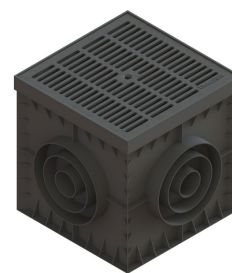

Drain: Kit camin PP BASE patrat Negru cu pereti sifon cos parafrunzar gratar PP A15 300x300 (0837033801)

0837033801

300 mm
LUNGIME

297 mm
ÎNĂLȚIME

300 mm
LĂȚIME

UTILIZARE:

Kiturile de camine din gama BASE se utilizează pentru suprafețele pietonale, în zonele destinate pietonilor și bicicliștilor.

GARANȚIE PRODUS:

- 20 ani - cu respectarea instrucțiunilor de montare, depozitare și exploatare.

MONTAJ

Căminele din gama BASE permit conectarea directă a țevilor. Conexiunile se fac rapid și simplu, sloturile de conectare fiind pregătite din fabricație. Detașarea se face foarte ușor și nu necesită echipamente speciale.

! Pentru un montaj eficient, recomandăm folosirea etanșantului G12M29-C. Este utilizat pentru sigilarea rigolelor, țevilor și sistemelor pentru drenaj.

- Durata de întărire: 24h/2-3 mm
- Temperatura de utilizare: +5° C până la +40°C
- Temperatura maximă de depozitare: 32°C

Etanșant BASE, produse pentru construcții, tub 310 ml (G12M29-C).

Accesorii 0837033801

CARACTERISTICI

Nume produs	Kit camin PP BASE patrat Negru cu pereti sifon cos parafrunzar gratar PP A15 300x300 (0837033801)
Cod produs	0837033801
EAN	6426282033361
Categorii	Cămine plastic BASE (A15-C250)
Brand	Drain
Greutate	2.45 kg
Disponibilitate stoc	Stocabil
Lungime, mm	300
Latime, mm	300
Inaltime (H), mm	300
Conexiune teava (DN)	DN49, DN54, DN109, DN114, DN159, DN164
Conexiune rigola (LN)	-
Clasa de Sarcina	A15
Material Produs	Polipropilena
Material Gratar	Polipropilena
Culoare	Negru
Cod producator	8370+3380
Sistem de fixare Gratar	Click
Garantie, luni	24
Producator	VODALAND INDUSTRY LLC