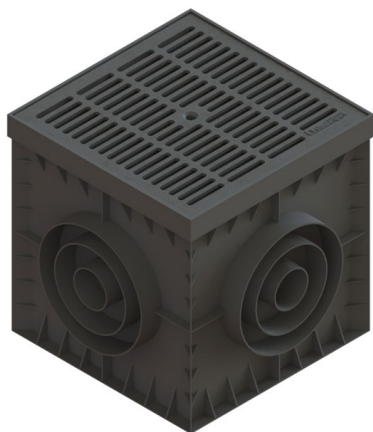

Drain: Kit camin PP BASE patrat Negru cu pereti sifon cos parafrunzar gratar PP A15 300x300 (0837033801)

0837033801

300 mm
LUNGIME

297 mm
ÎNĂLȚIME

300 mm
LĂȚIME

UTILIZARE:

Kiturile de camine din gama BASE se utilizează pentru suprafețele pietonale, în zonele destinate pietonilor și bicicliștilor.

! Pentru un montaj eficient, recomandăm folosirea etanșantului G12M29-C. Este utilizat pentru sigilarea rigolelor, țevilor și sistemelor pentru drenaj.

- Durata de întărire: 24h/2-3 mm
- Temperatura de utilizare: +5° C până la +40°C
- Temperatura maximă de depozitare: 32°C

Etanșant BASE, produse pentru construcții, tub 310 ml (G12M29-C).

Accesorii 0837033801

CARACTERISTICI

Nume produs	Kit camin PP BASE patrat Negru cu pereti sifon cos parafrunzar gratar PP A15 300x300 (0837033801)
Cod produs	0837033801
EAN	6426282033361
Categorii	Cămine plastic BASE (A15-C250)
Brand	Drain
Greutate	2.45 kg
Disponibilitate stoc	Stocabil
Lungime, mm	300
Latime, mm	300
Inaltime (H), mm	300
Conexiune teava (DN)	DN49, DN54, DN109, DN114, DN159, DN164
Conexiune rigola (LN)	-
Clasa de Sarcina	A15
Material Produs	Polipropilena
Material Gratar	Polipropilena
Culoare	Negru
Cod producator	8370+3380
Sistem de fixare Gratar	Click
Garantie, luni	24
Producator	VODALAND INDUSTRY LLC