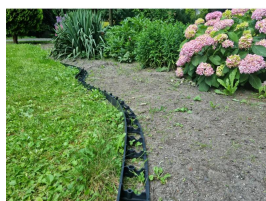

MONTAJ

Se recomanda instalarea produselor de catre persoane autorizate si prin consultarea instructiunilor de montaj.

! Pentru un montaj eficient, recomandăm folosirea etanșantului G12M29-C.

Este utilizat pentru sigilarea rigolelor, țevilor și sistemelor pentru drenaj.

- Durata de întărire: 24h/2-3 mm

- Temperatura de utilizare: +5° C până la +40° C

- Temperatura maximă de depozitare: 32° C

Etanșant BASE, produse pentru construcții, tub 310 ml (G12M29-C).

1