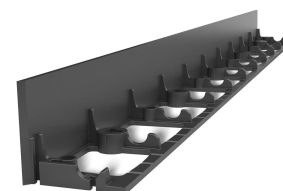

Terra: Bordura PP TERRA pt pavaj L=1 m, H78, negru (824788-N)

824788-N

1000 mm
LUNGIME

78 mm
ÎNĂLȚIME

80 mm
LĂȚIME

UTILIZARE:

Bordura pentru grădină este utilizată pentru delimitarea aleilor, trotuarelor, rondurilor de flori și gazonului în grădini, parcuri și proprietăți private.