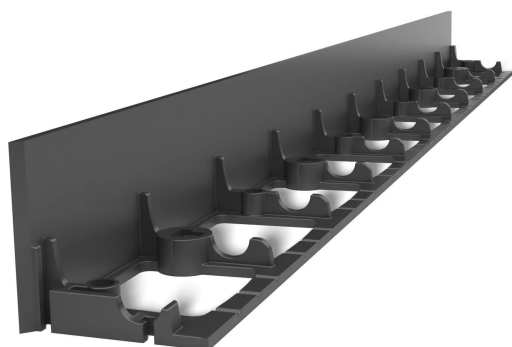

MONTAJ

Se recomanda instalarea produselor de catre persoane autorizate si prin consultarea instructiunilor de montaj.

! Pentru un montaj eficient, recomandăm folosirea etanșantului G12M29-C.

Este utilizat pentru sigilarea rigolelor, țevilor și sistemelor pentru drenaj.

- Durata de întărire: 24h/2-3 mm

- Temperatura de utilizare: +5° C până la +40° C

- Temperatura maximă de depozitare: 32° C

Etanșant BASE, produse pentru construcții, tub 310 ml (G12M29-C).

1

2

3

4

Accesorii 824788-N