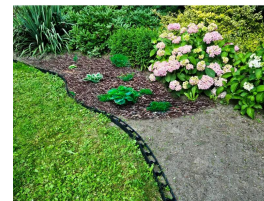

MONTAJ

Se recomanda instalarea produselor de catre persoane autorizate si prin consultarea instructiunilor de montaj.

! Pentru un montaj eficient, recomandăm folosirea etanșantului G12M29-C.

Este utilizat pentru sigilarea rigolelor, țevilor și sistemelor pentru drenaj.

- Durata de întărire: 24h/2-3 mm

- Temperatura de utilizare: +5° C până la +40° C

- Temperatura maximă de depozitare: 32° C

Etanșant BASE, produse pentru construcții, tub 310 ml (G12M29-C).

1

2

3

4

Accesorii 824788-N