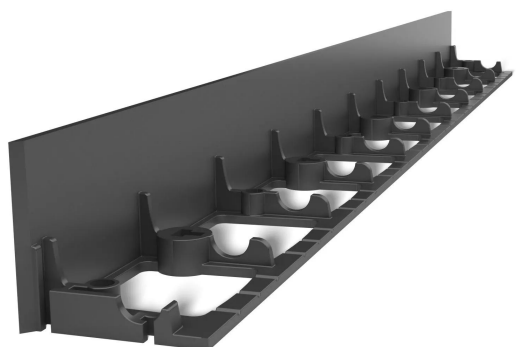

MONTAJ

Se recomanda instalarea produselor de catre persoane autorizate si prin consultarea instructiunilor de montaj.

! Pentru un montaj eficient, recomandăm folosirea etanșantului G12M29-C.

Este utilizat pentru sigilarea rigolelor, țevilor și sistemelor pentru drenaj.

- Durata de întărire: 24h/2-3 mm

- Temperatura de utilizare: +5° C până la +40° C

- Temperatura maximă de depozitare: 32° C

Etanșant BASE, produse pentru construcții, tub 310 ml (G12M29-C).

1

2

3

4

Accesorii 824788-N