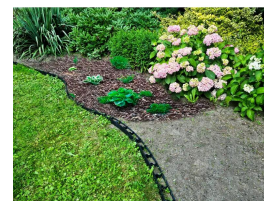

MONTAJ

Se recomanda instalarea produselor de catre persoane autorizate si prin consultarea instructiunilor de montaj.

! Pentru un montaj eficient, recomandăm folosirea etanșantului G12M29-C.

Este utilizat pentru sigilarea rigolelor, țevilor și sistemelor pentru drenaj.

- Durata de întărire: 24h/2-3 mm

- Temperatura de utilizare: +5° C până la +40° C

- Temperatura maximă de depozitare: 32° C

Etanșant BASE, produse pentru construcții, tub 310 ml (G12M29-C).

1

2

3

4

Accesorii 824788-N