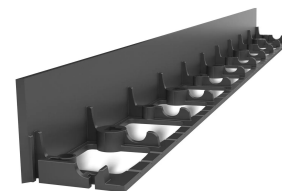

Terra: Bordura PP TERRA pt pavaj L=1 m, H78, negru (824788-N)

824788-N

1000 mm
LUNGIME

78 mm
ÎNĂLȚIME

80 mm
LĂȚIME

UTILIZARE:

Bordura pentru grădină este utilizată pentru delimitarea aleilor, trotuarelor, rondurilor de flori și gazonului în grădini, parcuri și proprietăți private.