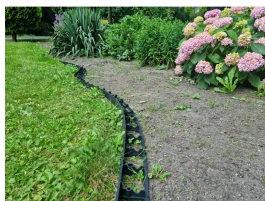

MONTAJ

Se recomanda instalarea produselor de catre persoane autorizate si prin consultarea instructiunilor de montaj.

! Pentru un montaj eficient, recomandăm folosirea etanșantului G12M29-C.

Este utilizat pentru sigilarea rigolelor, țevilor și sistemelor pentru drenaj.

- Durata de întărire: 24h/2-3 mm

- Temperatura de utilizare: +5° C până la +40° C

- Temperatura maximă de depozitare: 32° C

Etanșant BASE, produse pentru construcții, tub 310 ml (G12M29-C).

1