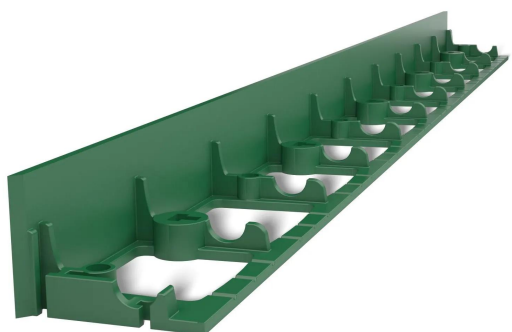

Terra: Bordura PP TERRA pt pavaj L=1 m, H58, verde (824588-V)

824588-V

1000 mm
LUNGIME

58 mm
ÎNĂLȚIME

80 mm
LĂȚIME

UTILIZARE:

Bordurile din gama de produse TERRA au un rol esențial atât funcțional, cât și estetic. Aceste produse își îndeplinesc cu succes multiplul rol, și anume: delimitarea spațiului, fixarea și stabilizarea pavajului, prevenirea creșterii vegetației, ghidaj pentru scurgerea apei, estetică și design.

Pastă sigilare BASE (etanșant) rigole PP-FB-PB, tub, 310 ml (G12M29-C)

Accesorii 824588-V

CARACTERISTICI

Nume produs	Bordura PP TERRA pt pavaj L=1 m, H58, verde (824588-V)
Cod produs	824588-V
EAN	
Categorie	Bordura pavaj din polipropilena & separatoare de gazon
Brand	Terra
Greutate	0.30 kg
Disponibilitate stoc	Stocabil
Lungime, mm	1000
Latime, mm	80
Inaltime (H), mm	58
Material Produs	Polipropilena
Producator	VODALAND INDUSTRY LLC