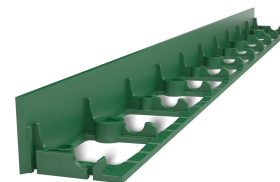

Terra: Bordura PP TERRA pt pavaj L=1 m, H58, verde (824588-V)

824588-V

1000 mm
LUNGIME

58 mm
ÎNĂLȚIME

80 mm
LĂȚIME

UTILIZARE:

Bordurile din gama de produse TERRA au un rol esențial atât funcțional, cât și estetic. Aceste produse își îndeplinesc cu succes multiplul rol, și anume: delimitarea spațiului, fixarea și stabilizarea pavajului, prevenirea creșterii vegetației, ghidaj pentru scurgerea apei, estetică și design.

Pastă sigilare BASE (etanșant) rigole PP-FB-PB, tub, 310 ml (G12M29-C)

Accesorii 824588-V

CARACTERISTICI

Nume produs	Bordura PP TERRA pt pavaj L=1 m, H58, verde (824588-V)
Cod produs	824588-V
EAN	
Categorie	Bordura pavaj din polipropilena & separatoare de gazon
Brand	Terra
Greutate	0.30 kg
Disponibilitate stoc	Stocabil
Lungime, mm	1000
Latime, mm	80
Inaltime (H), mm	58
Material Produs	Polipropilena
Producator	VODALAND INDUSTRY LLC