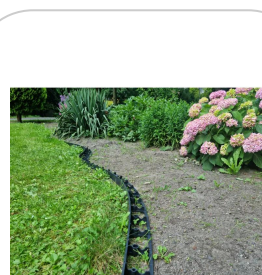

MONTAJ

Se recomanda instalarea produselor de catre persoane autorizate si prin consultarea instructiunilor de montaj.

! Pentru un montaj eficient, recomandăm folosirea etanșantului G12M29-C.

Este utilizat pentru sigilarea rigolelor, țevilor și sistemelor pentru drenaj.

- Durata de întărire: 24h/2-3 mm

- Temperatura de utilizare: +5° C până la +40° C

- Temperatura maximă de depozitare: 32° C

Etanșant BASE, produse pentru construcții, tub 310 ml (G12M29-C).

1

2

3

4

Accesorii 824458-N