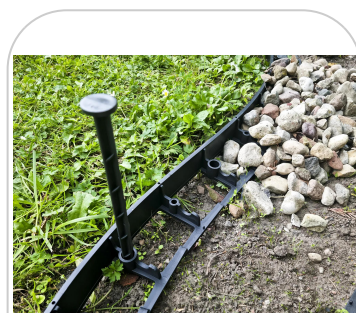

MONTAJ

Se recomanda instalarea produselor de catre persoane autorizate si prin consultarea instructiunilor de montaj.

! Pentru un montaj eficient, recomandăm folosirea etanșantului G12M29-C.

Este utilizat pentru sigilarea rigolelor, țevilor și sistemelor pentru drenaj.

- Durata de întărire: 24h/2-3 mm

- Temperatura de utilizare: +5° C până la +40° C

- Temperatura maximă de depozitare: 32° C

Etanșant BASE, produse pentru construcții, tub 310 ml (G12M29-C).

1