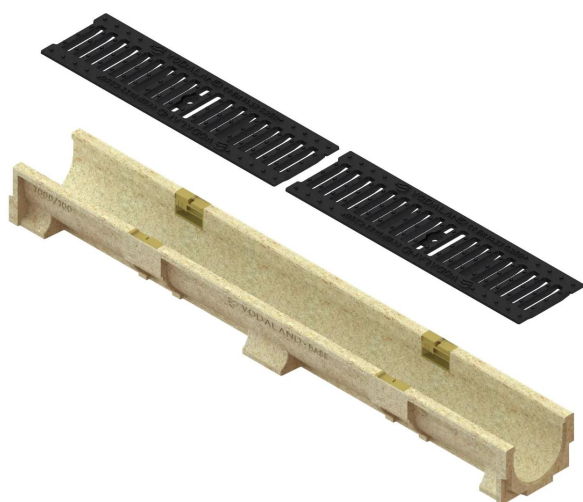

Drain: Kit rigola PB BASE LN100 Hext.100 gratar FONTA clasica C250 1000x138x100 (07000203031)

07000203031

1000 mm
LUNGIME

130 mm
ÎNĂLȚIME

138 mm
LĂȚIME

UTILIZARE:

Rigolele BASE clasa C250 sunt destinate pentru drenarea apelor pluviale, se utilizează în zonele de circulație publică, parcări și pe suprafețe carosabile, lângă bordurile trotuarelor și în zonele necirculate, fără acostamente.

GARANȚIE PRODUS:

- 20 ani - cu respectarea instrucțiunilor de montare, depozitare și exploatare

MONTAJ

Sistemul de drenaj cu rigole Base poate fi instalat fără cămin colector deoarece ambele capete ale rigolei pot fi închise cu piesele de capăt, iar punctul de descărcare spre rețeaua de canalizare se va face prin conexiunea verticală a rigolei.

! Pentru un montaj eficient, recomandăm folosirea etanșantului G12M29C.

Este utilizat pentru sigilarea rigolelor, țevilor și sistemelor pentru drenaj.

- Durata de întărire: 24h/2-3 mm
- Temperatura de utilizare: +5° C până la +40° C
- Temperatura maximă de depozitare: 32° C

Etanșant BASE, produse pentru construcții, tub 310 ml (G12M29-C).

Conexiune camin colector

Conexiune tronson

Conexiune tronson

Disponibil si cu conexiune verticala

Accesorii 07000203031

CARACTERISTICI

Nume produs	Kit rigola PB BASE LN100 Hext.100 gratar FONTA clasica C250 1000x138x100 (07000203031)
Cod produs	07000203031
EAN	6427669003762
Categorii	Rigole polimerbeton BASE (A15-C250)
Brand	Drain
Greutate	15.60 kg
Disponibilitate stoc	La comanda
Lungime, mm	1000
Latime exterioara, mm	138
Latime Nominala, mm	LN100
Inaltime Exterioara, mm (Hext)	130
Inaltime Interioara, mm (Hint)	116
Clasa de Sarcina	C250
Material Rigola	Polimerbeton
Material Gratar	Fonta
Sistem de fixare Gratar	Baretă
Garantie, luni	24
Producator	BETONIKA