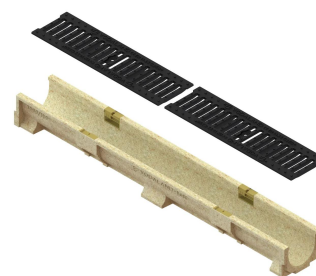

Drain: Kit rigola PB BASE LN100 Hext.100 gratar FONTA clasica C250 1000x138x100 (07000203031)

07000203031

1000 mm
LUNGIME

130 mm
ÎNĂLȚIME

138 mm
LĂȚIME

UTILIZARE:

Rigolele BASE clasa C250 sunt destinate pentru drenarea apelor pluviale, se utilizează în zonele de circulație publică, parcări și pe suprafețe carosabile, lângă bordurile trotuarelor și în zonele necirculate, fără acostamente.

CONDIȚII DE CALITATE:

- Conform SR EN 1433:2002
- Conform regulament EU Nr. 305/2011
- Declarație de performanță

AVANTAJE:

- Ușor de manipulat și de montat
- Rezistență la raze UV
- Diverse lățimi și înălțimi de montaj
- Utilizare în zone publice
- Durată mare de viață

GARANȚIE PRODUS:

- 20 ani - cu respectarea instrucțiunilor de montare, depozitare și exploatare

MONTAJ

Sistemul de drenaj cu rigole Base poate fi instalat fără cămin colector deoarece ambele capete ale rigolei pot fi închise cu piesele de capăt, iar punctul de descărcare spre rețeaua de canalizare se va face prin conexiunea verticală a rigolei.

Etanșant BASE, produse pentru construcții, tub 310 ml (G12M29-C).

Conexiune camin colector

Conexiune tronson

Conexiune tronson

Disponibil si cu conexiune verticala

Accesorii 07000203031

CARACTERISTICI

Nume produs	Kit rigola PB BASE LN100 Hext.100 gratar FONTA clasica C250 1000x138x100 (07000203031)
Cod produs	07000203031
EAN	6427669003762
Categorii	Rigole polimerbeton BASE (A15-C250)
Brand	Drain
Greutate	15.60 kg
Disponibilitate stoc	La comanda
Lungime, mm	1000
Latime exterioara, mm	138
Latime Nominala, mm	LN100
Inaltime Exterioara, mm (Hext)	130
Inaltime Interioara, mm (Hint)	116
Clasa de Sarcina	C250
Material Rigola	Polimerbeton
Material Gratar	Fonta
Sistem de fixare Gratar	Baretă
Garantie, luni	24
Producator	BETONIKA