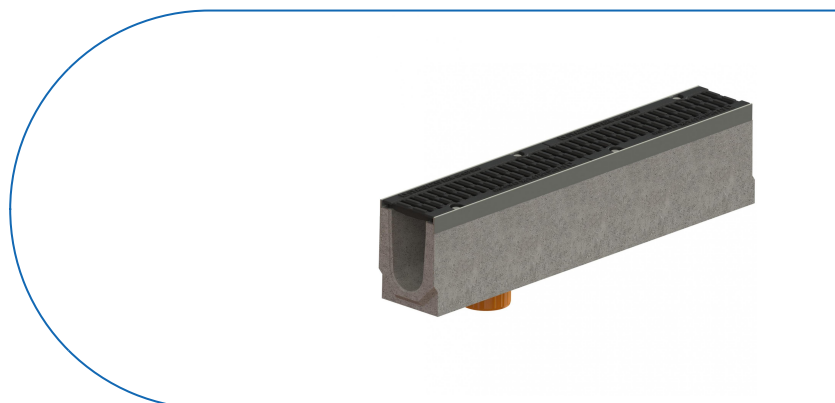

Drain: Kit rigola FB PRO LN100 Hext.160 muchii OZ gratar FONTA D400 iesire verticala DN110 1000x160x160 (04007133409/160)

04007133409/160

1000 mm
LUNGIME

160 mm
ÎNĂLȚIME

160 mm
LĂȚIME

UTILIZARE:

Rigolele din seria PRO de clasa D400 sunt destinate drenării apelor pluviale de suprafață din zone de circulație publică. Pot fi amplasate pe acostamente, parcări și spații de staționare pentru toate tipurile de vehicule rutiere.

CONDIȚII DE CALITATE:

- Conform SR EN 1433:2002
- Conform regulament EU Nr. 305/2011
- Declarație de performanță

AVANTAJE:

- Ușor de manipulat și de montat
- Rezistență la raze UV
- Diverse lățimi și înălțimi de montaj
- Utilizare în zone publice
- Durată mare de viață

GARANȚIE PRODUS:

- 50 ani - cu respectarea instrucțiunilor de montare, depozitare și exploatare

MONTAJ

Recomandăm ca sistemul de drenaj cu rigole PRO să fie montat alături de un cămin colector, la fiecare 20 metri liniari de rigolă, sau, în cazul în care instalarea unui cămin colector nu este posibilă, se pot utiliza rigole cu descărcare verticală. Sistemul este închis cu plăci de capăt pe ambele părți.

- ! Pentru un montaj eficient, recomandăm folosirea etanșantului G12M29-C. Este utilizat pentru sigilarea rigolelor, țevilor și sistemelor pentru drenaj (interioare sau exterioare), pentru lipirea conexiunilor sau îmbinărilor.
- Durata de întărire: 24h/2-3 mm
 - Temperatura de utilizare: -10° C până la +40° C
 - Condiții de depozitare: Depozitați într-un spațiu ventilat, la temperaturi joase.