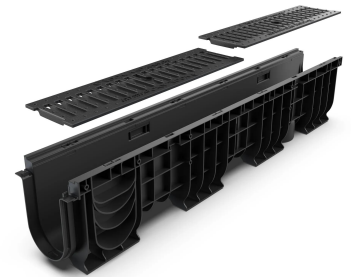

Drain: Kit rigola PP BASE LN100 Hext.200 gratar FONTA clasica C250 1000x160x200 (08040203031)

08040203031

1000 mm
LUNGIME

200 mm
ÎNĂLȚIME

156 mm
LĂȚIME

UTILIZARE:

Rigolele BASE clasa C250 sunt destinate pentru drenarea apelor pluviale, se utilizează în zonele de circulație publică, parcuri și pe suprafețe carosabile, lângă bordurile trotuarelor și în zonele necirculate, fără acostamente.

GARANȚIE PRODUS:

- 20 ani - cu respectarea instrucțiunilor de montare, depozitare și exploatare

MONTAJ

Sistemul de drenaj cu rigole BASE poate fi instalat fără a utiliza un cămin colector, deoarece ambele capete ale rigolei pot fi închise fie cu piese de capăt simple, fie cu piese de capăt cu evacuare. Descărcarea către rețeaua de canalizare se poate face prin conexiunea verticală a rigolei sau prin placa de capăt cu evacuare.

Etanșant BASE, produse pentru construcții, tub 310 ml (G12M29-C).

Accesorii 08040203031

CARACTERISTICI

Nume produs	Kit rigola PP BASE LN100 Hext.200 gratar FONTA clasica C250 1000x160x200 (08040203031)
Cod produs	08040203031
EAN	6427669001966
Categorii	Rigole plastic BASE (A15-C250)
Brand	Drain
Greutate	7.80 kg
Disponibilitate stoc	Stocabil
Lungime, mm	1000
Latime exterioara, mm	156
Latime Nominala, mm	LN100
Inaltime Exterioara, mm (Hext)	200
Inaltime Interioara, mm (Hint)	166
Clasa de Sarcina	C250
Material Rigola	Polipropilena
Material Gratar	Fonta
Sistem de fixare Gratar	Baretă
Garantie, luni	24
Producator	VODALAND INDUSTRY LLC