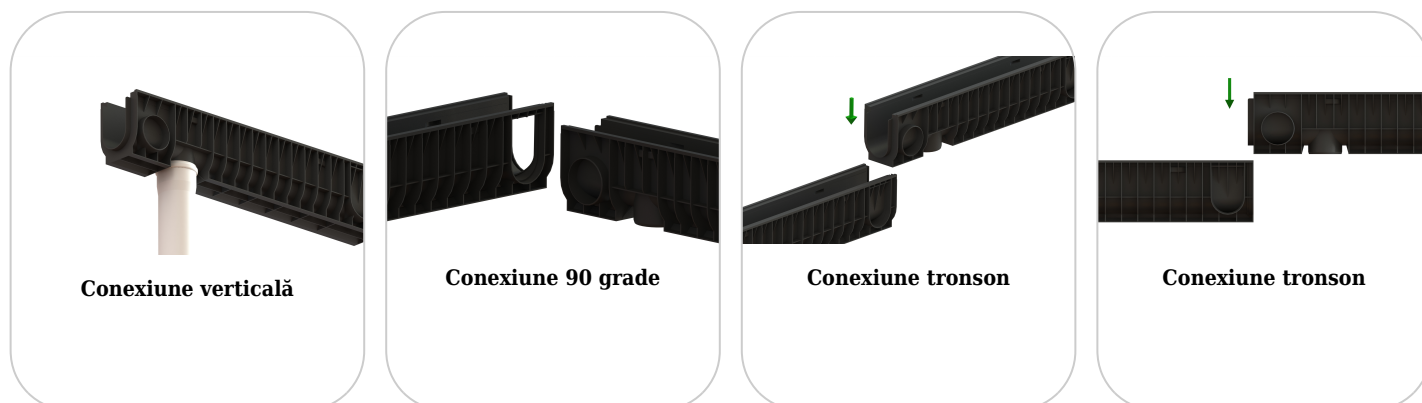

MONTAJ

Sistemul de drenaj cu rigole BASE poate fi instalat fără a utiliza un cămin colector, deoarece ambele capete ale rigolei pot fi închise fie cu piese de capăt simple, fie cu piese de capăt cu evacuare. Descărcarea către rețeaua de canalizare se poate face prin conexiunea verticală a rigolei sau prin placa de capăt cu evacuare.

Pentru proiectele care depășesc 20 de metri liniari, recomandăm montarea unui cămin colector la fiecare 20 de metri, pentru a facilita inspectarea și curățarea liniei de rigole, reducând astfel riscul de înfundare.

! Pentru un montaj eficient, recomandăm folosirea etanșantului G12M29-C.

Este utilizat pentru sigilarea rigolelor, țevilor și sistemelor pentru drenaj.

- Durata de întărire: 24h/2-3 mm
- Temperatura de utilizare: +5° C până la +40° C
- Temperatura maximă de depozitare: 32° C

Etanșant BASE, produse pentru construcții, tub 310 ml (G12M29-C).