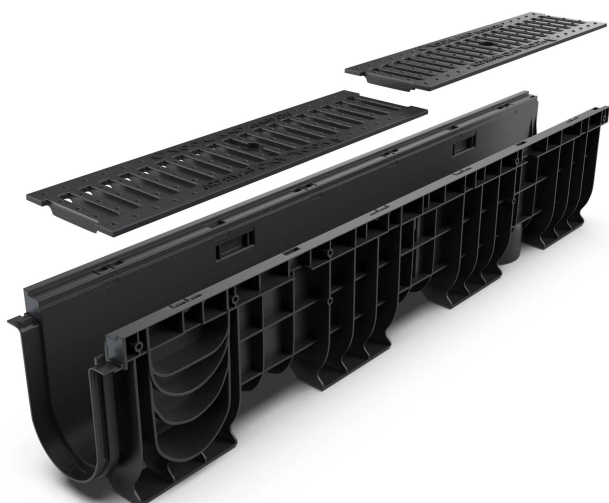

Drain: Kit rigola PP BASE LN100 Hext.200 gratar FONTA clasica C250 1000x160x200 (08040203031)

08040203031

1000 mm
LUNGIME

200 mm
ÎNĂLȚIME

156 mm
LĂȚIME

UTILIZARE:

Rigolele BASE clasa C250 sunt destinate pentru drenarea apelor pluviale, se utilizează în zonele de circulație publică, parcuri și pe suprafețe carosabile, lângă bordurile trotuarelor și în zonele necirculate, fără acostamente.

GARANȚIE PRODUS:

- 20 ani - cu respectarea instrucțiunilor de montare, depozitare și exploatare

MONTAJ

Sistemul de drenaj cu rigole BASE poate fi instalat fără a utiliza un cămin colector, deoarece ambele capete ale rigolei pot fi închise fie cu piese de capăt simple, fie cu piese de capăt cu evacuare. Descărcarea către rețeaua de canalizare se poate face prin conexiunea verticală a rigolei sau prin placa de capăt cu evacuare.

Etanșant BASE, produse pentru construcții, tub 310 ml (G12M29-C).

Accesorii 08040203031

CARACTERISTICI

Nume produs	Kit rigola PP BASE LN100 Hext.200 gratar FONTA clasica C250 1000x160x200 (08040203031)
Cod produs	08040203031
EAN	6427669001966
Categorii	Rigole plastic BASE (A15-C250)
Brand	Drain
Greutate	7.80 kg
Disponibilitate stoc	Stocabil
Lungime, mm	1000
Latime exterioara, mm	156
Latime Nominala, mm	LN100
Inaltime Exterioara, mm (Hext)	200
Inaltime Interioara, mm (Hint)	166
Clasa de Sarcina	C250
Material Rigola	Polipropilena
Material Gratar	Fonta
Sistem de fixare Gratar	Baretă
Garantie, luni	24
Producator	VODALAND INDUSTRY LLC