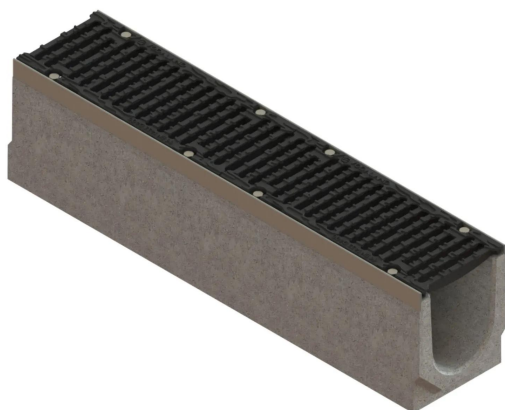

Tartozékok 042071334/210