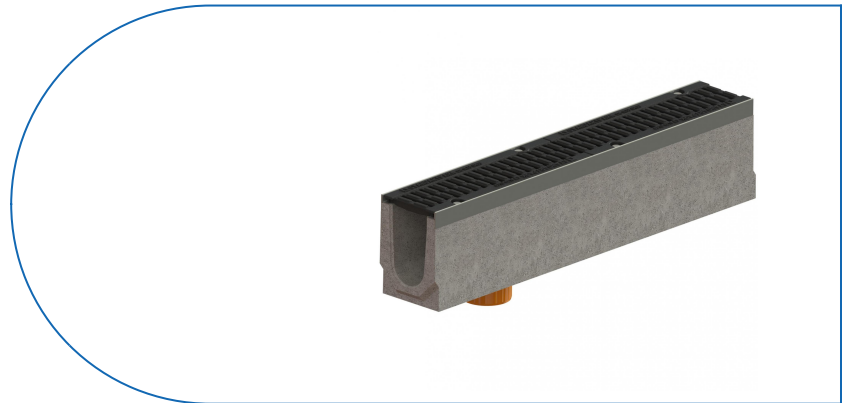

Drain: Kit rigola FB PRO LN150 Hext.310 muchii OZ gratar FONTA D400 iesire verticala DN110 1000x210x310 (04207133409/310)

04207133409/310

1000 mm
LUNGIME

310 mm
ÎNĂLȚIME

210 mm
LĂȚIME

UTILIZARE:

Rigolele din seria PRO de clasa D400 sunt destinate drenării apelor pluviale de suprafață din zone de circulație publică. Pot fi amplasate pe acostamente, parcări și spații de staționare pentru toate tipurile de vehicule rutiere.

CONDIȚII DE CALITATE:

- Conform SR EN 1433:2002
- Conform regulament EU Nr. 305/2011
- Declarație de performanță

AVANTAJE:

- Ușor de manipulat și de montat
- Rezistență la raze UV
- Diverse lățimi și înălțimi de montaj
- Utilizare în zone publice
- Durată mare de viață

DURATĂ DE VIAȚĂ:

- 50 ani - cu respectarea instrucțiunilor de montare, depozitare și exploatare

MONTAJ

Recomandăm ca sistemul de drenaj cu rigole PRO să fie montat alături de un cămin colector, la fiecare 20 metri liniari de rigolă, sau, în cazul în care instalarea unui cămin colector nu este posibilă, se pot utiliza rigole cu descărcare verticală. Sistemul este închis cu plăci de capăt pe ambele părți.

- !** Pentru un montaj eficient, recomandăm folosirea etanșantului G12M29C. Este utilizat pentru sigilarea rigolelor, țevilor și sistemelor pentru drenaj (interioare sau exterioare), pentru lipirea conexiunilor sau îmbinărilor.
- Durata de întărire: 24h/2-3 mm
 - Temperatura de utilizare: -10° C până la +40° C
 - Condiții de depozitare: Depozitați într-un spațiu ventilat, la temperaturi joase.