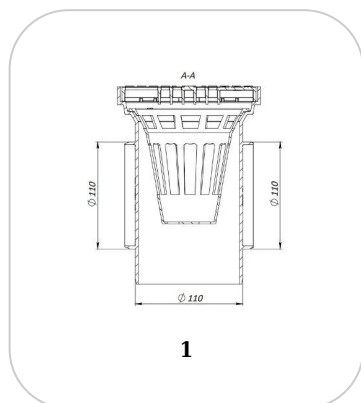

MONTAJ

Căminele din gama BASE permit conectarea directă a țevilor. Conexiunile se fac rapid și simplu, sloturile de conectare fiind pregătite din fabricație. Detașarea se face foarte ușor și nu necesită echipamente speciale.

! Pentru un montaj eficient, recomandăm folosirea etanșantului G12M29-C. Este utilizat pentru sigilarea rigolelor, țevilor și sistemelor pentru drenaj.

- Durata de întărire: 24h/2-3 mm
- Temperatura de utilizare: +5° C până la +40°C
- Temperatura maximă de depozitare: 32°C

Etanșant BASE, produse pentru construcții, tub 310 ml (G12M29-C).

Accesorii 08150091