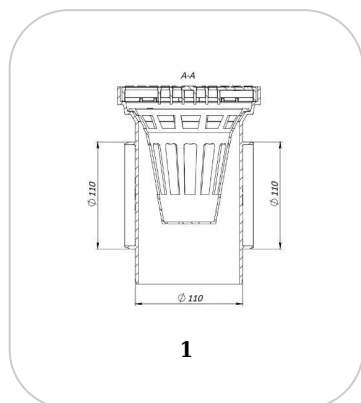

Drain: Camin colector PP BASE 145x140 pt camin infiltratii si conexiune teava DN110 H200 (08150091)

08150091

140 mm
LUNGIME

200 mm
ÎNĂLȚIME

145 mm
LĂȚIME

UTILIZARE:

Este conceput ca un accesoriu pentru căminul de infiltrații, fiind destinat captării apei de la suprafață. Acesta nu are bază și se montează împreună cu căminul de infiltrații, asigurând o colectare și distribuție eficientă a apei în sistemele de drenaj.

- 20 ani - cu respectarea instrucțiunilor de montare, depozitare și exploatare.

MONTAJ

Căminele din gama BASE permit conectarea directă a țevilor. Conexiunile se fac rapid și simplu, sloturile de conectare fiind pregătite din fabricație. Detașarea se face foarte ușor și nu necesită echipamente speciale.

Etanșant BASE, produse pentru construcții, tub 310 ml (G12M29-C).

Accesorii 08150091

CARACTERISTICI

Nume produs	Camin colector PP BASE 145x140 pt camin infiltratii si conexiune teava DN110 H200 (08150091)
Cod produs	08150091
EAN	6427669038979
Categorii	Cămine plastic BASE (A15-C250)
Brand	Drain
Greutate	0.38 kg
Disponibilitate stoc	Stocabil
Lungime, mm	145
Latime, mm	140
Inaltime (H), mm	200
Conexiune teava (DN)	110
Conexiune rigola (LN)	/
Clasa de Sarcina	A15
Material Produs	Polipropilena
Material Gratar	Polipropilena
Culoare	Negru
Cod producator	08150091
Sistem de fixare Gratar	Click
Garantie, luni	24
Producator	VODALAND INDUSTRY LLC