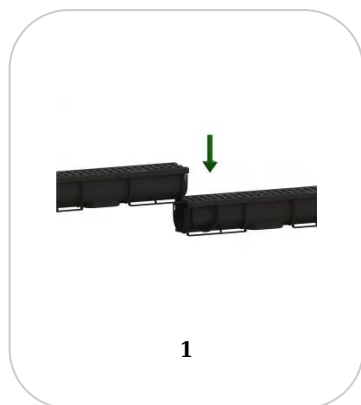

MONTAJ

Sistemul de drenaj cu rigole de 6 metri liniari poate fi instalat fără cămin colector deoarece ambele capete ale rigolei pot fi închise cu piesele de capăt, iar punctul de descărcare spre rețeaua de canalizare se va face prin conexiunea verticală a rigolei. Pentru funcționarea corectă și durabilitatea sistemului, se recomandă respectarea strictă a instrucțiunilor de montaj furnizate de producător, precum și realizarea lucrărilor de instalare de către personal calificat și autorizat. O montare corectă garantează performanța optimă a sistemului de drenaj și previne eventualele probleme apărute în exploatare.

! Pentru un montaj eficient, recomandăm folosirea etanșantului G12M29-C. Este utilizat pentru sigilarea rigolelor, țevilor și sistemelor pentru drenaj.

- Durata de întărire: 24h/2-3 mm
- Temperatura de utilizare: +5° C până la +40°C
- Temperatura maximă de depozitare: 32°C

Etanșant BASE, produse pentru construcții, tub 310 ml (G12M29-C).